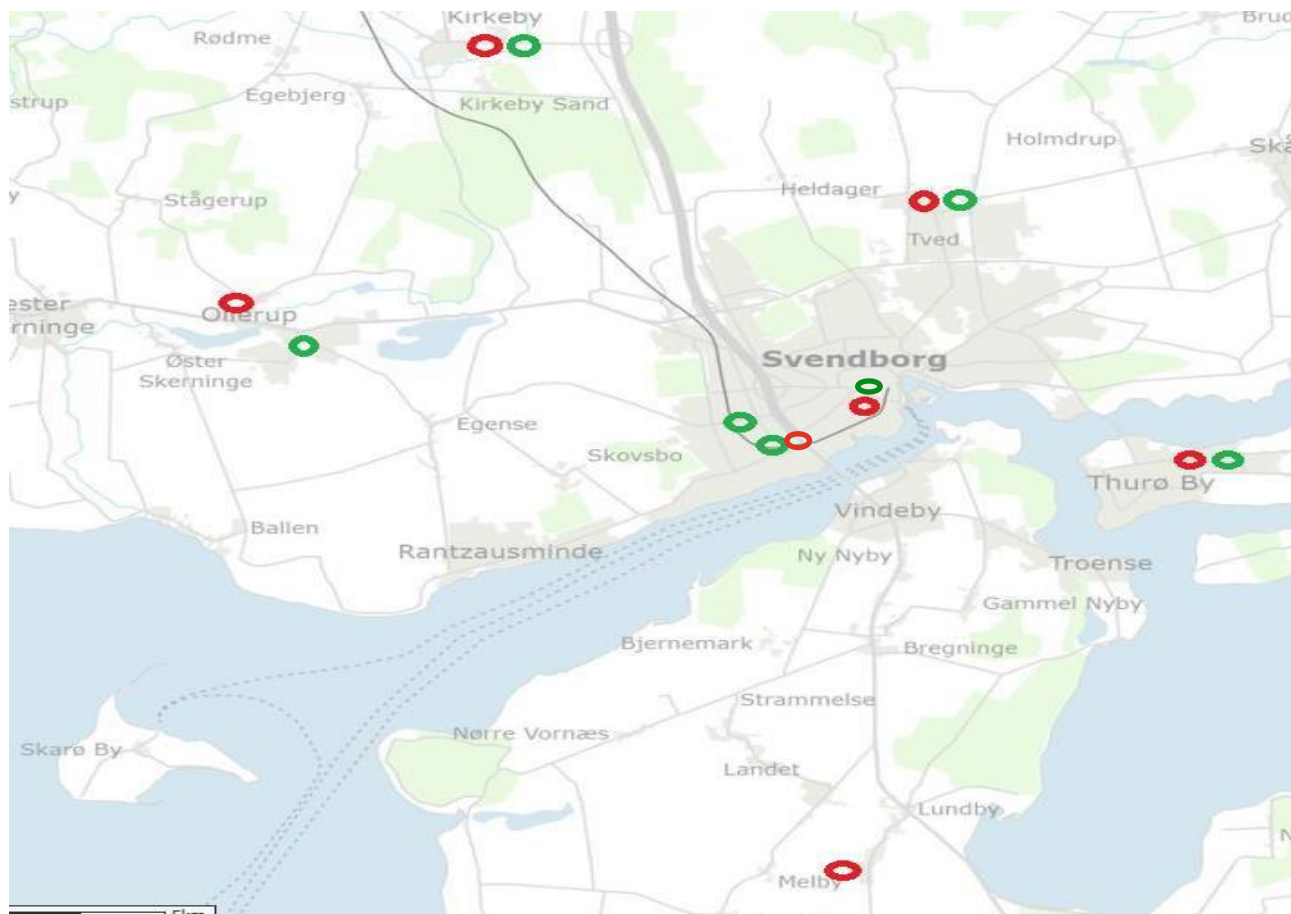

Bilag 4. Kort med skolers lokaliteter

De **røde** cirkler viser skoler, som er omfattet af forslag A.

- Issøskolen afdeling Kirkeby
- Thurø Skole
- Tåsingeskolen afdeling Lundby
- Svendborg Heldagsskole Ollerup
- Tved Skole
- Ida Holst Skole
- Svendborg Gymnasium

De **grønne** cirkler viser skoler, som er omfattet af forslag B.

- Issøskolen afdeling Kirkeby
- Thurø Skole
- Tved Skole
- Svendborg Erhvervsskole og Gymnasier
- Svendborg Gymnasium
- Ollerup Friskole
- Ida Holst Skole