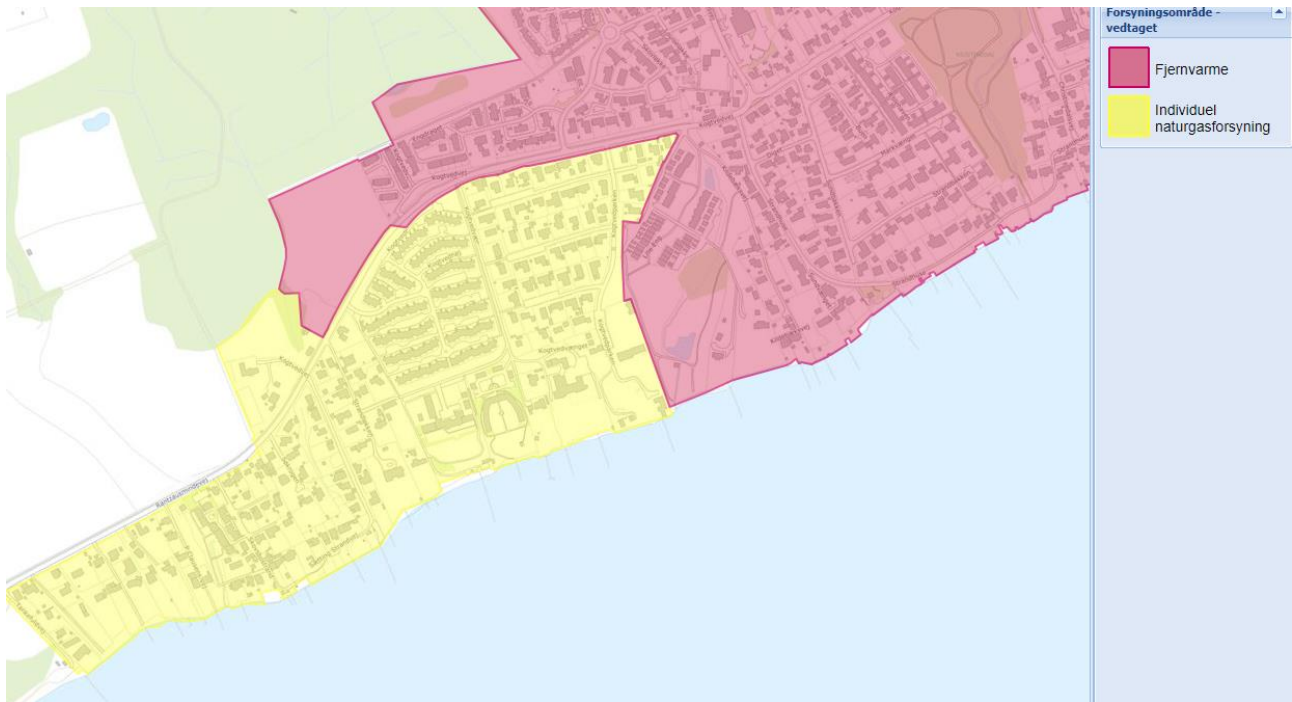

Bilag 2. Kort over forsyningsområde - Kogtved

Nuværende forsyningsområde med fjernvarme og naturgas:

Ansøgt nyt fjernvarmeområde: