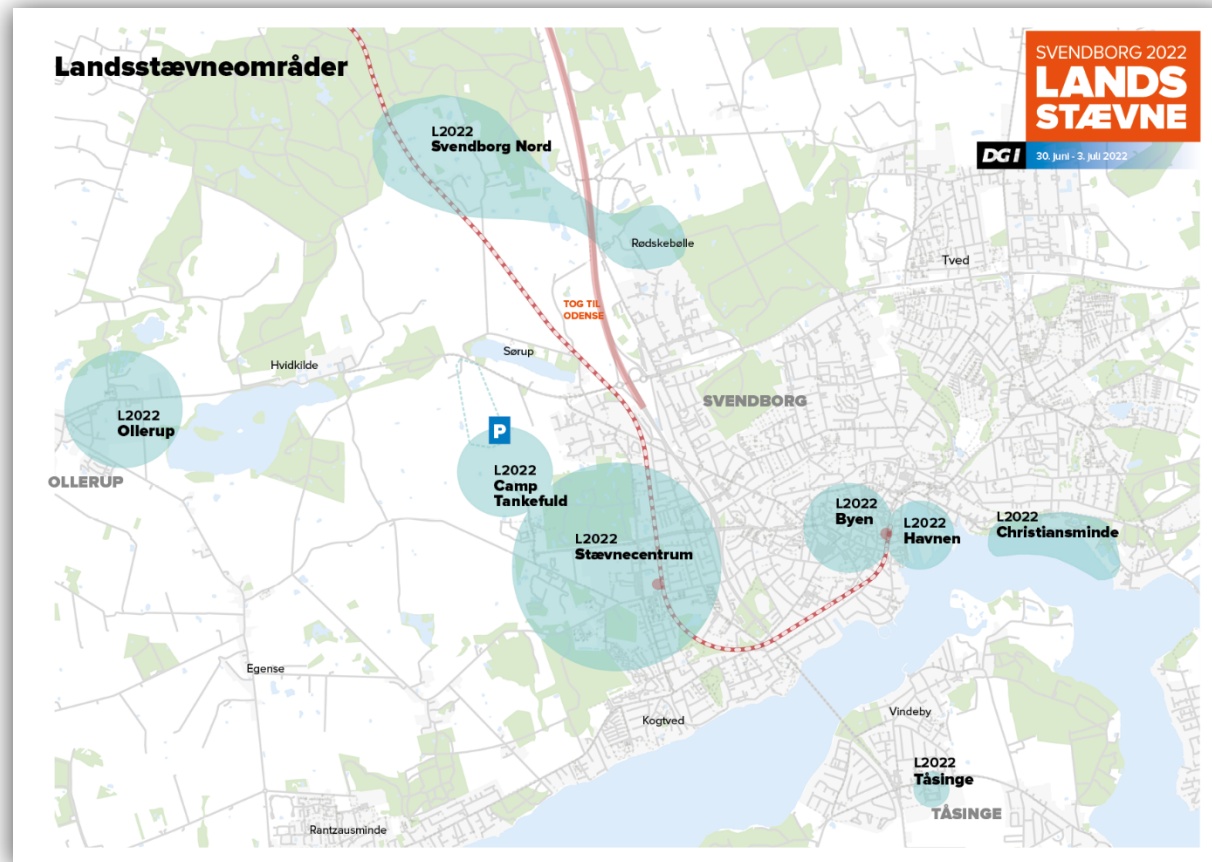

Idrætter og aktiviteter

- Alle kan købe billet og være med til Landsstævnet
  <https://www.dgi.dk/landsstaevne/tilmelding/koeb-endagsbillet>
- Det er den enkelte deltager der vurderer om Landsstævnet er noget for dem, set i relation til et evt. handicap

30. juni - 3. juli

SVENDBORG
2022
**LANDS
STÆVNE**