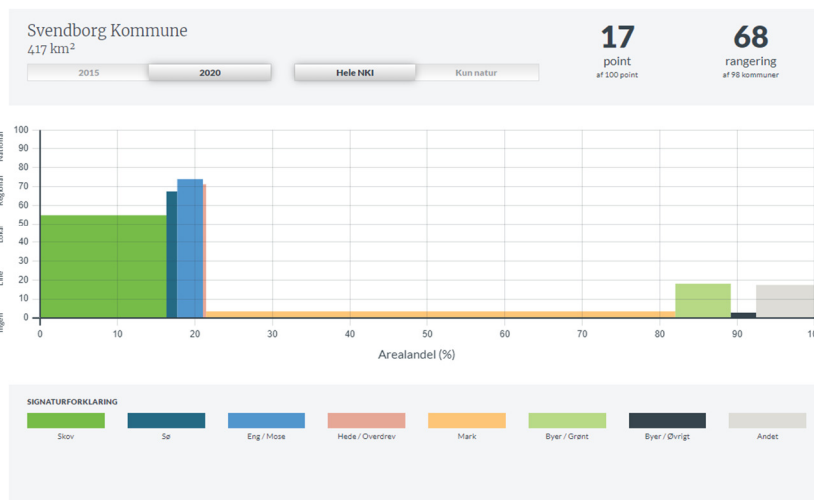

Samlet NKI

NATURKAPITALINDEKS

Find din kommune

Kommunerangering

RANGERING	NKI POINT
63 Langeland	18
64 Herlev	18
65 Guldborgsund	18
66 Aabenraa	18
67 Randers	17
68 Svendborg	17
69 Esbjerg	17
70 Vejen	17
71 Ballerup	17
72 Hvidovre	17
73 Brønderslev	16
74 Holbæk	16
75 Brøndby	16
76 Haderslev	16
77 Aarhus	16
78 Hedensted	16
79 Midtalfart	16

Hent indeks