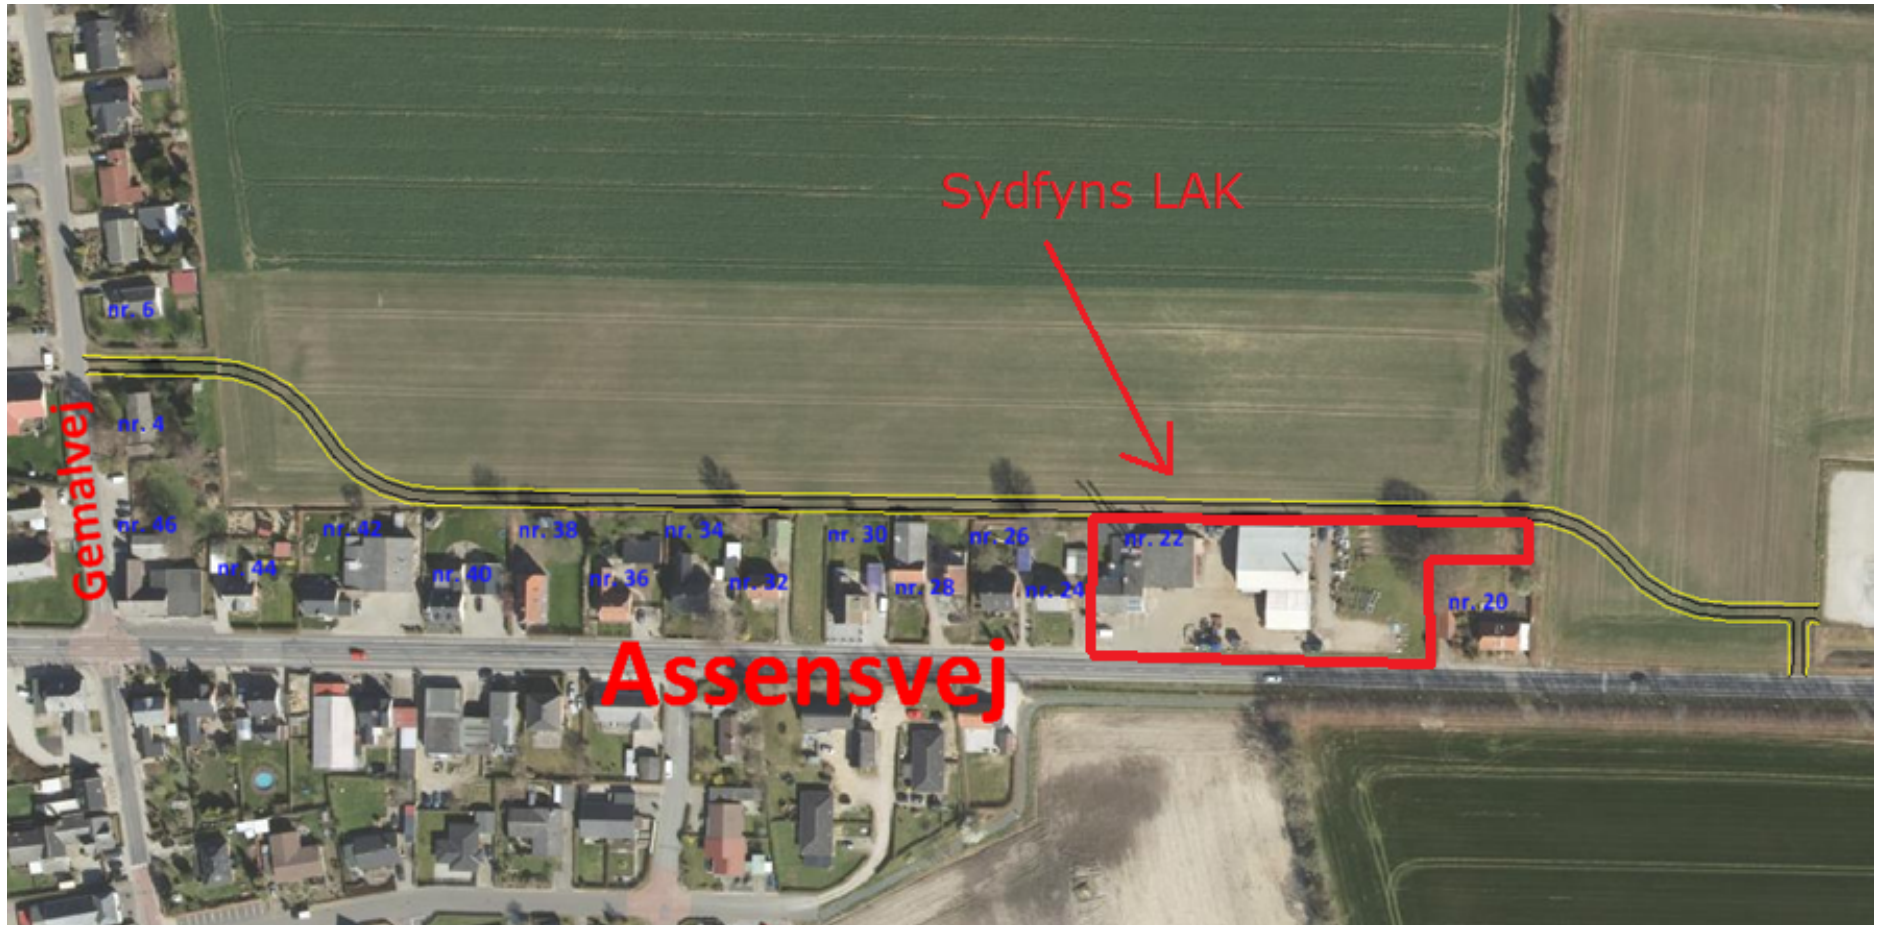

Sydfyns LAK "Assensvej 22"

Den gule linje viser rabatgrænsen og den sorte viser stigrænsen.

Fig 1. Sydfyns LAK "Assensvej 22"