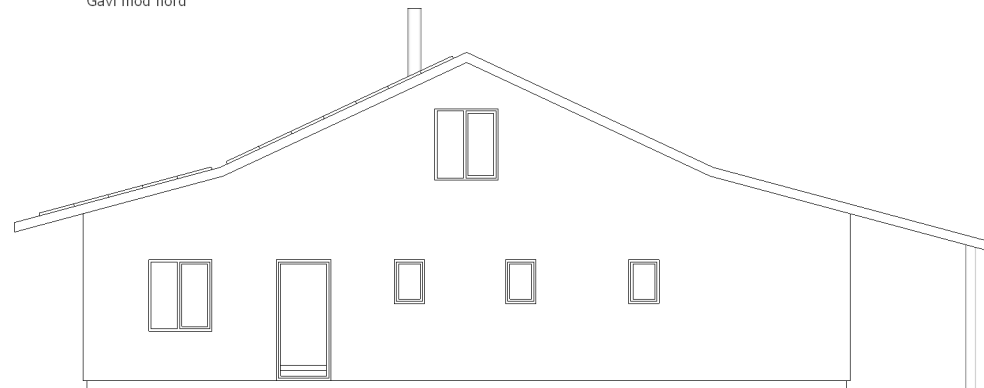

Facade mod vest

Gavl mod syd

Facade mod øst

Gavl mod nord

Byggesag	DSL Fælleshus Højgårdsvej, 5762
Matrikel	6-a
Bygherre	DSL
Emne	Gavl-facade
Revision	07.17
Dato	18.11.2019
Enhed	mm, hvis ikke andet anført