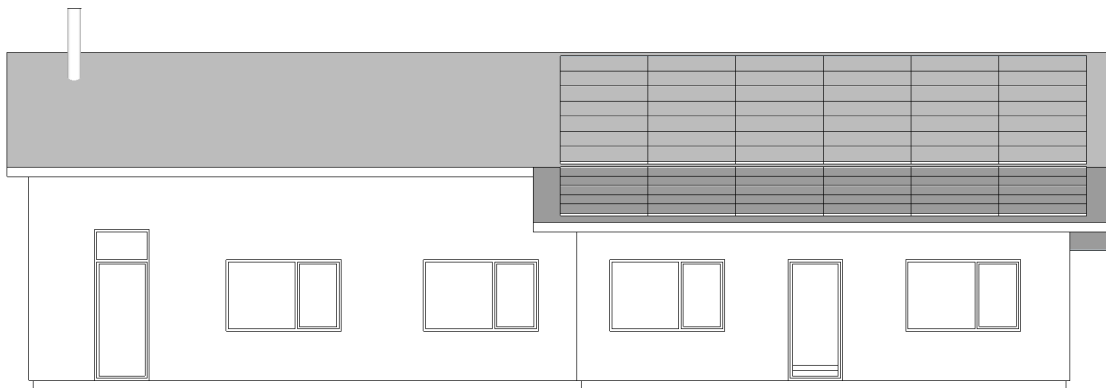

Facade mod vest

Gavl mod syd

Facade mod øst

Gavl mod nord

Byggesag	DSL Fælleshus Højgårdsvej, 5762
Matrikel	6-a
Bygherre	DSL
Emne	Gavl-facade
Revision	07.17
Dato	18.11.2019
Enhed	mm, hvis ikke andet anført