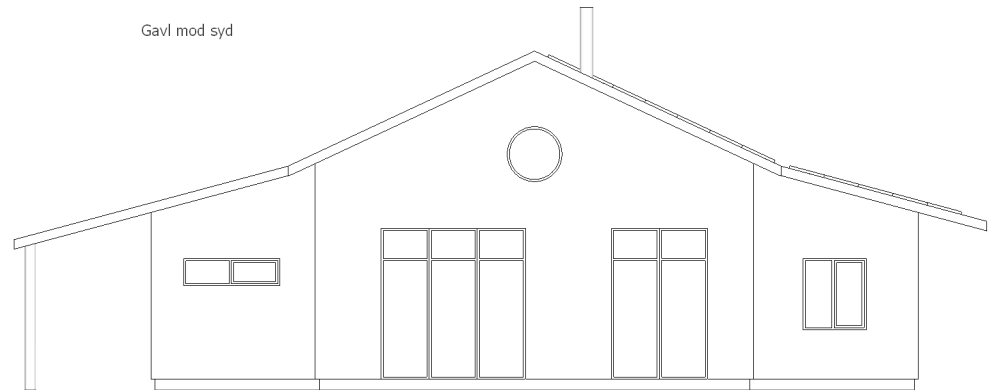

Facade mod vest

Gavl mod syd

Facade mod øst

Gavl mod nord

Byggesag	DSL Fælleshus Højgårdsvej, 5762
Matrikel	6-a
Bygherre	DSL
Emne	Gavl-facade
Revision	07.17
Dato	18.11.2019
Enhed	mm, hvis ikke andet anført