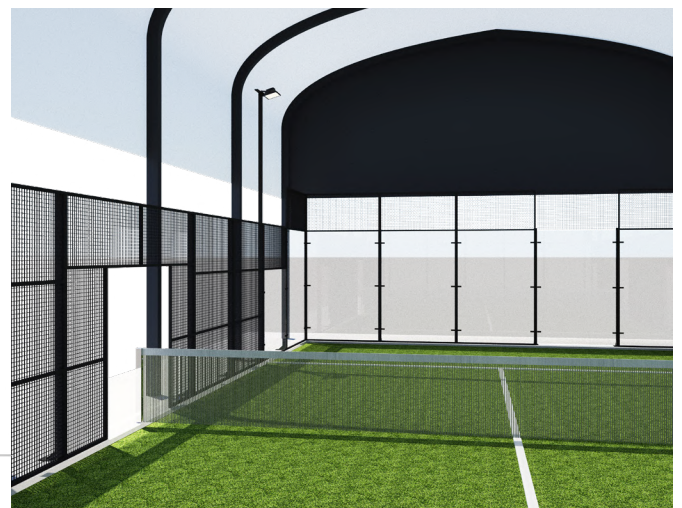

Alle visualiseringer og illustrationer er vejledende.