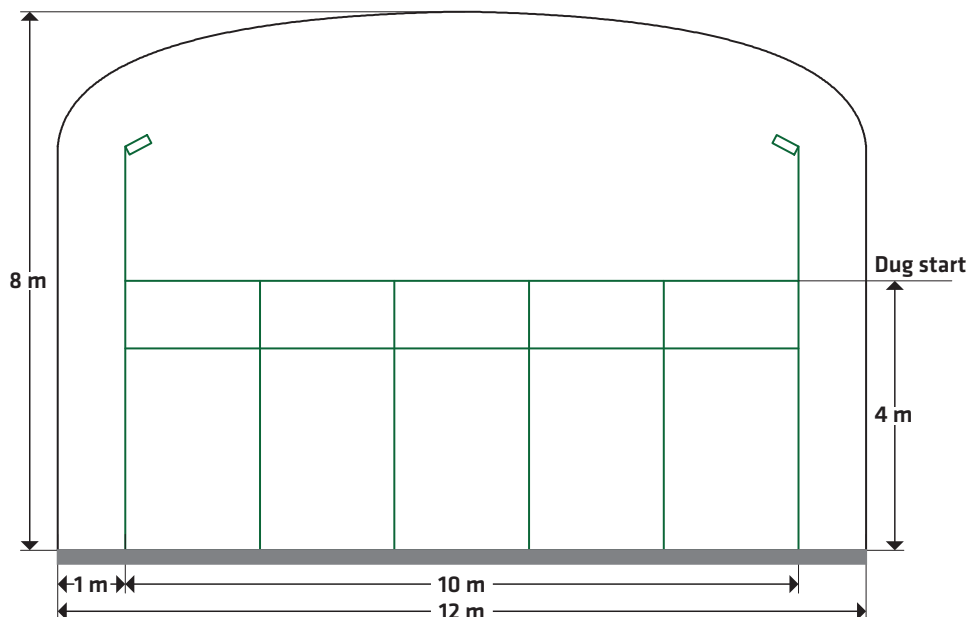

Specifikationer:

- Konstruktion i stålspær og tagfolie.
- Tagfolie på 650g/m².
- Overfladebehandling af stålspær: Malet i korrosionsklasse C3 lav, i grå (RAL 7015).
- Overfladebehandling af tagfolie: 2 gange øvre lak, 1 gange nedre lak (UV filter), samt svampeforebyggende behandling. Ikke brandbart materiale gruppe C1.
- Inkluderer statiske beregninger, tegningsarbejde og komplet montage(kraner, lifte mm.).

REFERENCE BILLEDER