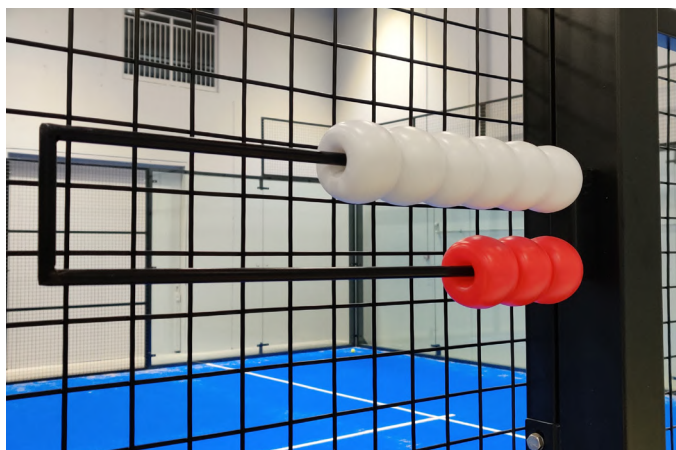

TILKØBSMULIGHEDER

Spærrenet

Ekstra afskærmning vha. spærrenet i 6 m højde. Net i PP (polypropylen) og 45 mm masker. Inkl. forlængelse af søjler.

Tykkere Glas

Banen bliver som standard leveret med 10 mm hærdet glas, men kan også leveres med glas på 12 mm.

Indgravering på hjørnestolper

Der er mulighed for at få laser indgraveringer på hjørnestolperne. Dette kan f.eks. være klubbens navn, logo eller eventuelle sponsorer.

Farvemuligheder

Banerne kan blive leveret med kunstgræs i andre farver. Banens stålkonstruktion, kan som tidligere beskrevet, leveres i alle RAL farver.

Pointtavle

Der tilbydes to udgaver, en integreret over padel banens indgang og en der kan eftermonteres på banen.

Bænke

Der kan monteres et eller flere bænke moduler på banens ydre vægge. Bænken matcher banen i farve.

Serviceaftale

A-Sport giver gerne tilbud på en serviceaftale. Et service af jeres bane, indeholder en gennemgang af banen, hvor bolte, møtrikker og alle andre befæstigelsesdele efterspændes.

Banen vil blive gennemgået for slitage og eventuelle brud, og kunstgræsset børstes og renses. Er der behov for det, vil der bliver efterfyldt med sand.