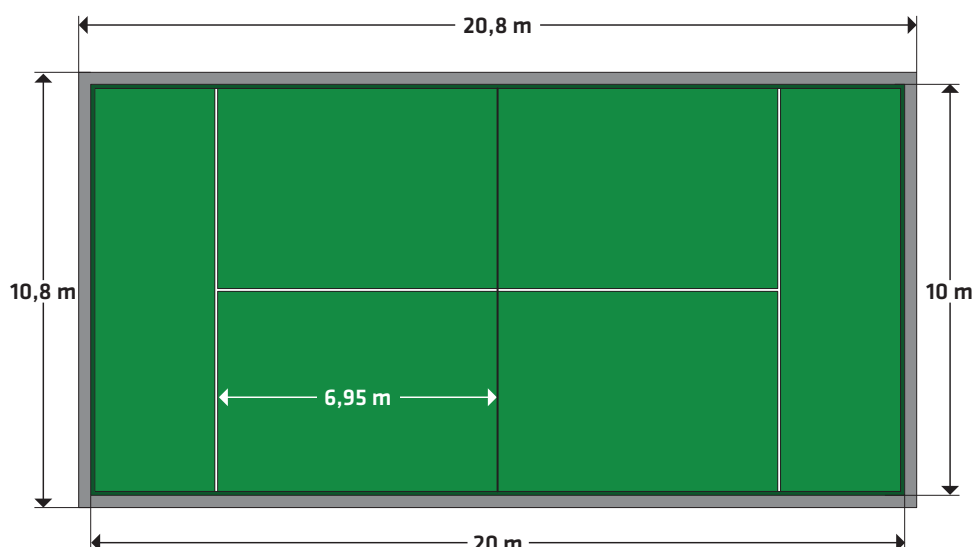

PRODUKTINFORMATION PÅ PADEL BANE