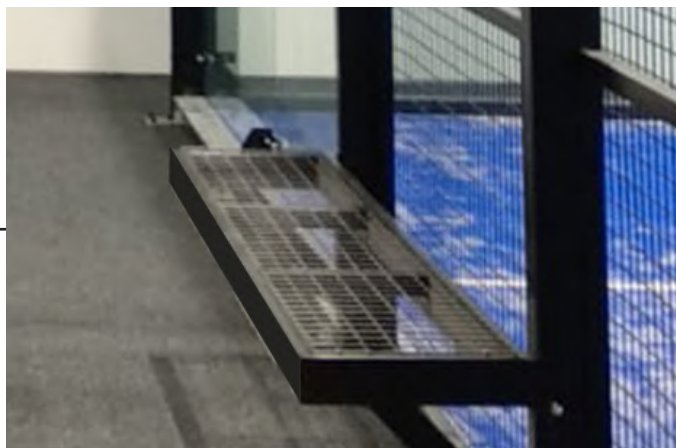

TILKØBSMULIGHEDER

Spærrenet

Ekstra afskærmning vha. spærrenet i 6 m højde. Net i PP (polypropylen) og 45 mm masker. Inkl. forlængelse af søjler.

Tykkere Glas

Banen bliver som standard leveret med 10 mm hærdet glas, men kan også leveres med glas på 12 mm.

Indgravering på hjørnestolper

Der er mulighed for at få laser indgraveringer på hjørnestolperne. Dette kan f.eks. være klubbens navn, logo eller eventuelle sponsorer.

Farvemuligheder

Banerne kan blive leveret med kunstgræs i andre farver. Banens stålkonstruktion, kan som tidligere beskrevet, leveres i alle RAL farver.

Pointtavle

Der tilbydes to udgaver, en integreret over padel banens indgang og en der kan eftermonteres på banen.

Bænke

Der kan monteres et eller flere bænke moduler på banens ydre vægge. Bænken matcher banen i farve.

Serviceaftale

A-Sport giver gerne tilbud på en serviceaftale. Et service af jeres bane, indeholder en gennemgang af banen, hvor bolte, møtrikker og alle andre befæstigelsesdele efterspændes.

Banen vil blive gennemgået for slitage og eventuelle brud, og kunstgræsset børstes og renses. Er der behov for det, vil der bliver efterfyldt med sand.