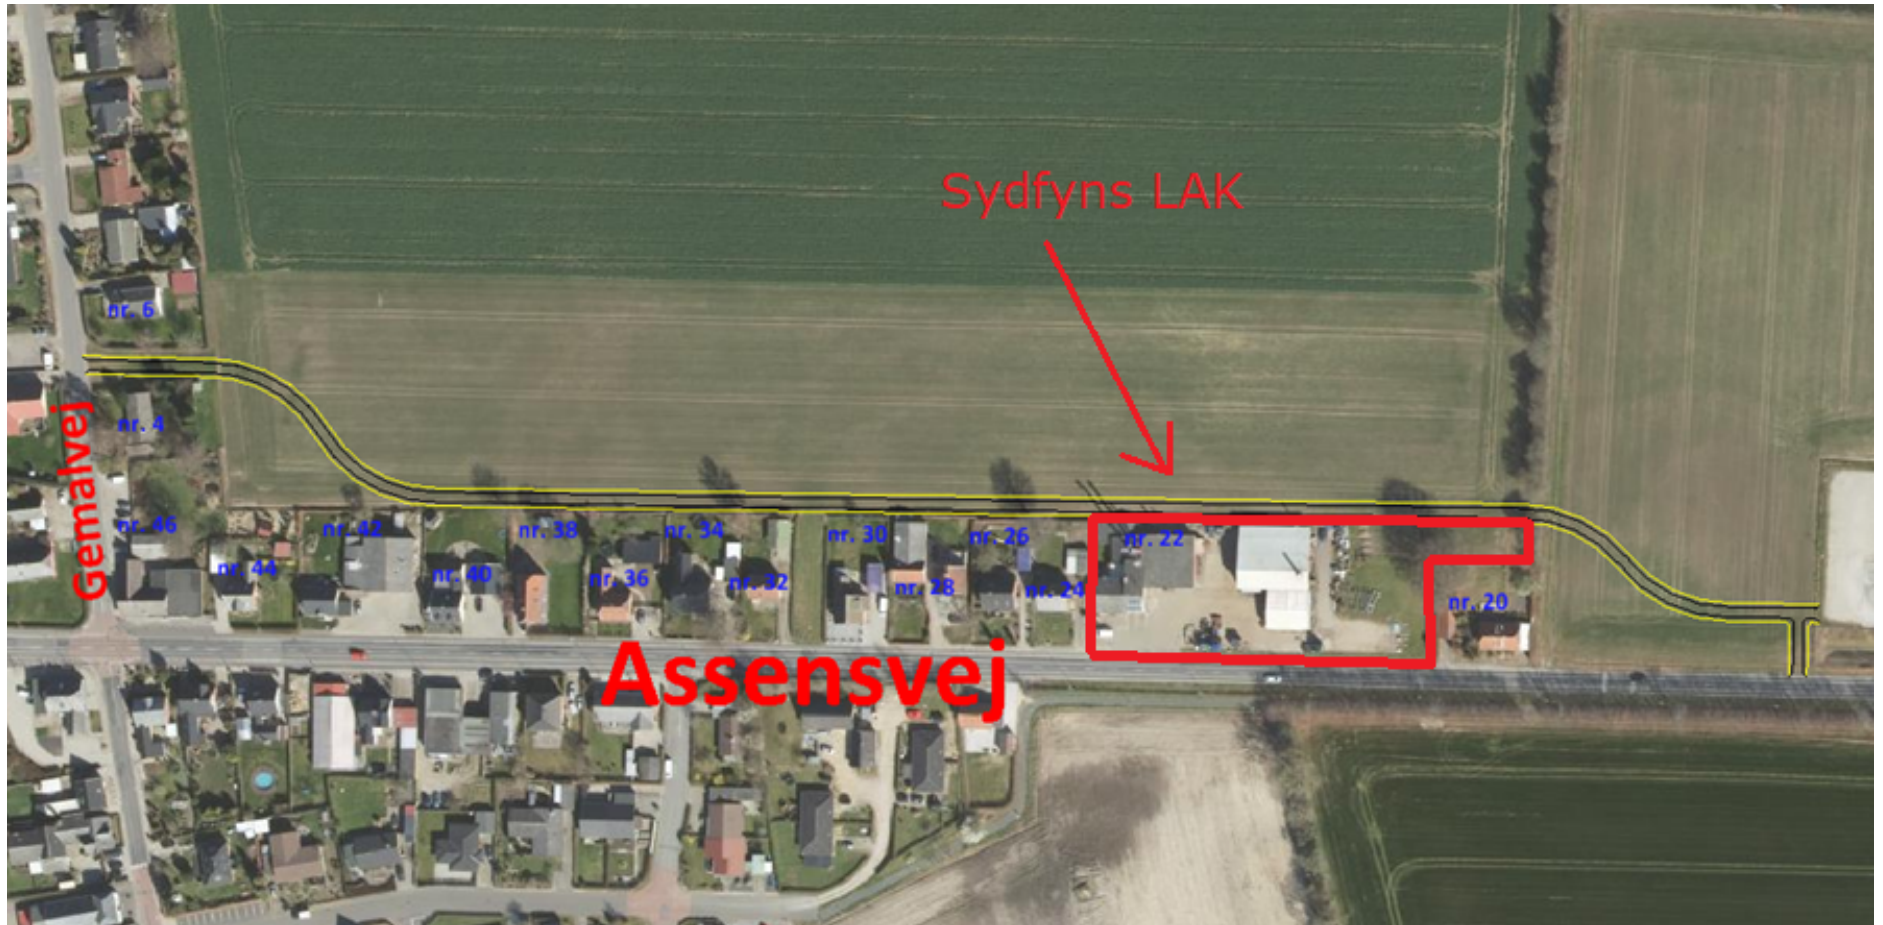

## Sydfyns LAK "Assensvej 22"

Den gule linje viser rabatgrænsen og den sorte viser stigrænsen.

Fig 1. Sydfyns LAK "Assensvej 22"