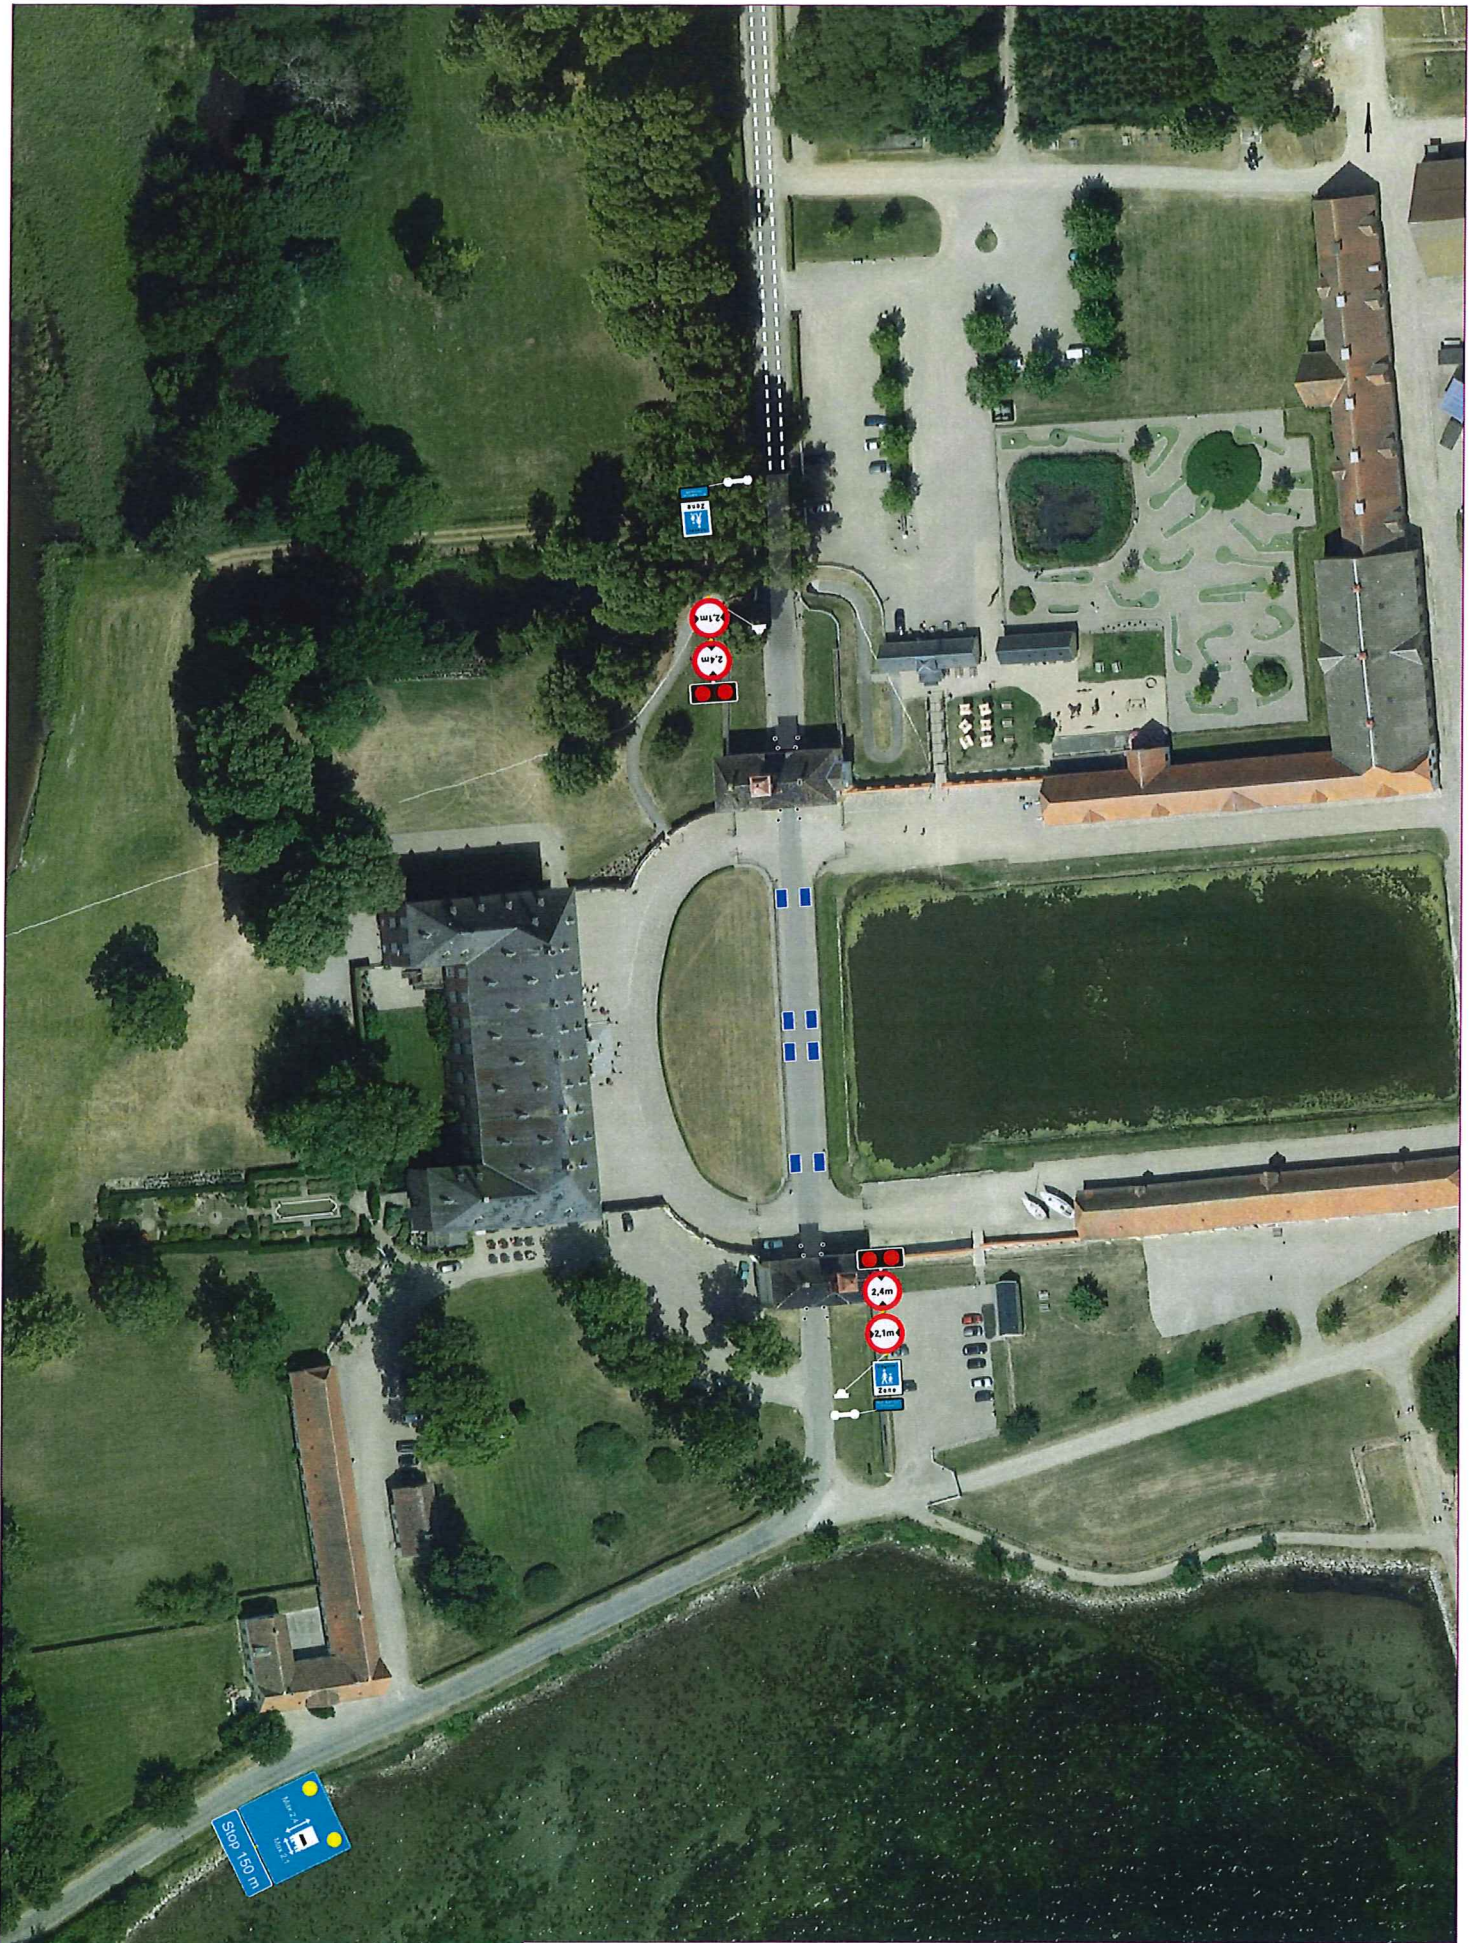

Skilteplan for Valdemar Slot

Sign.:
Svendborg
Kommune

Dato: 11-11-2020

Mål: 1:1000

Tegn.nr.:

Center for Ejendomme & Teknisk Service
Svendborgvej 135
5762 Vester Skerninge

Telefon 6223 3344
E-mail ti@svendborg.dk
www.svendborg.dk

	Skilteplan for Valdemar Slot			
	Sign.:	Dato: 12-11-2020	Mål: 1:1000	Tegn.nr.:
Svendborg Kommune		Center for Ejendomme & Teknisk Service Svendborgvej 135 5762 Vester Skerninge		Telefon 6223 3344 E-mail ti@svendborg.dk www.svendborg.dk

Svendborg
Kommune

Skilteplan for Valdemar Slot

Sign.:	Dato: 11-11-2020	Mål: 1:2500	Tegn.nr.:
Center for Ejendomme & Teknisk Service Svendborgvej 135 5762 Vester Skerninge		Telefon 6223 3344 E-mail ti@svendborg.dk www.svendborg.dk	