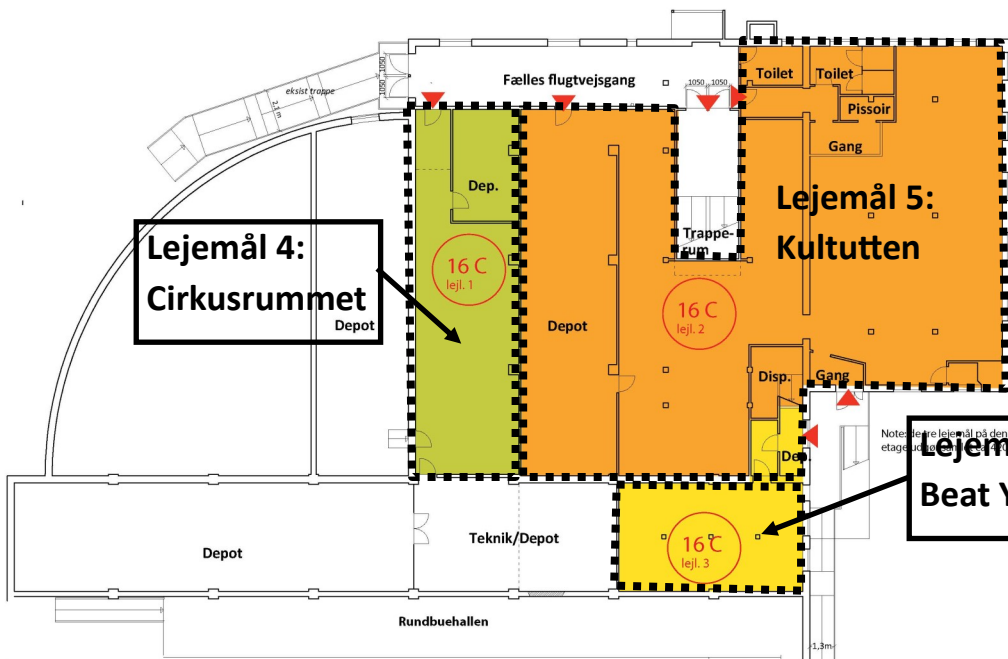

Lokalefordeling — Frederiksø 16 A-C

2. sal

1. sal

Stuen

Lokalefordeling— Frederiksø 18 A-F

Lejemål 13:
Ateliér Lars Lauge

Lejemål 16:
Rejs til Danmark

Lejemål 12:
Skulpturium

Lejemål 8:
DOK 57