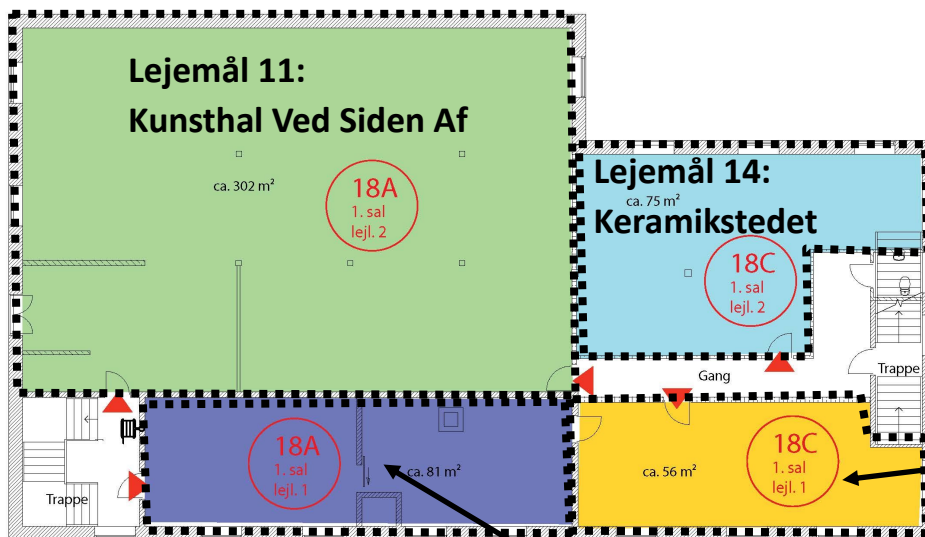

Lokalefordeling — Frederiksø 16 A-C

2. sal

1. sal

Stuen

Lokalefordeling— Frederiksø 18 A-F

Lejemål 13:
Ateliér Lars Lauge

Lejemål 16:
Rejs til Danmark

Lejemål 12:
Skulpturium