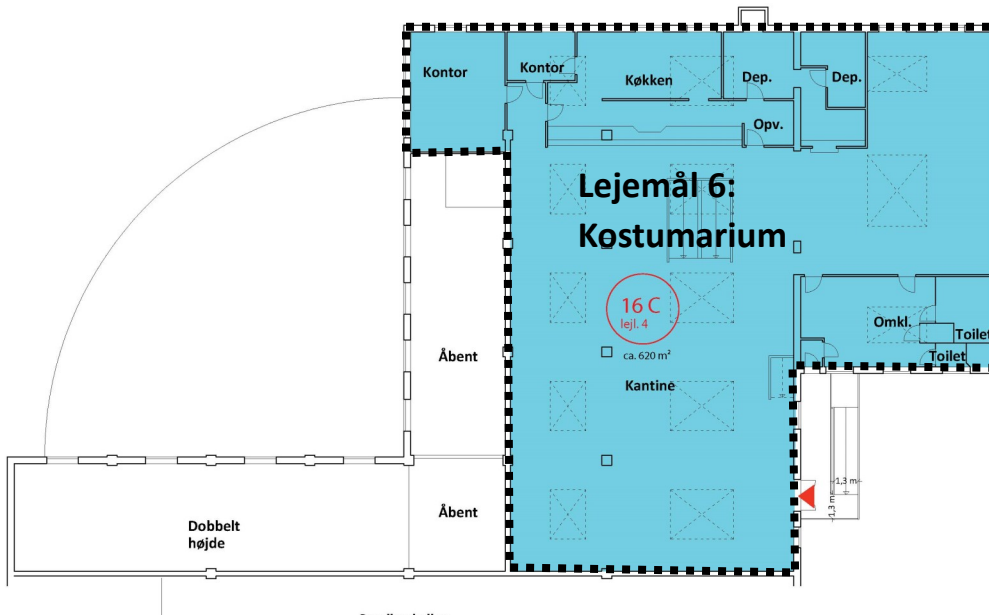

Lokalefordeling — Frederiksø 16 A-C

2. sal

1. sal

Stuen

Lokalefordeling— Frederiksø 18 A-F

Lejemål 13:
Ateliér Lars Lauge

Lejemål 16:
Rejs til Danmark

Lejemål 12:
Skulpturium

Lejemål 8:
DOK 57