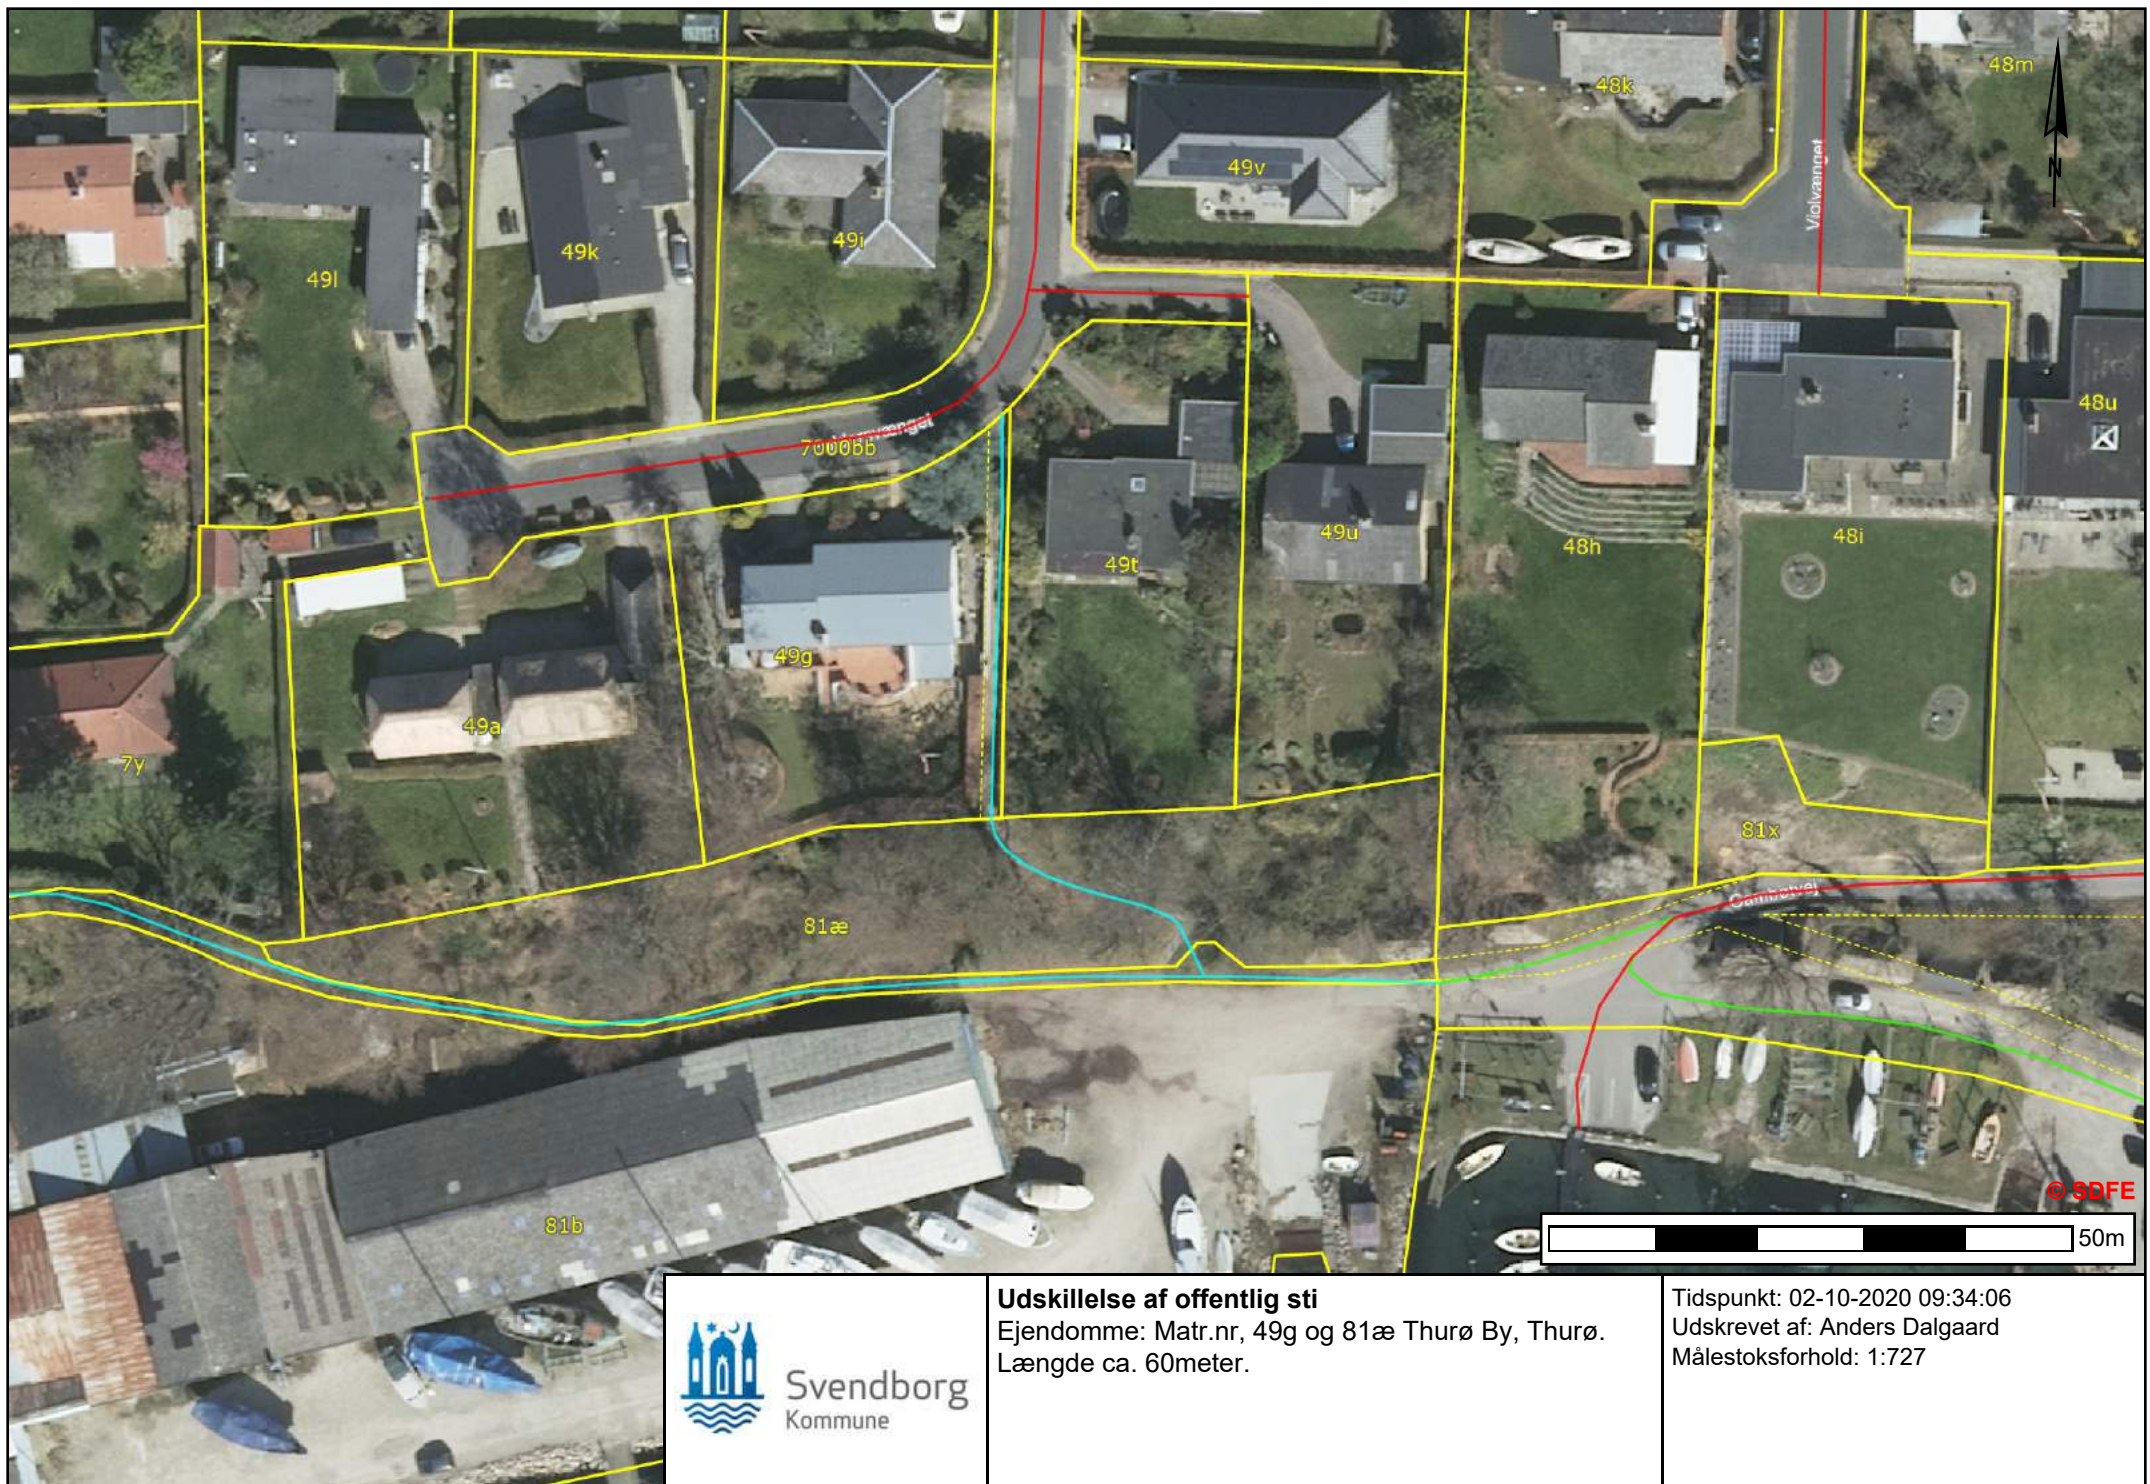

Udskillelse af offentlig sti
Ejendomme: Matr.nr, 6ah, 7d, 7bv og 7bx Thurø By,
Thurø.
Længde ca. 150 meter.

Tidspunkt: 05-10-2020 13:29:09
Udskrevet af: Anders Dalgaard
Målestoksforhold: 1:727

Udskillelse af offentlig sti
Ejendomme: Matr.nr. 49g og 81æ Thurø By, Thurø.
Længde ca. 60meter.

Tidspunkt: 02-10-2020 09:34:06
Udskrevet af: Anders Dalgaard
Målestoksforhold: 1:727

Udskillelse af offentlig sti
Ejendomme: Matr.nr. 56s, 56r, 56q, 56p, 56c, 116q,
116r og 55u Thurø By, Thurø.
Længde ca. 250 meter

Tidspunkt: 02-10-2020 12:34:47
Udskrevet af: Anders Dalgaard
Målestoksforhold: 1:1047

© SOFE