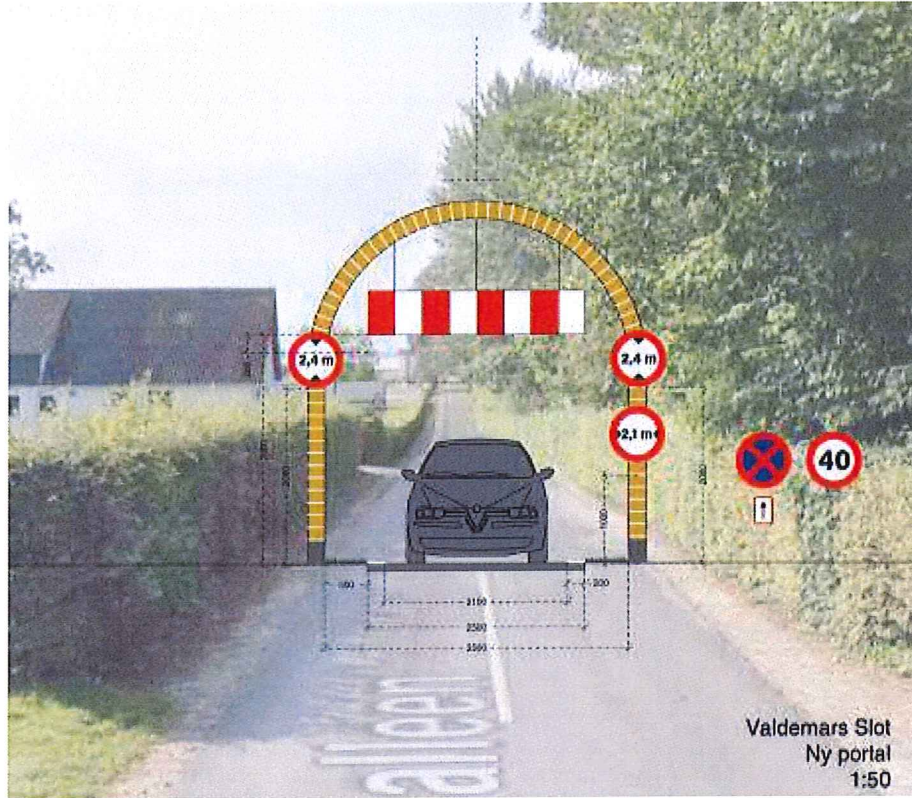

© SDFE

**Valdemar Slot - Forslag 4**  
Signatur: Sort - Bump, Hvid - E49/E50  
Gul - Højdevarslingsportal  
Blå - Elektronisk højdevarsling  
Grøn - Steier, Rød - B18/B19  
Lyseblå - Chikaner

Tidspunkt: 21-04-2020 12:07:22  
Udskrevet af: Lene Egebo Hansen  
Målestoksforhold: 1:1500

Ny portal  
Rundbuen (toppen)  
kan åbnes

2-1 vej  
Vejbrede 2,5 m  
1 m cykelspor i hver side

2 plantekummer  
Vejen indsnævres til 2,5 m

2 plantekummer  
OB på vejen  
4 plantekummer i akse

2 plantekummer  
Vejen indsnævres til 2,5 m

Vejen indsnævres til 2,5 m

Vejen indsnævres  
Kampesien  
Ny portal

Valdemars Slots forslag til højdeportal

Svendborg Kommunes forslag til højdeportal (indarbejdet i forslag 4)