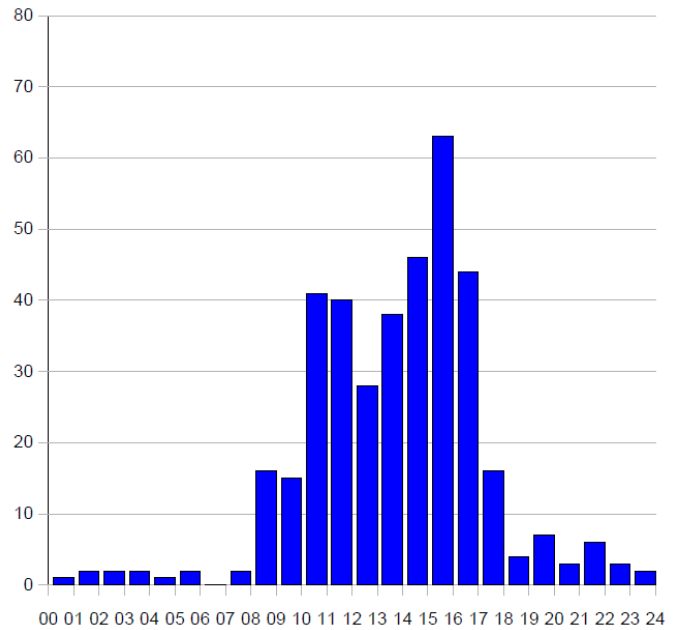

Timetraфик

Fredag 31.01.2020

Time/Min	0 - 15	15 - 30	30 - 45	45 - 60	I alt
00 - 01	0	0	0	0	0
01 - 02	1	0	1	0	2
02 - 03	0	0	0	0	0
03 - 04	0	0	0	0	0
04 - 05	0	0	0	0	0
05 - 06	0	2	0	0	2
06 - 07	1	1	1	1	4
07 - 08	1	2	1	4	8
08 - 09	3	5	7	9	24
09 - 10	4	6	6	7	23
10 - 11	3	5	5	12	25
11 - 12	8	4	7	13	32
12 - 13	8	9	8	10	35
13 - 14	3	5	2	7	17
14 - 15	16	6	8	7	37
15 - 16	5	11	5	6	27
16 - 17	3	6	3	7	19
17 - 18	2	4	2	5	13
18 - 19	3	3	0	1	7
19 - 20	2	2	0	2	6
20 - 21	0	2	2	1	5
21 - 22	0	1	0	3	4
22 - 23	1	0	3	2	6
23 - 24	2	0	0	1	3
I alt	61	98	66	74	299

Timetrafik

Lørdag 01.02.2020

Time/Min	0 - 15	15 - 30	30 - 45	45 - 60	I alt
00 - 01	1	0	0	0	1
01 - 02	2	0	0	0	2
02 - 03	0	1	0	1	2
03 - 04	0	0	2	0	2
04 - 05	0	0	1	0	1
05 - 06	2	0	0	0	2
06 - 07	0	0	0	0	0
07 - 08	0	0	0	2	2
08 - 09	3	5	4	4	16
09 - 10	3	2	3	7	15
10 - 11	7	12	9	13	41
11 - 12	12	11	8	9	40
12 - 13	4	7	8	9	28
13 - 14	13	9	5	11	38
14 - 15	12	12	11	11	46
15 - 16	13	20	25	5	63
16 - 17	16	9	12	7	44
17 - 18	6	4	2	4	16
18 - 19	2	1	0	1	4
19 - 20	4	1	1	1	7
20 - 21	1	0	2	0	3
21 - 22	3	1	2	0	6
22 - 23	1	1	1	0	3
23 - 24	1	1	0	0	2
I alt	96	85	106	97	384

Timetrafik

Sondag 02.02.2020

Time\Min	0 - 15	15 - 30	30 - 45	45 - 60	I alt
00 - 01	1	3	2	0	6
01 - 02	0	1	0	0	1
02 - 03	0	0	0	0	0
03 - 04	0	0	1	0	1
04 - 05	0	0	0	0	0
05 - 06	0	1	0	0	1
06 - 07	0	0	0	1	1
07 - 08	1	0	0	3	4
08 - 09	3	0	3	3	9
09 - 10	6	6	11	5	28
10 - 11	11	9	15	17	52
11 - 12	16	17	20	14	67
12 - 13	24	17	11	19	71
13 - 14	24	16	17	11	68
14 - 15	14	22	14	20	70
15 - 16	16	17	10	6	49
16 - 17	9	14	7	5	35
17 - 18	7	7	5	6	25
18 - 19	4	3	1	1	9
19 - 20	1	0	0	0	1
20 - 21	0	1	3	2	6
21 - 22	2	0	0	3	5
22 - 23	0	1	0	0	1
23 - 24	0	0	0	0	0
I alt	120	116	139	135	510