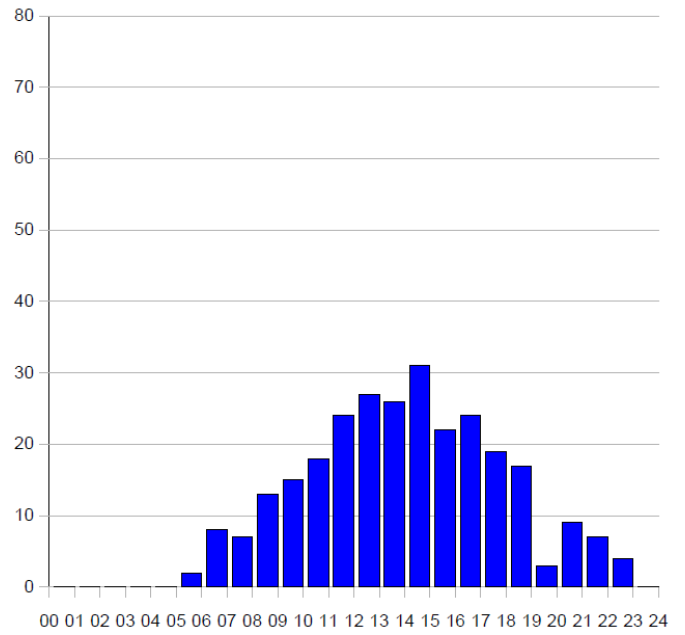

Torsdag 06.02.2020

Time\Min	0 - 15	15 - 30	30 - 45	45 - 60	I alt
00 - 01	0	0	0	0	0
01 - 02	0	0	0	0	0
02 - 03	0	0	0	0	0
03 - 04	0	0	0	0	0
04 - 05	0	0	0	0	0
05 - 06	0	2	0	0	2
06 - 07	3	0	1	4	8
07 - 08	2	0	1	4	7
08 - 09	1	5	4	3	13
09 - 10	1	3	1	10	15
10 - 11	2	3	9	4	18
11 - 12	7	4	8	5	24
12 - 13	4	12	4	7	27
13 - 14	6	4	5	11	26
14 - 15	4	9	5	13	31
15 - 16	3	4	9	6	22
16 - 17	5	5	5	9	24
17 - 18	6	7	4	2	19
18 - 19	4	3	4	6	17
19 - 20	0	2	0	1	3
20 - 21	3	0	1	5	9
21 - 22	3	0	3	1	7
22 - 23	2	0	0	2	4
23 - 24	0	0	0	0	0
I alt	64	93	56	63	276

Timetrafik