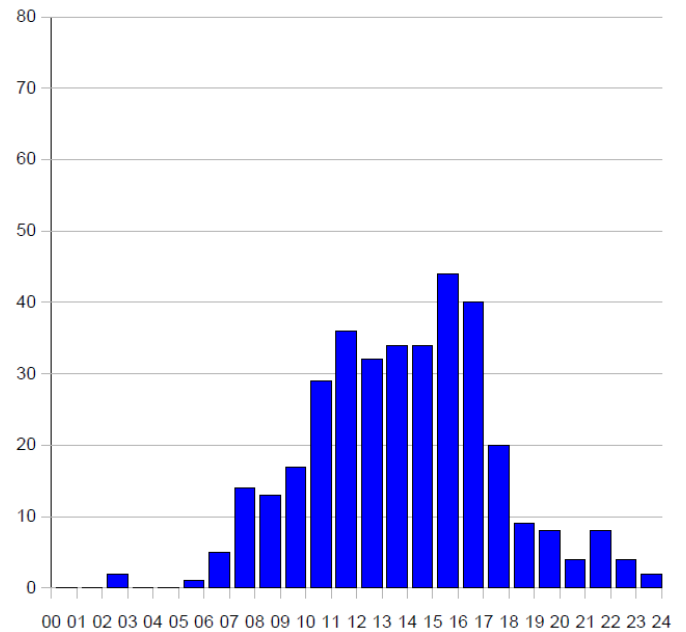

Timetrafik