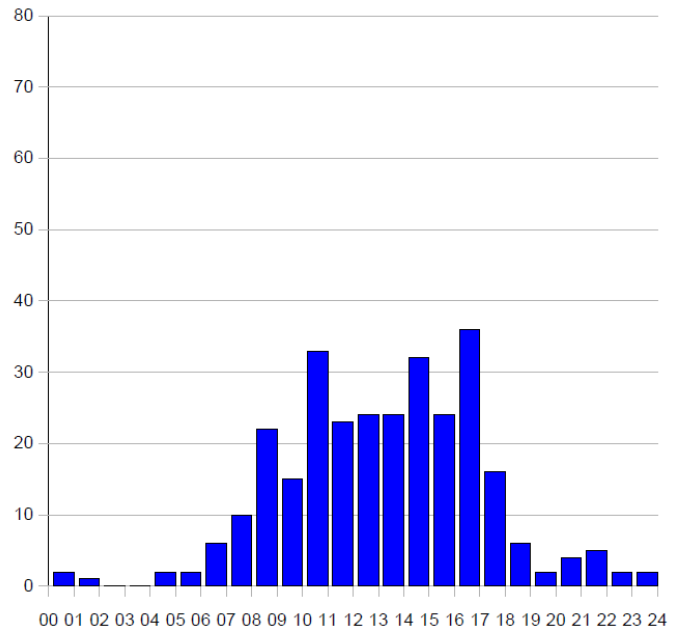

Timetrafik