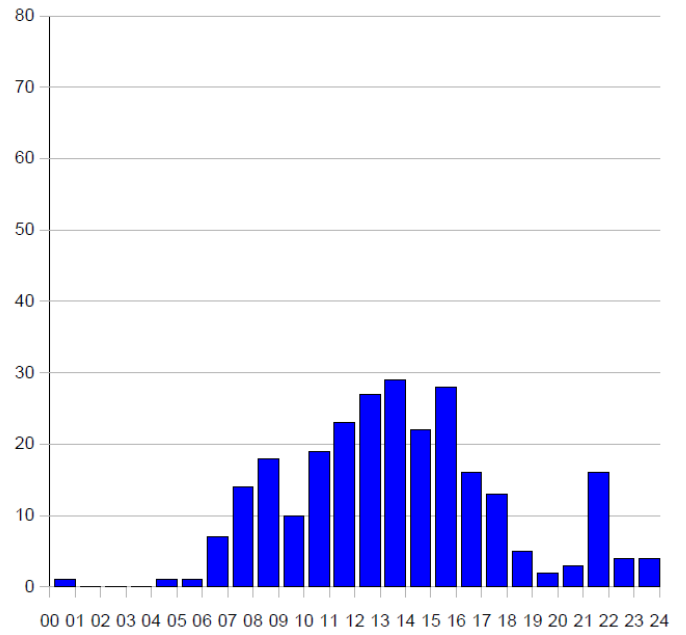

Tirsdag 04.02.2020

Time\Min	0 - 15	15 - 30	30 - 45	45 - 60	I alt
00 - 01	0	0	0	1	1
01 - 02	0	0	0	0	0
02 - 03	0	0	0	0	0
03 - 04	0	0	0	0	0
04 - 05	0	0	0	1	1
05 - 06	1	0	0	0	1
06 - 07	2	1	1	3	7
07 - 08	5	3	3	3	14
08 - 09	5	1	3	9	18
09 - 10	1	3	2	4	10
10 - 11	3	6	6	4	19
11 - 12	2	11	7	3	23
12 - 13	10	4	6	7	27
13 - 14	10	6	9	4	29
14 - 15	5	6	5	6	22
15 - 16	7	4	9	8	28
16 - 17	9	2	3	2	16
17 - 18	5	2	4	2	13
18 - 19	2	3	0	0	5
19 - 20	1	0	1	0	2
20 - 21	2	0	1	0	3
21 - 22	6	3	3	4	16
22 - 23	2	1	0	1	4
23 - 24	2	0	1	1	4
I alt	64	63	80	56	263

Timetrafik