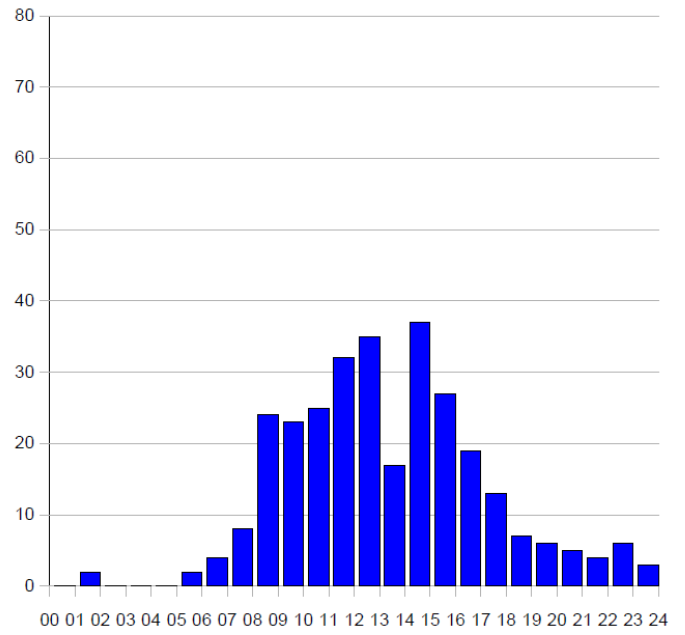

Timetraфик

Torsdag 30.01.2020

Time/Min	0 - 15	15 - 30	30 - 45	45 - 60	I alt
00 - 01	0	0	0	0	0
01 - 02	0	0	0	0	0
02 - 03	0	0	0	1	1
03 - 04	0	0	0	0	0
04 - 05	0	0	0	0	0
05 - 06	0	1	0	0	1
06 - 07	1	0	2	1	4
07 - 08	1	2	1	4	8
08 - 09	3	2	2	2	9
09 - 10	2	4	2	5	13
10 - 11	4	1	4	3	12
11 - 12	10	4	3	2	19
12 - 13	4	5	6	6	21
13 - 14	3	4	7	6	20
14 - 15	4	5	4	4	17
15 - 16	7	7	4	9	27
16 - 17	3	3	3	9	18
17 - 18	2	2	3	2	9
18 - 19	2	1	0	1	4
19 - 20	3	1	0	1	5
20 - 21	0	4	4	2	10
21 - 22	2	3	1	2	8
22 - 23	0	1	0	1	2
23 - 24	0	0	0	0	0
I alt	46	61	51	50	208

Timetraфик

Fredag 31.01.2020

Time/Min	0 - 15	15 - 30	30 - 45	45 - 60	I alt
00 - 01	0	0	0	0	0
01 - 02	1	0	1	0	2
02 - 03	0	0	0	0	0
03 - 04	0	0	0	0	0
04 - 05	0	0	0	0	0
05 - 06	0	2	0	0	2
06 - 07	1	1	1	1	4
07 - 08	1	2	1	4	8
08 - 09	3	5	7	9	24
09 - 10	4	6	6	7	23
10 - 11	3	5	5	12	25
11 - 12	8	4	7	13	32
12 - 13	8	9	8	10	35
13 - 14	3	5	2	7	17
14 - 15	16	6	8	7	37
15 - 16	5	11	5	6	27
16 - 17	3	6	3	7	19
17 - 18	2	4	2	5	13
18 - 19	3	3	0	1	7
19 - 20	2	2	0	2	6
20 - 21	0	2	2	1	5
21 - 22	0	1	0	3	4
22 - 23	1	0	3	2	6
23 - 24	2	0	0	1	3
I alt	61	98	66	74	299

Timetrafik

Lørdag 01.02.2020

Time/Min	0 - 15	15 - 30	30 - 45	45 - 60	I alt
00 - 01	1	0	0	0	1
01 - 02	2	0	0	0	2
02 - 03	0	1	0	1	2
03 - 04	0	0	2	0	2
04 - 05	0	0	1	0	1
05 - 06	2	0	0	0	2
06 - 07	0	0	0	0	0
07 - 08	0	0	0	2	2
08 - 09	3	5	4	4	16
09 - 10	3	2	3	7	15
10 - 11	7	12	9	13	41
11 - 12	12	11	8	9	40
12 - 13	4	7	8	9	28
13 - 14	13	9	5	11	38
14 - 15	12	12	11	11	46
15 - 16	13	20	25	5	63
16 - 17	16	9	12	7	44
17 - 18	6	4	2	4	16
18 - 19	2	1	0	1	4
19 - 20	4	1	1	1	7
20 - 21	1	0	2	0	3
21 - 22	3	1	2	0	6
22 - 23	1	1	1	0	3
23 - 24	1	1	0	0	2
I alt	96	85	106	97	384