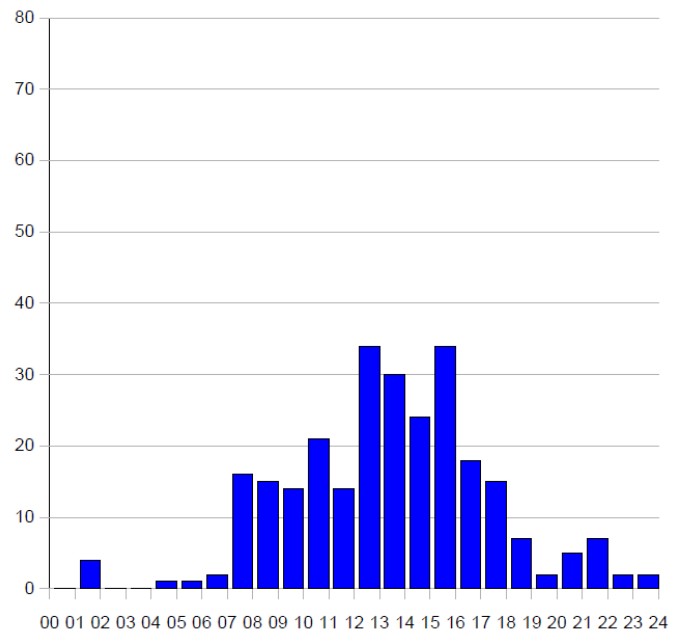

Timetraфик