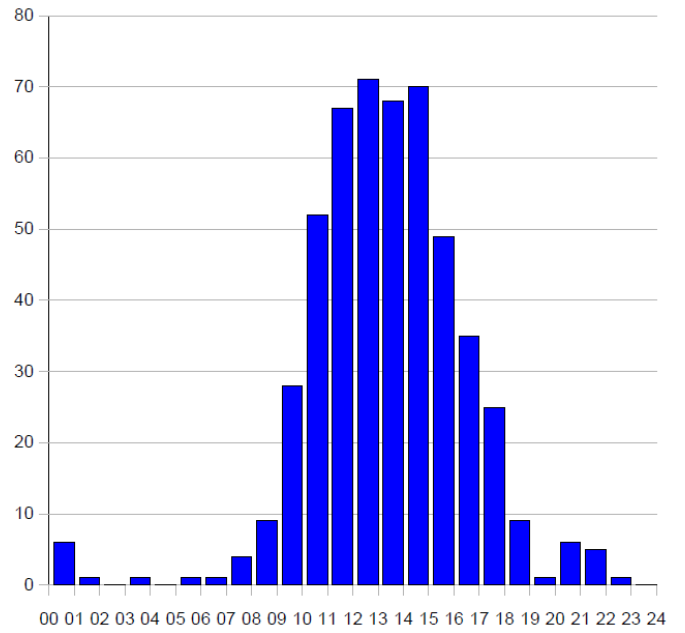

Sondag 02.02.2020

Time\Min	0 - 15	15 - 30	30 - 45	45 - 60	I alt
00 - 01	1	3	2	0	6
01 - 02	0	1	0	0	1
02 - 03	0	0	0	0	0
03 - 04	0	0	1	0	1
04 - 05	0	0	0	0	0
05 - 06	0	1	0	0	1
06 - 07	0	0	0	1	1
07 - 08	1	0	0	3	4
08 - 09	3	0	3	3	9
09 - 10	6	6	11	5	28
10 - 11	11	9	15	17	52
11 - 12	16	17	20	14	67
12 - 13	24	17	11	19	71
13 - 14	24	16	17	11	68
14 - 15	14	22	14	20	70
15 - 16	16	17	10	6	49
16 - 17	9	14	7	5	35
17 - 18	7	7	5	6	25
18 - 19	4	3	1	1	9
19 - 20	1	0	0	0	1
20 - 21	0	1	3	2	6
21 - 22	2	0	0	3	5
22 - 23	0	1	0	0	1
23 - 24	0	0	0	0	0
I alt	120	116	139	135	510

Timetraфик