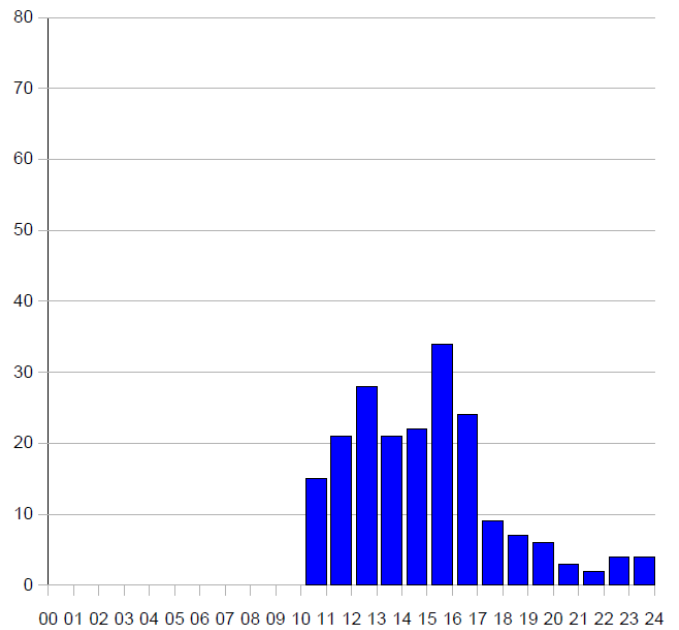

Døgnoversigt

Mandag 27.01.2020

Time\Min	0 - 15	15 - 30	30 - 45	45 - 60	I alt
00 - 01					
01 - 02					
02 - 03					
03 - 04					
04 - 05					
05 - 06					
06 - 07					
07 - 08					
08 - 09					
09 - 10		2	2	5	
10 - 11	7	2	4	2	15
11 - 12	2	7	7	5	21
12 - 13	9	9	5	5	28
13 - 14	5	5	7	4	21
14 - 15	4	9	5	4	22
15 - 16	7	8	11	8	34
16 - 17	7	4	6	7	24
17 - 18	4	3	1	1	9
18 - 19	2	2	1	2	7
19 - 20	3	1	0	2	6
20 - 21	1	1	0	1	3
21 - 22	0	2	0	0	2
22 - 23	1	0	1	2	4
23 - 24	2	0	1	1	4
I alt					

Timetraфик