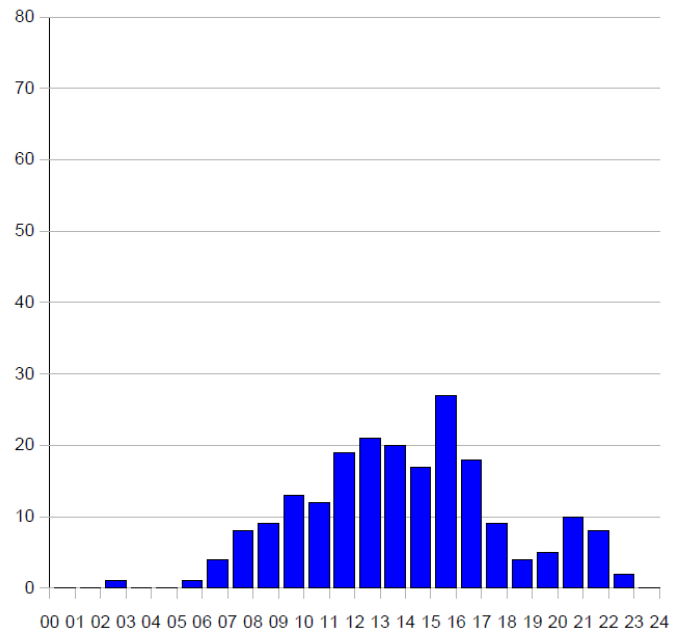

Timetraфик