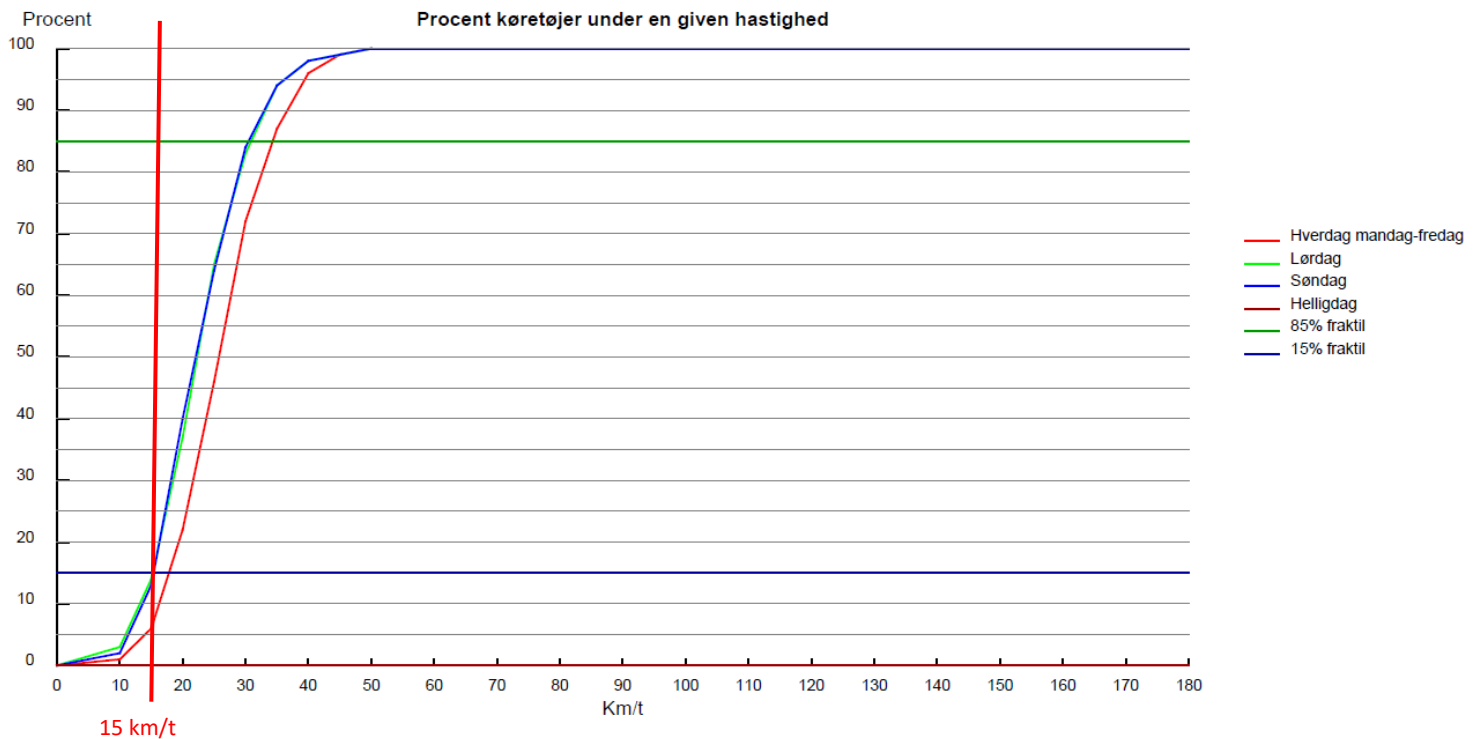

Trafiktælling Valdemars Slot

Hastigheds-interval	Hverdage (pr.døgn) Døgn 9			Lørdage (pr.døgn) Døgn 2			Søndage (pr.døgn) Døgn 2			Helligdage (pr.døgn) Døgn 0			Ugedøgn (5*hvd+lør+søn)/7		
	antal	%	akk.%	antal	%	akk.%	antal	%	akk.%	antal	%	akk.%	antal	%	akk.%
0 - 10	2	1	1	11	3	3	9	2	2				4	1	1
10 - 15	15	5	6	45	11	14	42	11	13				23	8	9
15 - 20	46	16	22	98	23	37	100	27	40				61	19	28
20 - 25	67	24	46	115	28	65	95	24	64				78	25	53
25 - 30	73	26	72	73	18	83	74	20	84				73	23	76
30 - 35	42	15	87	48	11	94	39	10	94				42	13	89
35 - 40	24	9	96	15	4	98	17	4	98				22	7	96
40 - 45	9	3	99	6	1	99	4	1	99				8	3	99
45 - 50	2	1	100	1	1	100	1	1	100				2	1	100
50 - 55	1	0	100	1	0	100	1	0	100				1	0	100
55 - 60	0	0	100	1	0	100	0	0	100				0	0	100
60 - 180	0	0	100	0	0	100	0	0	100				0	0	100
85% fraktil km/t	34,3			31,0			30,6						33,3		
Gennemsnit km/t	26,0			22,9			22,8						24,9		
I alt antal	281			414			382						314		

Fig 1-2: Hastighed hovedresultater totaltrafik. Kun 6% af trafikanter respekterer hastighedsbegrænsningen

Døgnoversigt

Mandag 27.01.2020

Time\Min	0 - 15	15 - 30	30 - 45	45 - 60	I alt
00 - 01					
01 - 02					
02 - 03					
03 - 04					
04 - 05					
05 - 06					
06 - 07					
07 - 08					
08 - 09					
09 - 10		2	2	5	
10 - 11	7	2	4	2	15
11 - 12	2	7	7	5	21
12 - 13	9	9	5	5	28
13 - 14	5	5	7	4	21
14 - 15	4	9	5	4	22
15 - 16	7	8	11	8	34
16 - 17	7	4	6	7	24
17 - 18	4	3	1	1	9
18 - 19	2	2	1	2	7
19 - 20	3	1	0	2	6
20 - 21	1	1	0	1	3
21 - 22	0	2	0	0	2
22 - 23	1	0	1	2	4
23 - 24	2	0	1	1	4
I alt					