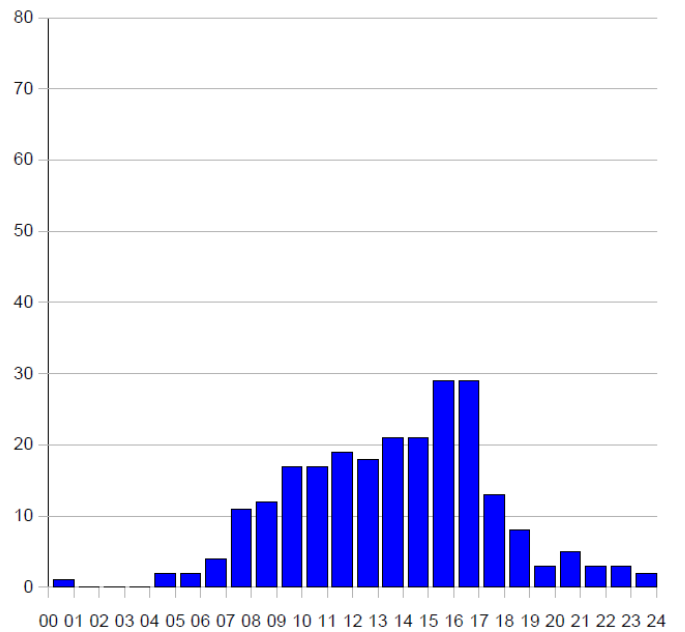

Timetraфик