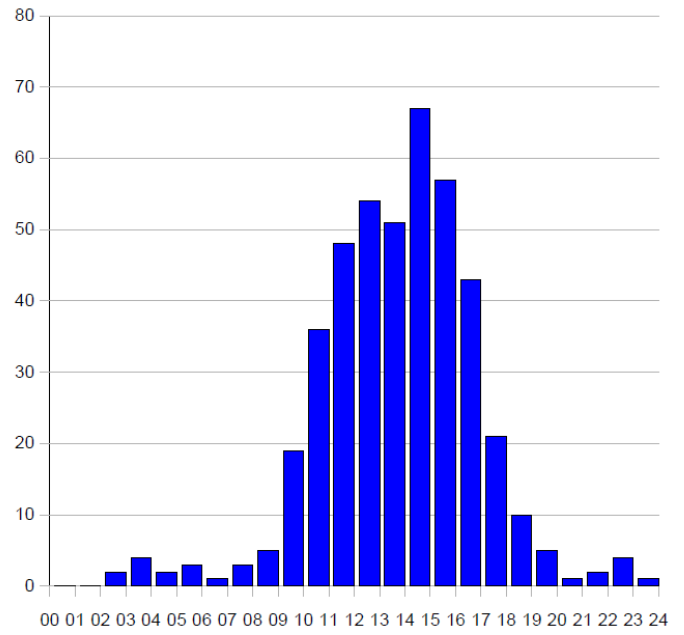

Lørdag 08.02.2020

Time/Min	0 - 15	15 - 30	30 - 45	45 - 60	I alt
00 - 01	0	0	0	0	0
01 - 02	0	0	0	0	0
02 - 03	0	1	1	0	2
03 - 04	0	3	1	0	4
04 - 05	1	1	0	0	2
05 - 06	0	1	0	2	3
06 - 07	1	0	0	0	1
07 - 08	1	0	1	1	3
08 - 09	1	2	1	1	5
09 - 10	3	3	6	7	19
10 - 11	8	12	11	5	36
11 - 12	7	14	13	14	48
12 - 13	12	17	12	13	54
13 - 14	14	13	15	9	51
14 - 15	18	19	13	17	67
15 - 16	18	6	22	11	57
16 - 17	10	15	11	7	43
17 - 18	6	7	3	5	21
18 - 19	3	1	4	2	10
19 - 20	1	1	1	2	5
20 - 21	0	1	0	0	1
21 - 22	0	0	1	1	2
22 - 23	1	1	0	2	4
23 - 24	1	0	0	0	1
I alt	116	99	106	118	439

Timetraфик