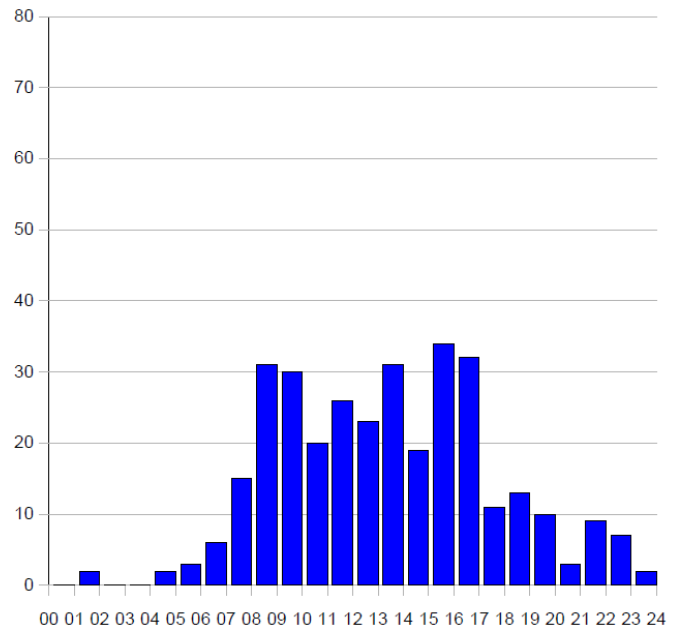

Onsdag 29.01.2020

Time/Min	0 - 15	15 - 30	30 - 45	45 - 60	I alt
00 - 01	0	0	0	0	0
01 - 02	1	1	0	0	2
02 - 03	0	0	0	0	0
03 - 04	0	0	0	0	0
04 - 05	0	1	1	0	2
05 - 06	1	0	2	0	3
06 - 07	1	0	3	2	6
07 - 08	2	1	3	9	15
08 - 09	8	4	12	7	31
09 - 10	8	12	2	8	30
10 - 11	4	8	4	4	20
11 - 12	6	5	3	12	26
12 - 13	7	4	7	5	23
13 - 14	9	7	4	11	31
14 - 15	8	4	3	4	19
15 - 16	4	16	5	9	34
16 - 17	8	9	8	7	32
17 - 18	3	3	4	1	11
18 - 19	2	2	3	6	13
19 - 20	2	3	0	5	10
20 - 21	2	1	0	0	3
21 - 22	4	1	2	2	9
22 - 23	1	1	0	5	7
23 - 24	2	0	0	0	2
I alt	66	97	83	83	329

Timetraфик