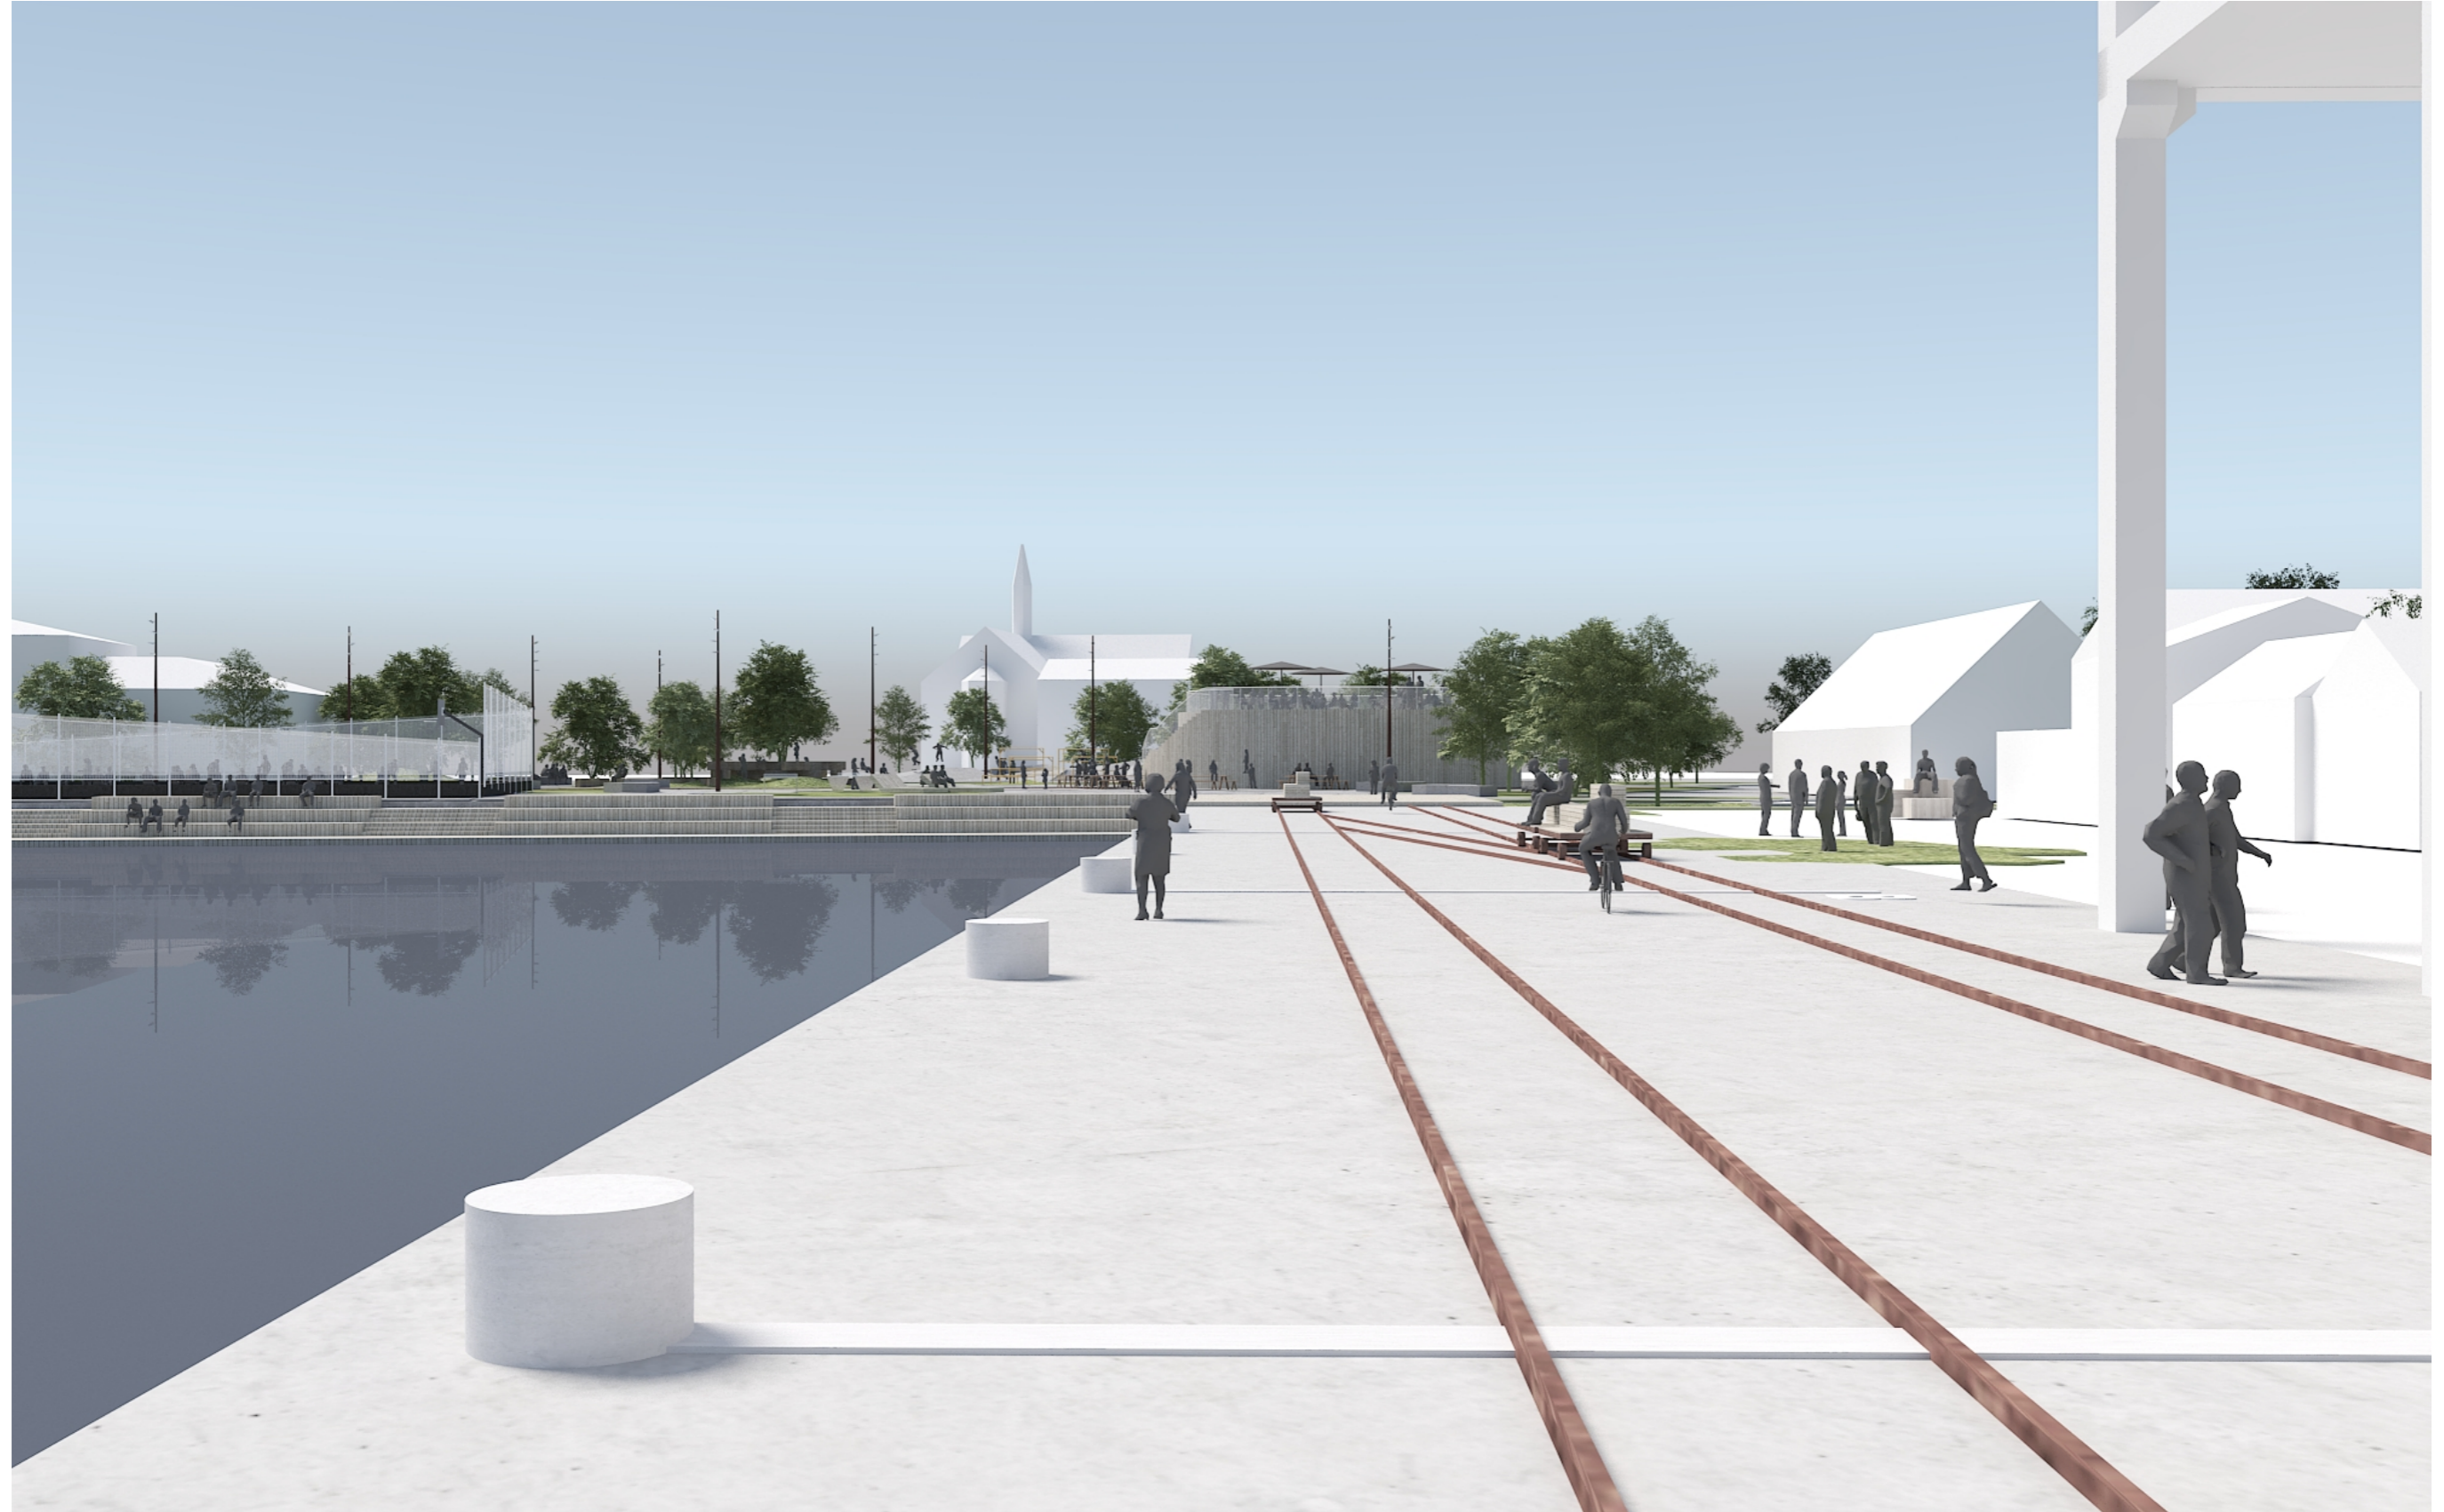

3D-skitse af pumpestation

(skitsen skal ikke forstås i detaljer, men blot give et overordnet billede)

Oversigt over views

Senarie 1, set fra kajen ved Simac

Senarie 1, set fra kajen ved Havnekontoret

Senarie 1, set fra Havneparken

Senarie 2, set fra kajen ved Simac

Senarie 2, set fra kajen ved Havnekontoret

Senarie 2, set fra Havneparken