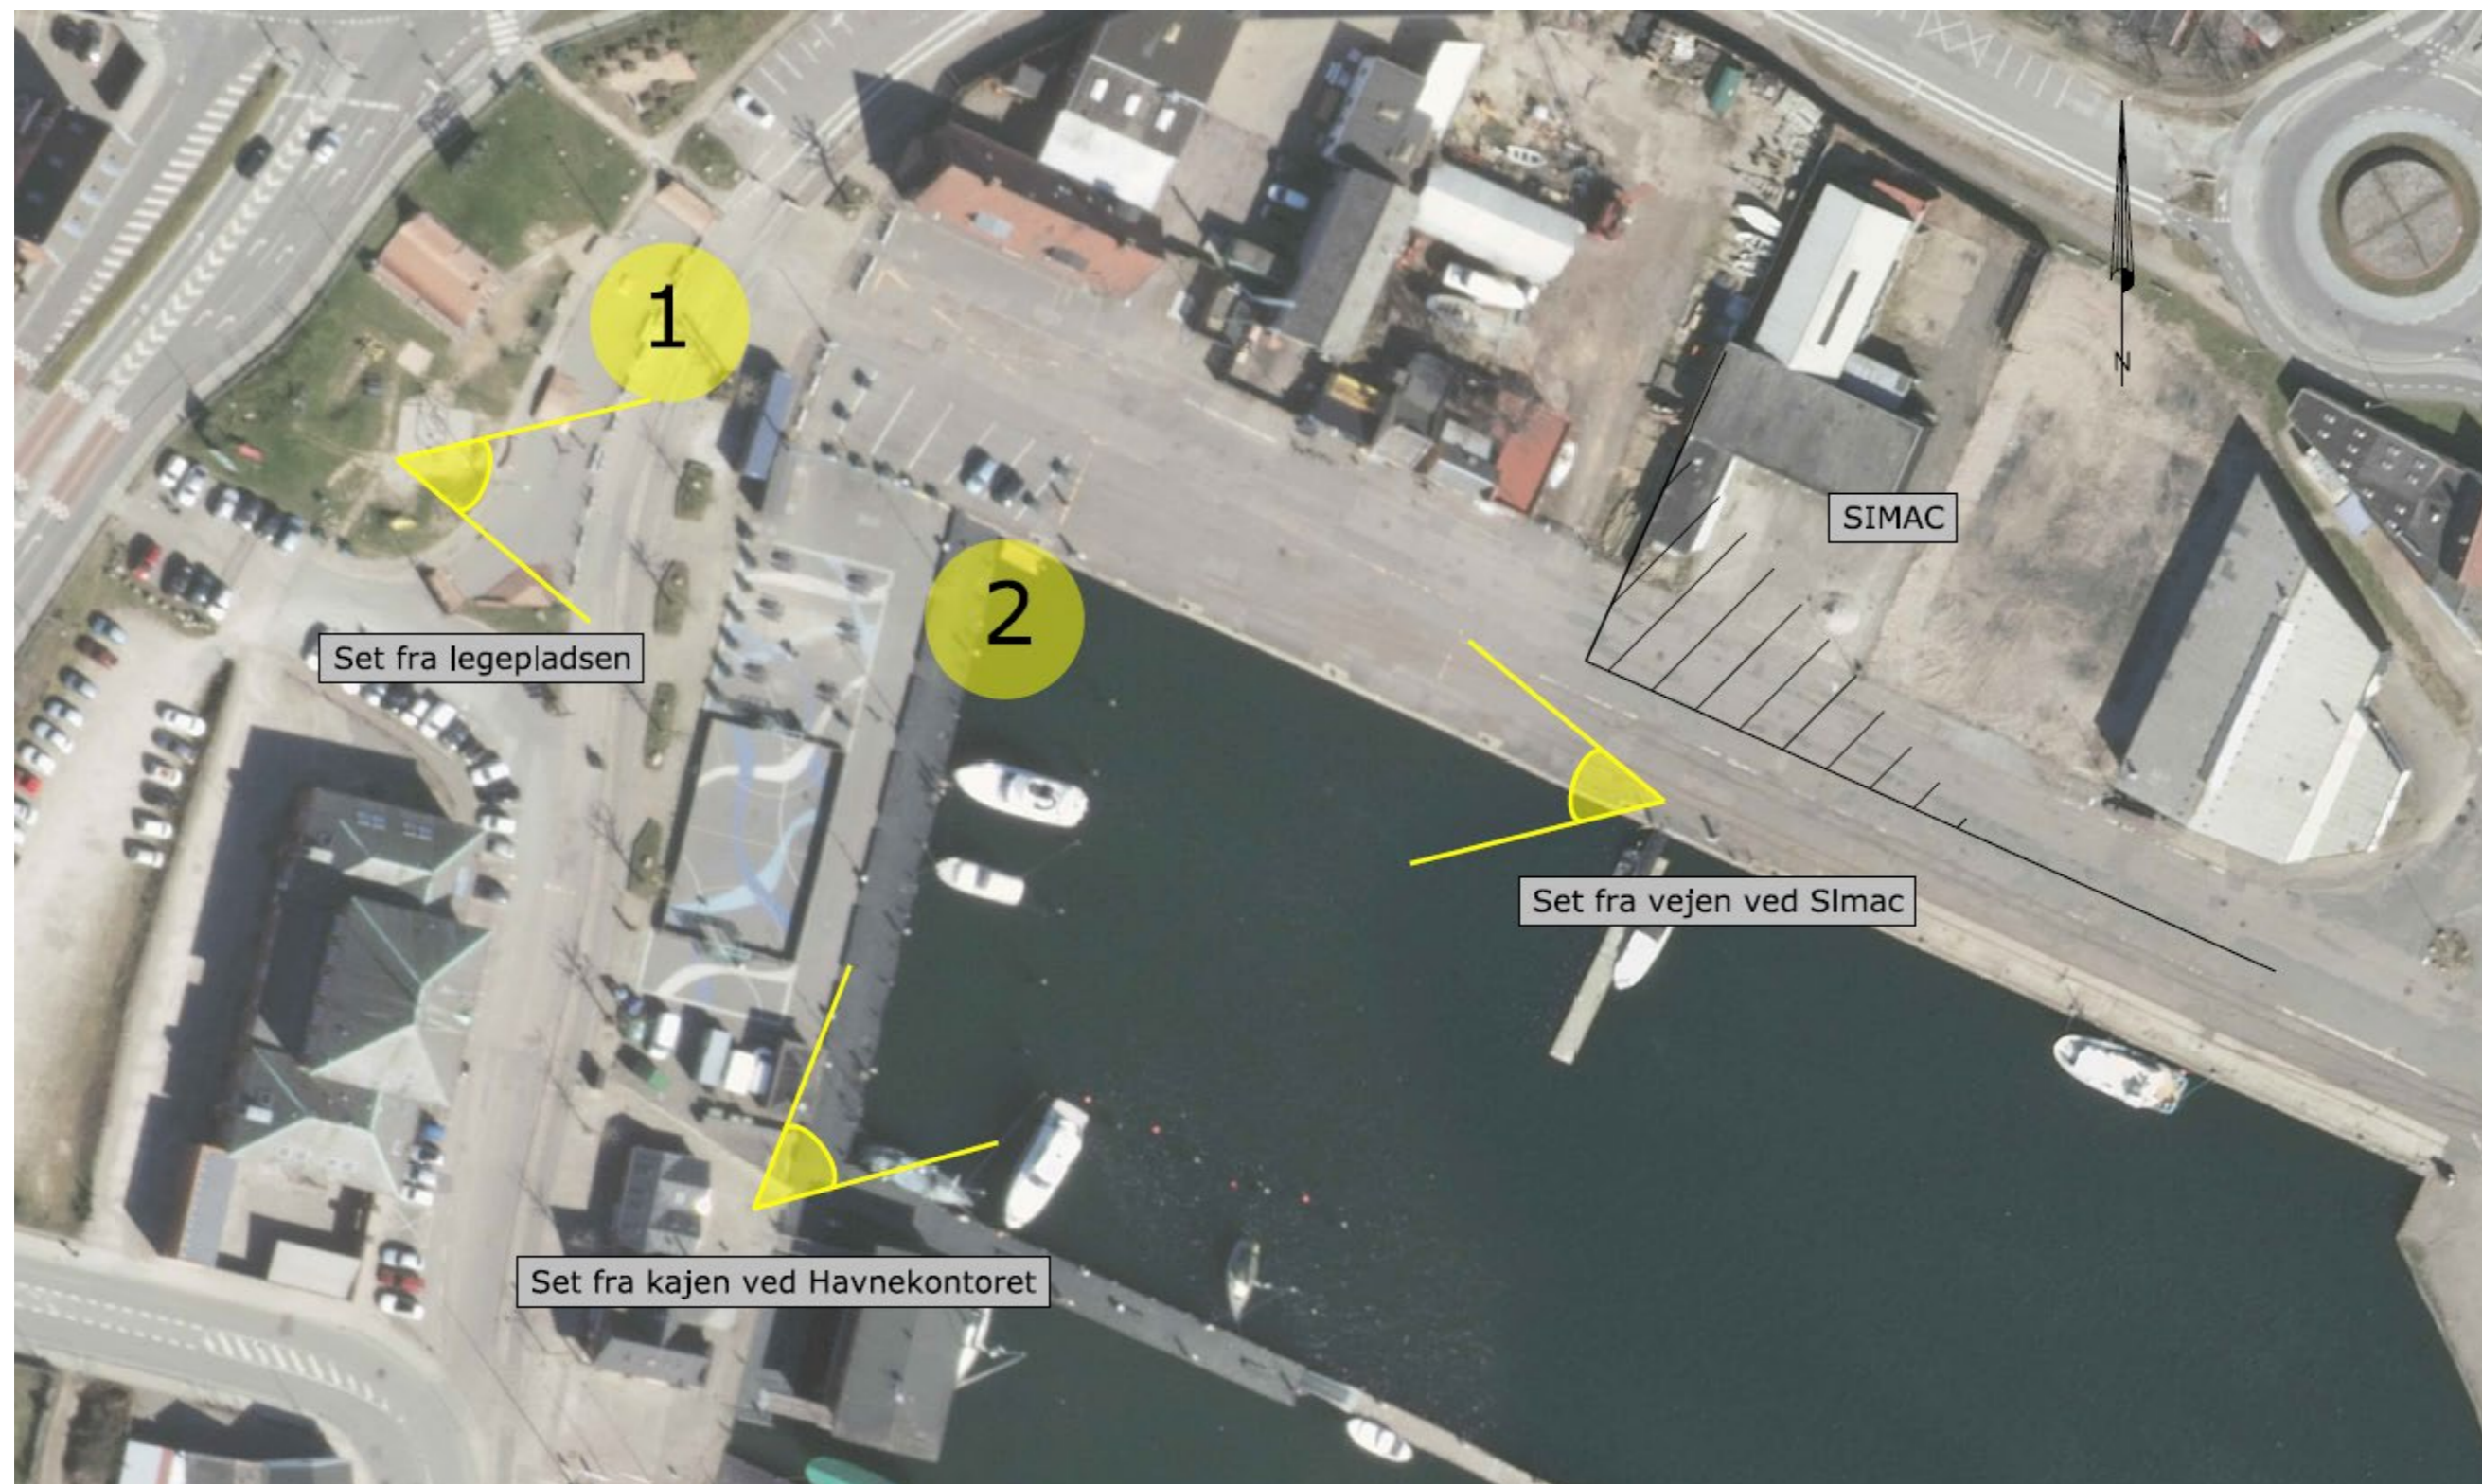

3D-skitse af pumpestation

(skitsen skal ikke forstås i detaljer, men blot give et overordnet billede)

Oversigt over views

Senarie 1, set fra kajen ved Simac

Senarie 1, set fra kajen ved Havnekontoret

Senarie 1, set fra Havneparken

Senarie 2, set fra kajen ved Simac

Senarie 2, set fra kajen ved Havnekontoret

Senarie 2, set fra Havneparken