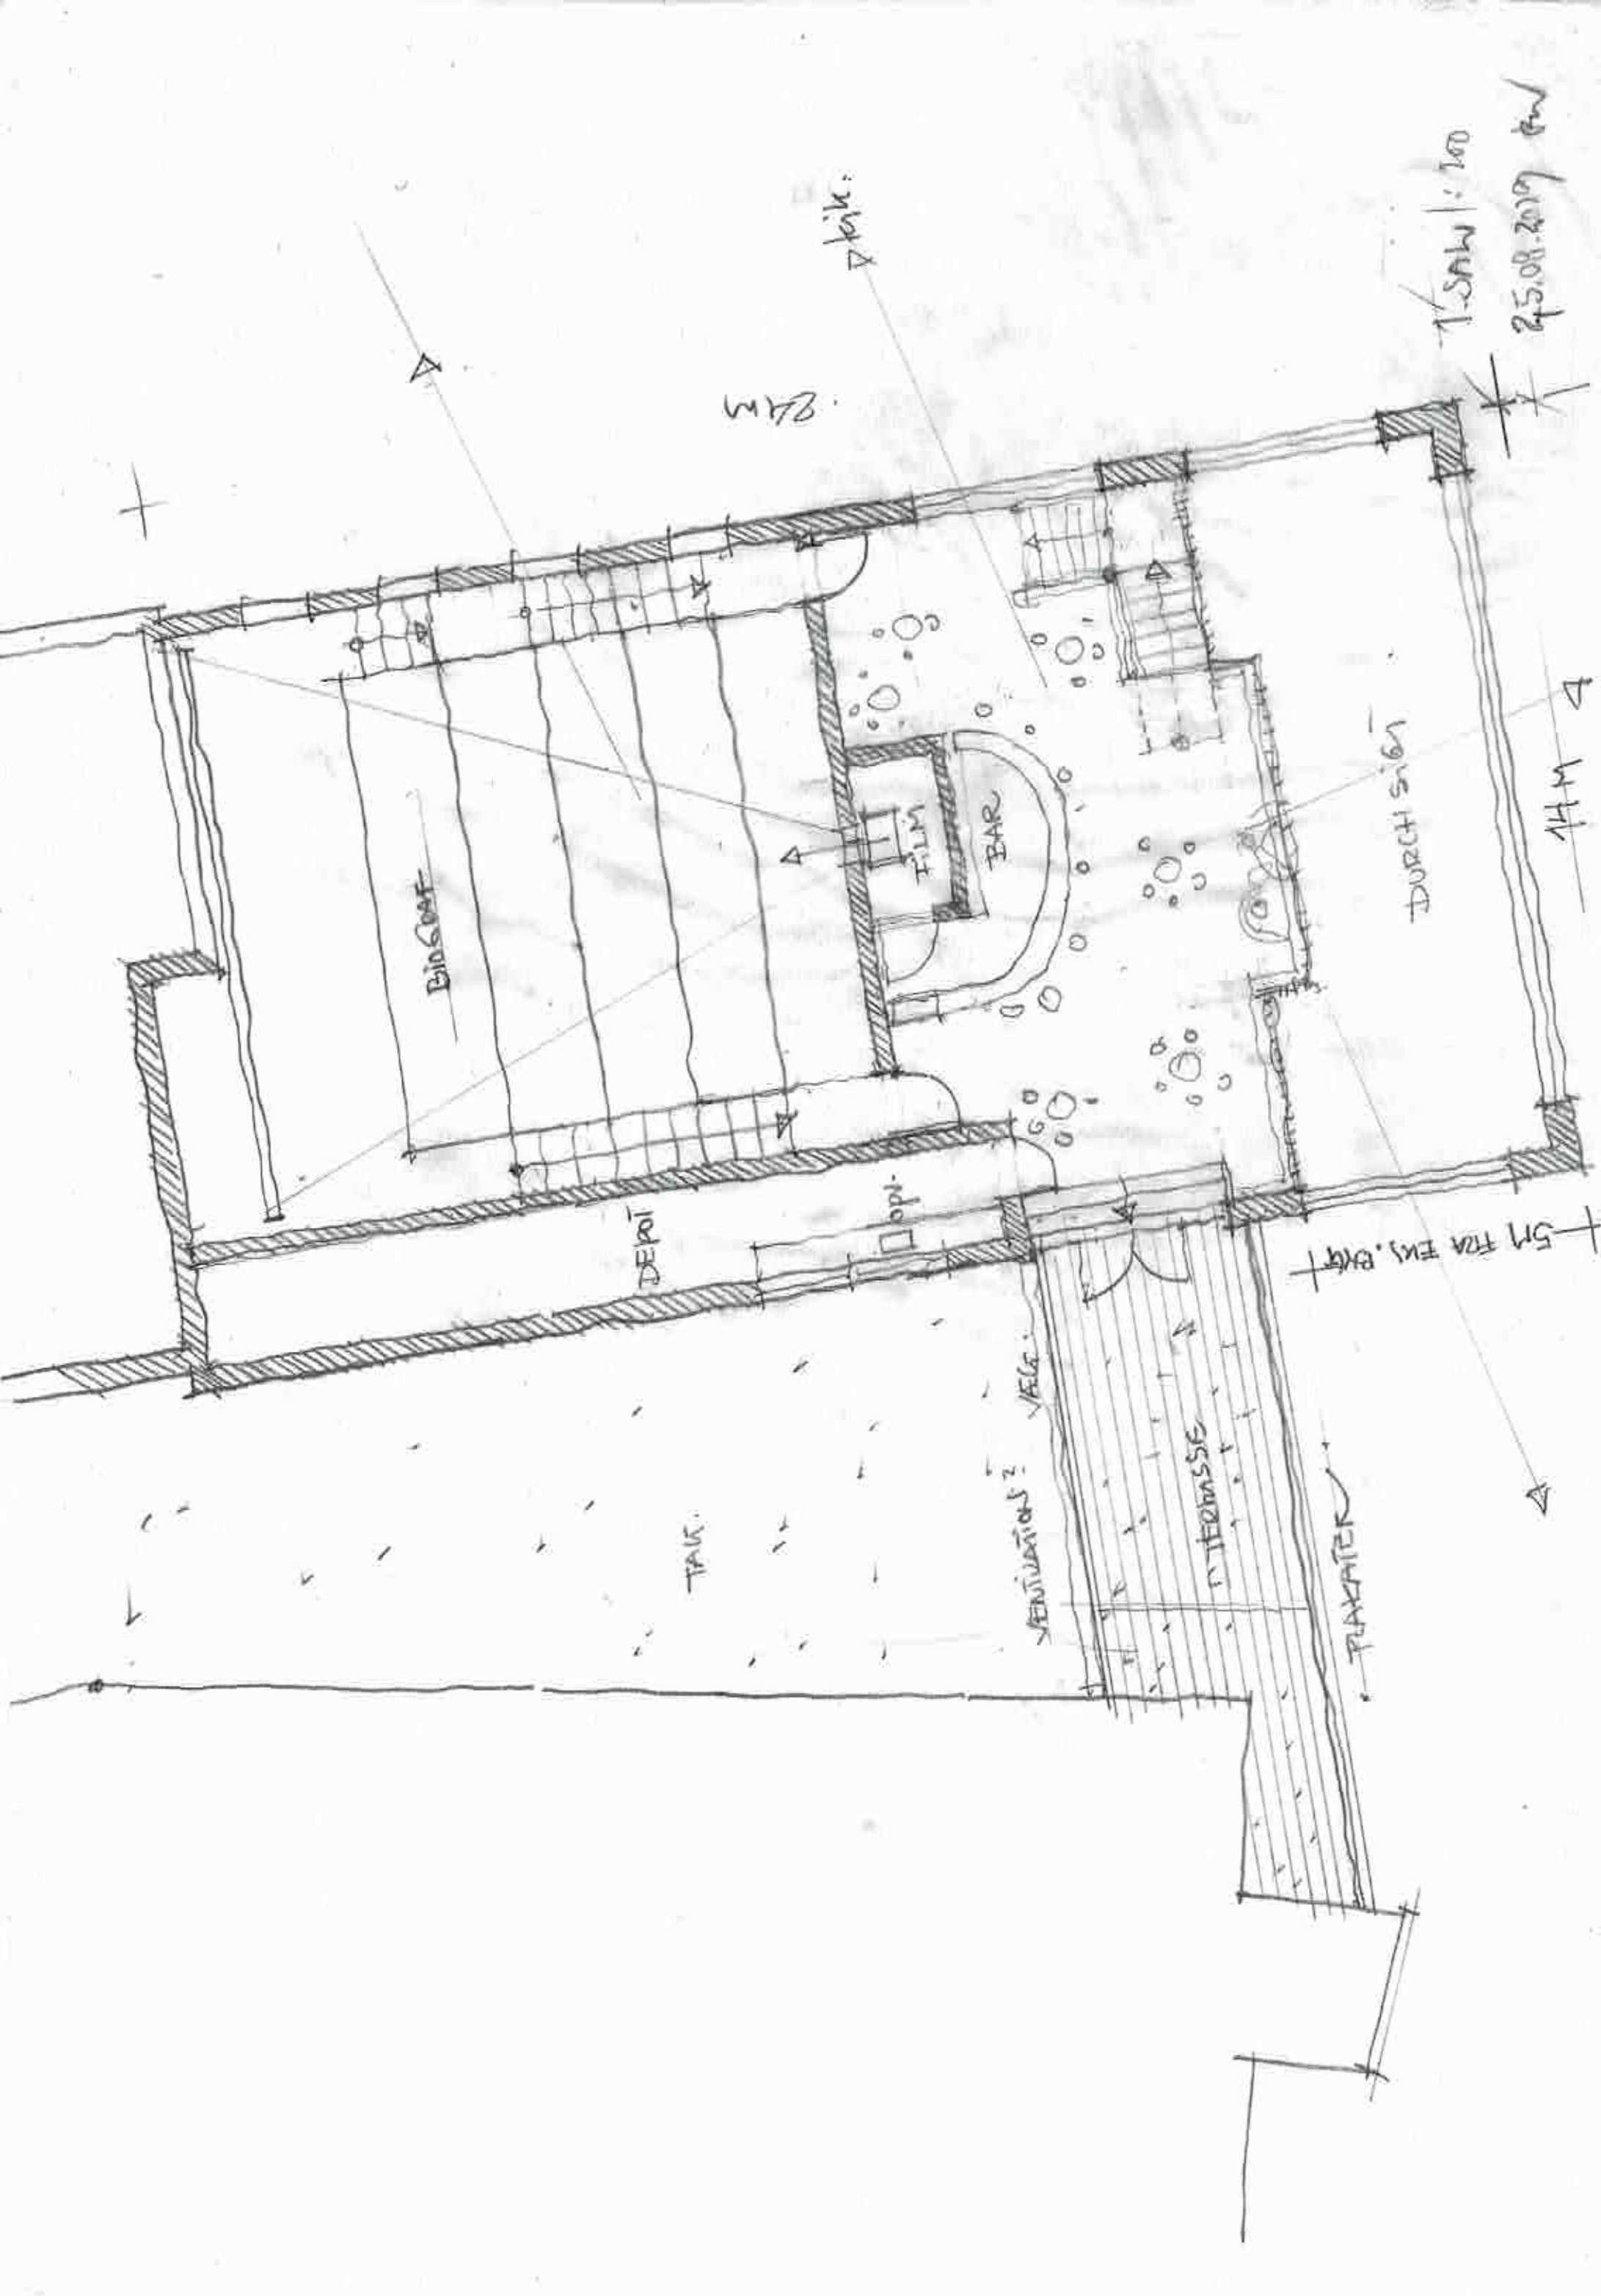

BIOGRAF GAD

MODE

KONTOR

Skærm

Hovedindgang

1:100
75.08.2019
HAM

24M

TAK.