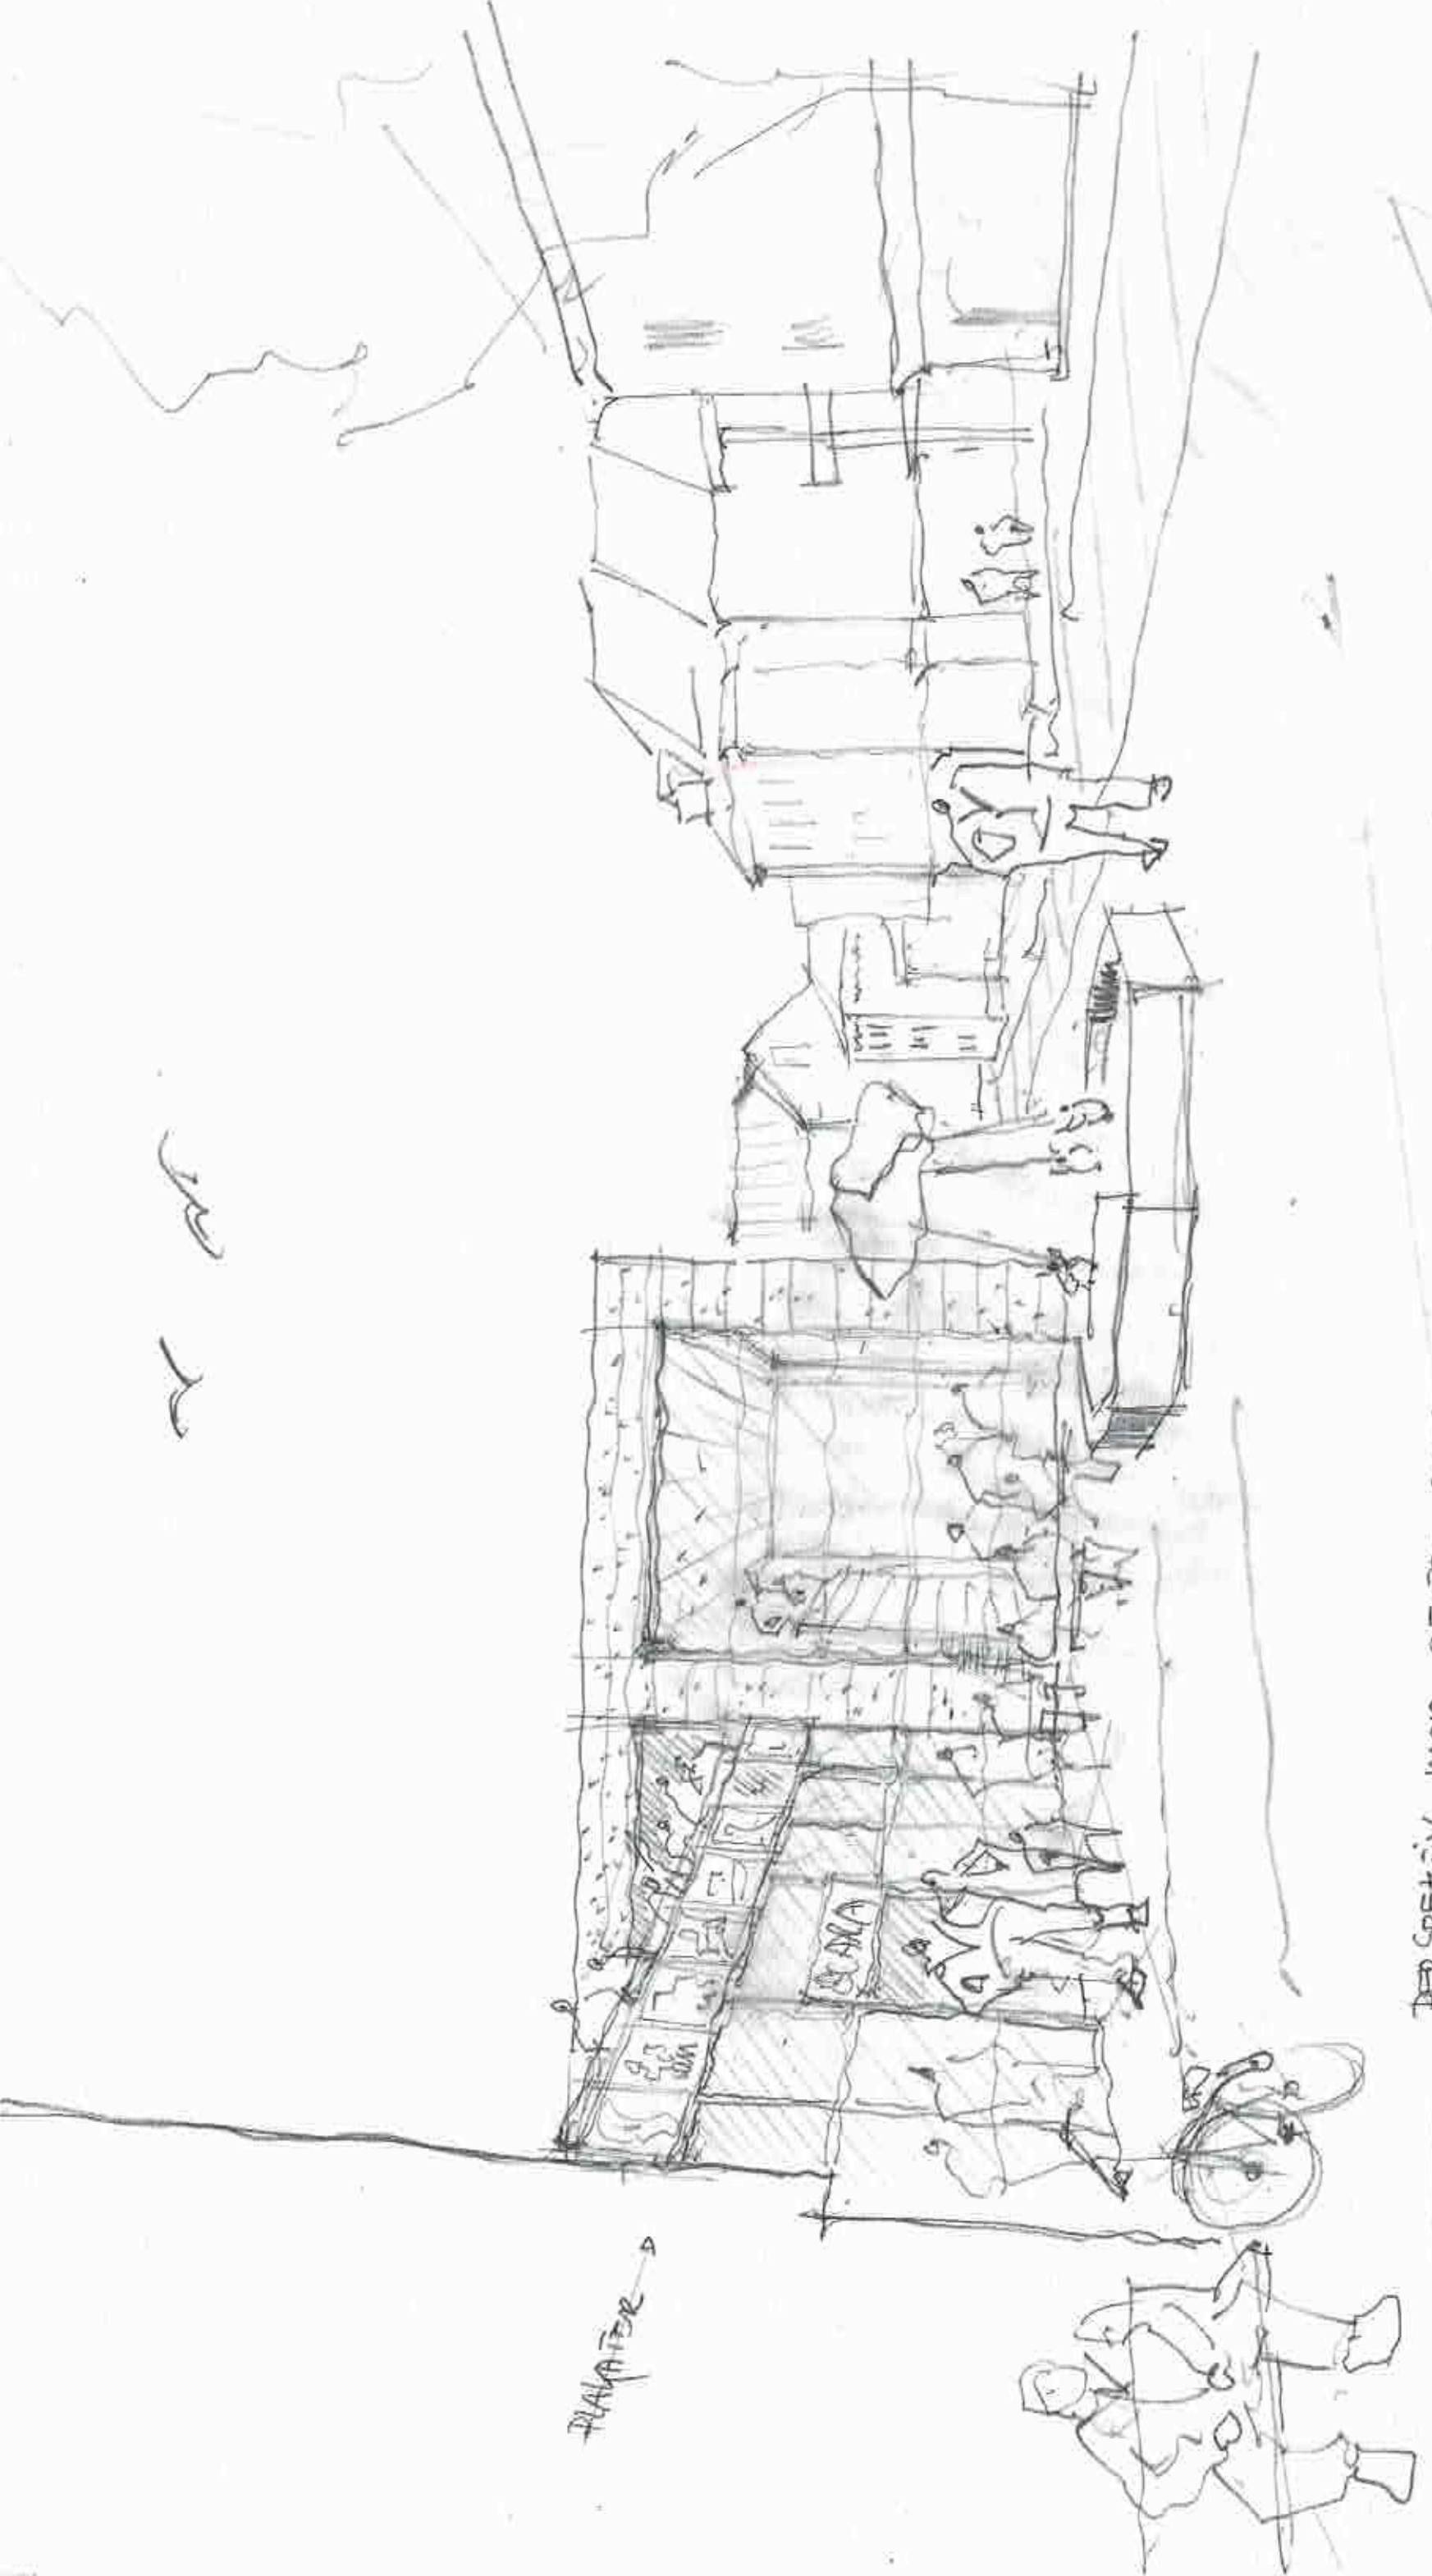

WeberArkitekter

Design og arkitektur

Pet Weber, Arkitekt MAA

Vindelystvej 48, 5700 Svendborg

pet@weberarkitektur.dk

sketch

25/08/2019
Pur

PERSEKUTIV MOO CENTRUM PUSKAS / HOTEL SENGORONG