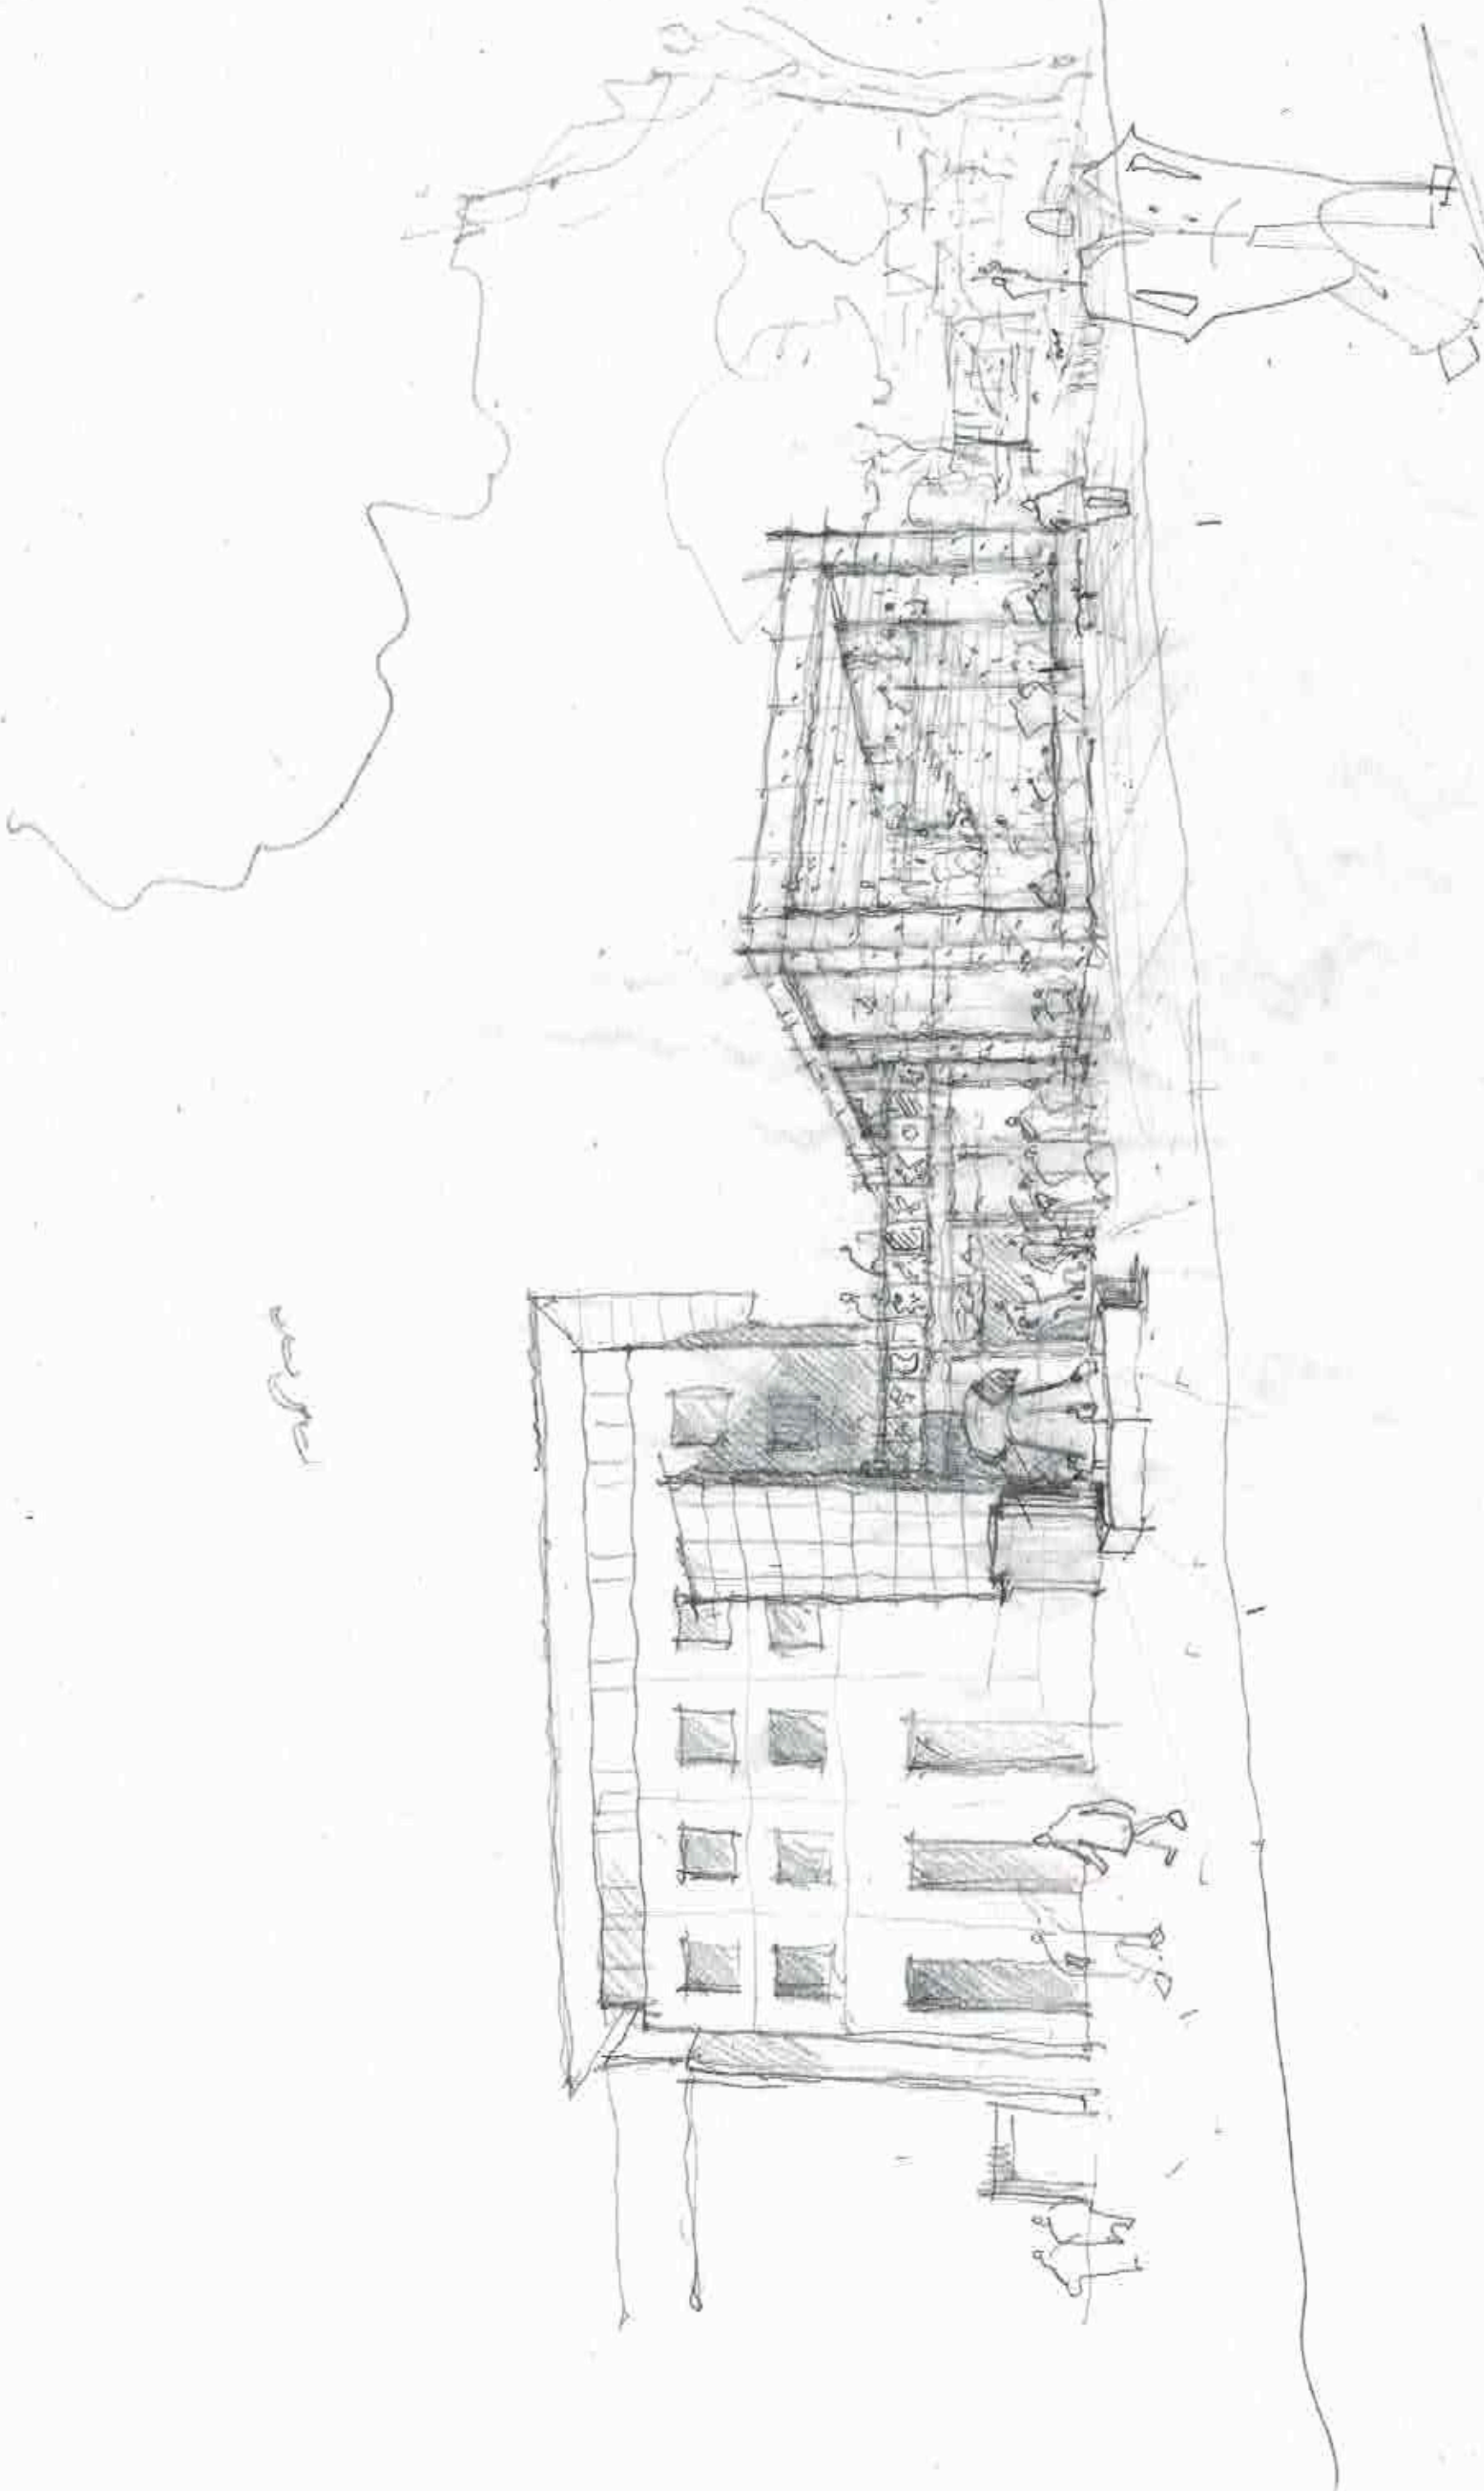

WeberArkitekter

Design og arkitektur

Pet Weber, Arkitekt MAA

Vindelystvej 48, 5700 Svendborg

pet@weberarkitektur.dk

sketch

25/08/2019
Pur

PERSEKUTIV MOO CENTRUM PUSKAS / HOTEL SENGORONG