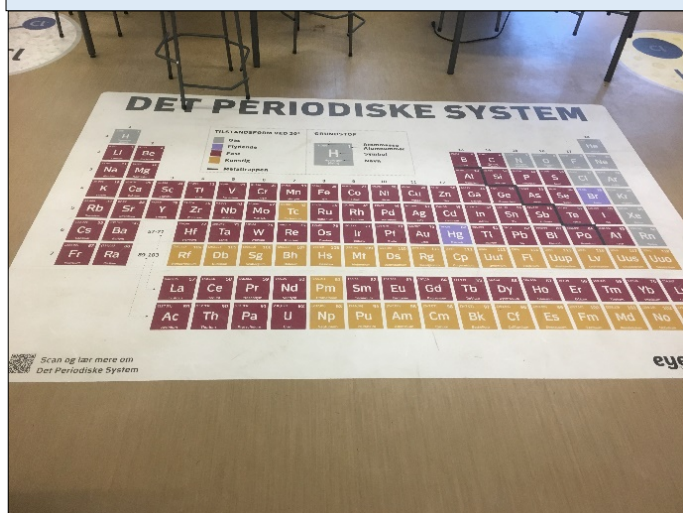

Issø-skolen

Fysik/kemi

Efter renovering:

- Nyt gulv
- Montering af dør
- Nye vaske og armaturer
- Nye bordplader på alle fastmonterede borde
- Ny udsugning
- Ny dør fra fysik/kemi til biologilokale

Før-billede

Montering af udsugning

Ny skydedør

Nye skabe

Nye vaske

Nye flytbare komfurer

Rantzausminde Skole

Fysik/kemi

Efter renovering:

- Sammenlægning mellem fysik/kemilokale og biologilokale via dobbeltdør samt ved dør til madkundskabslokale
- Nye borde og stole
- Nymalet
- Det periodiske system er integreret i gulvet
- Nyt ventilationsanlæg
- Montering af glasdør
- Skolen har bidraget økonomisk til renoveringen

Før-billede

Efter-billede

Før-billede

Efter-billede

Sammenlægning mellem fysik/kemilokale og biologilokale via dobbeltdør

Nye borde og stole

Nyt ventilationsanlæg

Det periodiske system er integreret i gulvet