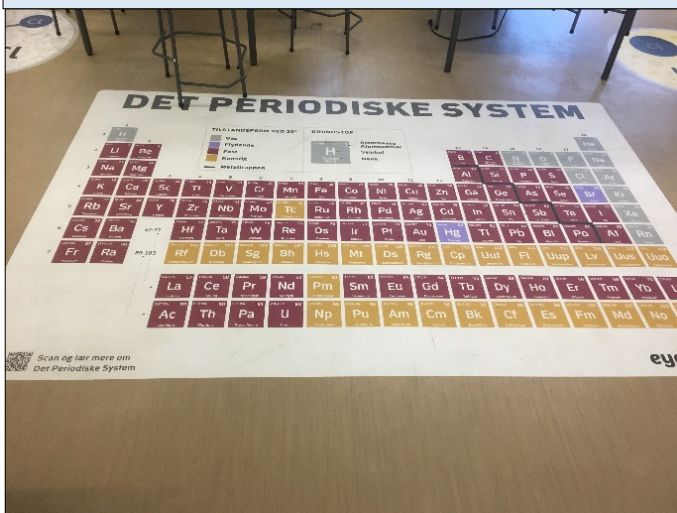

## Rantzausminde Skole

---

## Fysik/kemi

Efter renovering:

- Sammenlægning mellem fysik/kemilokale og biologilokale via dobbeltdør samt ved dør til madkundskabslokale
- Nye borde og stole
- Nymalet
- Det periodiske system er integreret i gulvet
- Nyt ventilationsanlæg
- Montering af glasdør
- Skolen har bidraget økonomisk til renoveringen

Før-billede

Efter-billede

Før-billede

Sammenlægning mellem fysik/kemilokale og biologilokale via dobbeltdør

Efter-billede

Nye borde og stole

Nyt ventilationsanlæg

Det periodiske system er integreret i gulvet