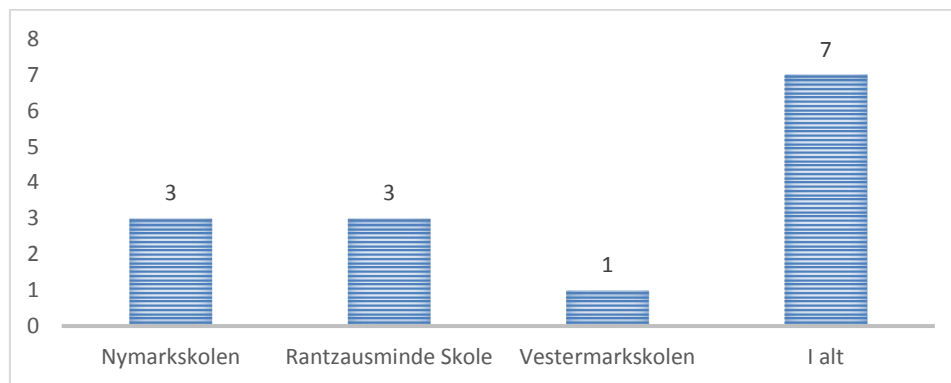

www.svendborg.dk

Diagram 1: Oversigt over Skårup Skoles heldagsklassers elever pr. 1. januar 2018 – fordelt på tilknytning til skoledistrikt.

19. marts 2018

Sagsid: 17/26514

Afdeling: Familie og Uddannelse

Diagram 2: Oversigt over Skårup Skoles heldagsklassers elever pr. 1. januar 2018 – fordelt på klassetrin.

Tåsingeskolens heldagsklasse – Broen

Diagram 1: Oversigt over Tåsingeskolens heldagsklasses elever pr. 1. januar 2018 – fordelt på tilknytning til skoledistrikt.