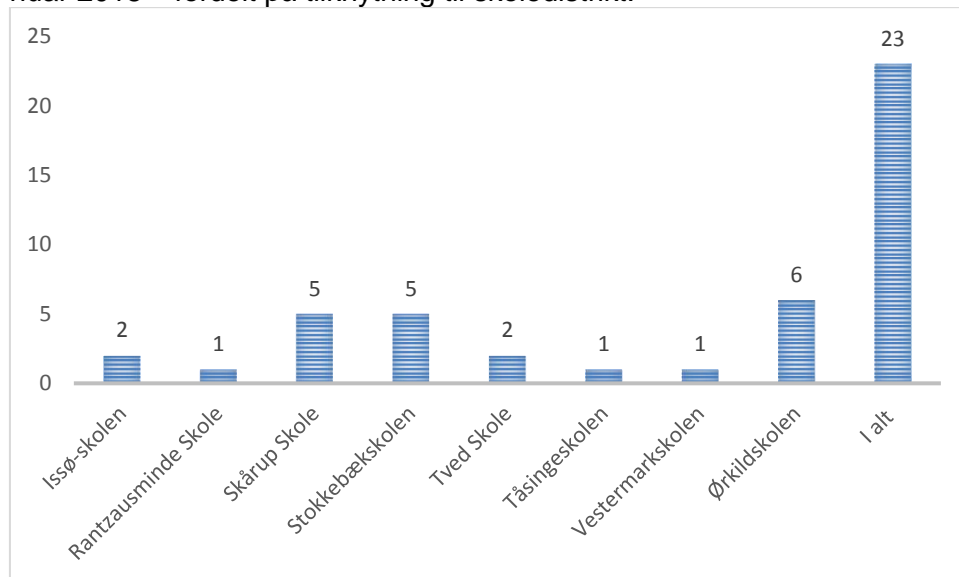

Bilag 7

Elevantal og klassetrinsfordeling i Skårup Skoles heldagsklasse og Tåsingeskolens heldagsklasse

Børn og Unge
Familie og Uddannelse
Centrumpladsen 7, 1. sal
5700 Svendborg

Skårup Skoles heldagsklasse

www.svendborg.dk

Diagram 1: Oversigt over Skårup Skoles heldagsklassers elever pr. 1. januar 2018 – fordelt på tilknytning til skoledistrikt.

19. marts 2018

Sagsid: 17/26514

Afdeling: Familie og Uddannelse

Diagram 2: Oversigt over Skårup Skoles heldagsklassers elever pr. 1. januar 2018 – fordelt på klassetrin.

Tåsingeskolens heldagsklasse – Broen

Diagram 1: Oversigt over Tåsingeskolens heldagsklasses elever pr. 1. januar 2018 – fordelt på tilknytning til skoledistrikt.