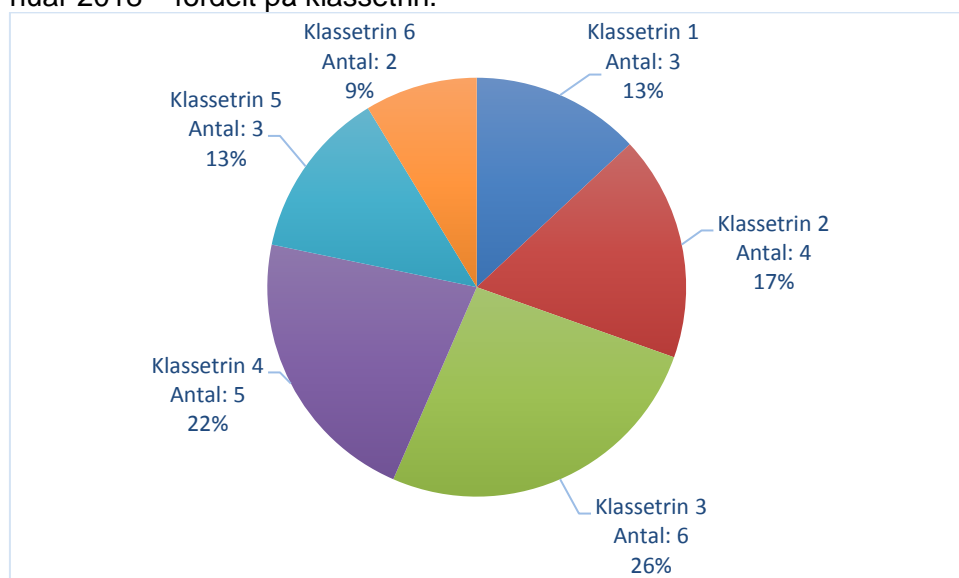

www.svendborg.dk

Diagram 1: Oversigt over Skårup Skoles heldagsklassers elever pr. 1. januar 2018 – fordelt på tilknytning til skoledistrikt.

19. marts 2018

Sagsid: 17/26514

Afdeling: Familie og Uddannelse

Diagram 2: Oversigt over Skårup Skoles heldagsklassers elever pr. 1. januar 2018 – fordelt på klassetrin.

Tåsingeskolens heldagsklasse – Broen

Diagram 1: Oversigt over Tåsingeskolens heldagsklasses elever pr. 1. januar 2018 – fordelt på tilknytning til skoledistrikt.