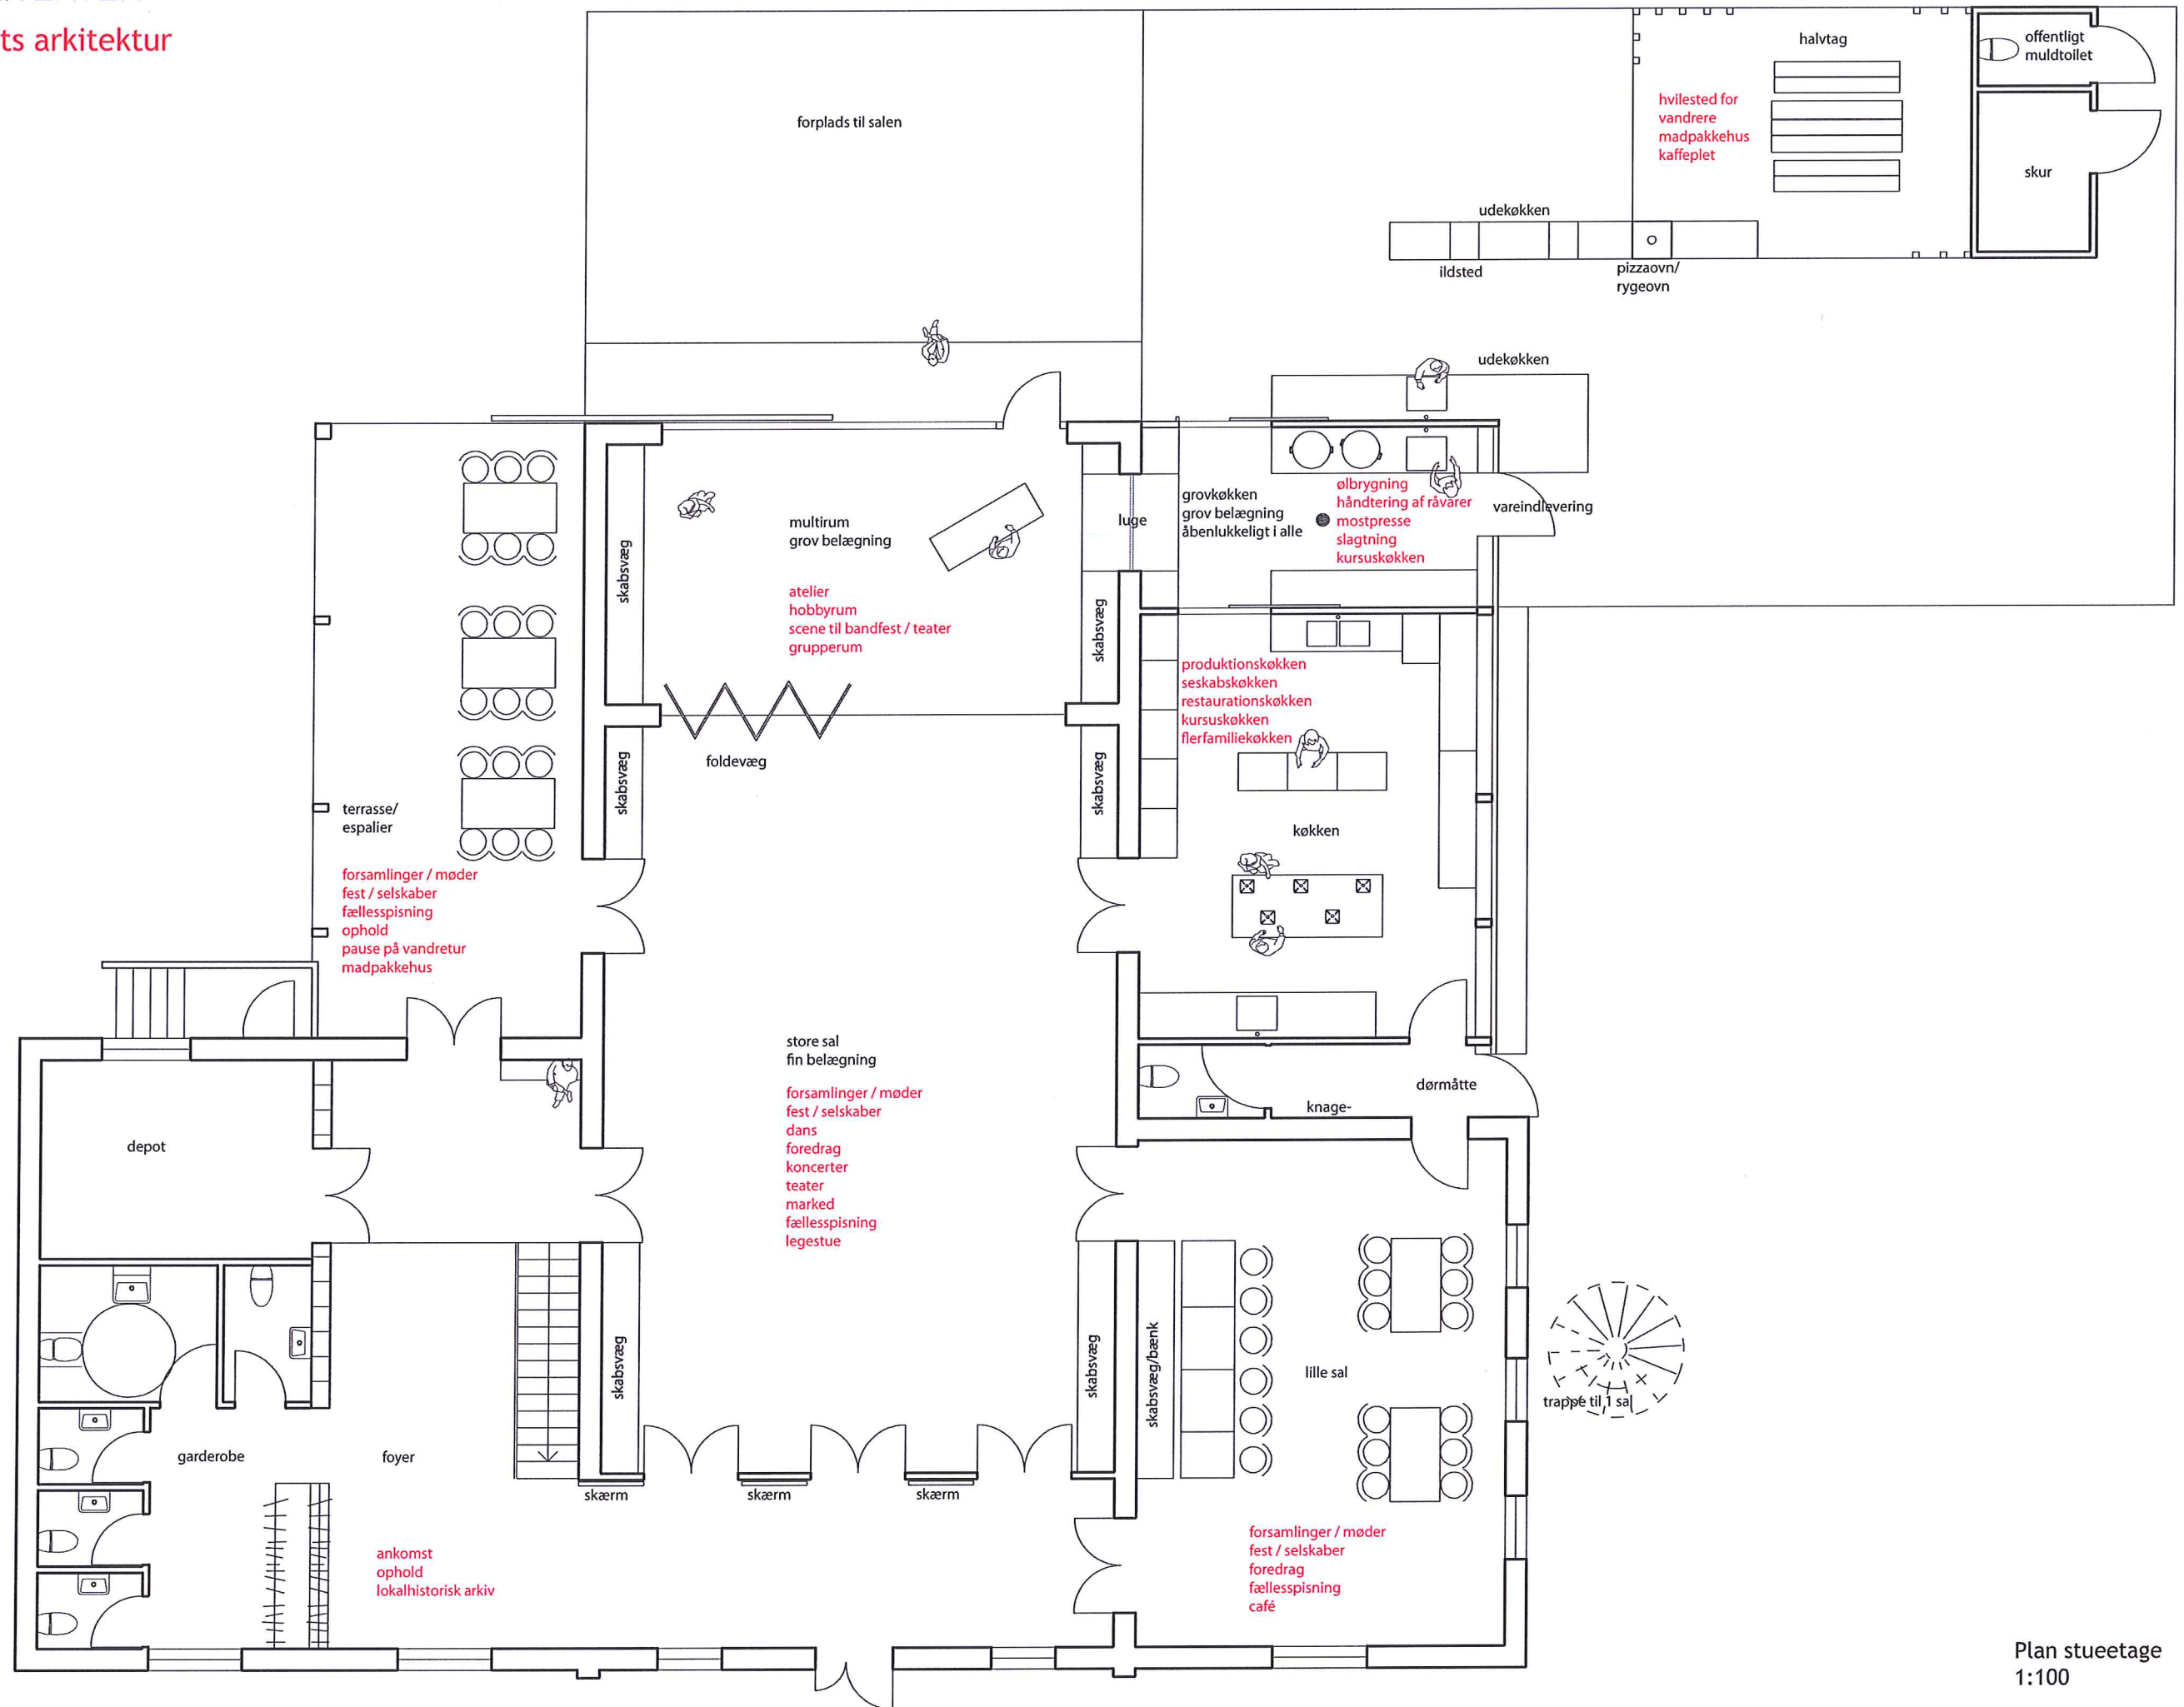

- 1/ Indledning
- 2/ Forsamlingshuset i dag
- 3/ Forsamlingshuset for
- 4/ Nøglebegreber
- 5/ Potentialer

- 6/ Temaer og aktiviteter
- 7/ Åbenhed, tilgængelighed og fleksibilitet
- 8/ Udeområder som udflugtsmål
- 9/ Køkkenet som værksted
- 10/ Forsamlingshusets arkitektur

- 11/ Salen som husets kerne
- 12/ Robust og anvendelig
- 13/ Fremtidig organisering og drift
- 14/ Forsamlingshuset laver samfund
- 15/ Budget
- 16/ Tidsplan

View, pladsen mod åsen

1/ Indledning
2/ Forsamlingshuset i dag
3/ Forsamlingshuset før
4/ Nøglebegreber
5/ Potentialer

- 1/ Indledning
- 2/ Forsamlingshuset i dag
- 3/ Forsamlingshuset før
- 4/ Nøglebegreber
- 5/ Potentialier

- 6/ Temaer og aktiviteter
- 7/ Åbenhed, tilgængelighed og fleksibilitet
- 8/ Udeområder som udflugtsmål
- 9/ Køkkenet som værksted
- 10/ Forsamlingshusets arkitektur

- 11/ Salen som husets kerne
- 12/ Robust og anvendelig
- 13/ Fremtidig organisering og drift
- 14/ Forsamlingshuset laver samfund
- 15/ Budget
- 16/ Tidsplan