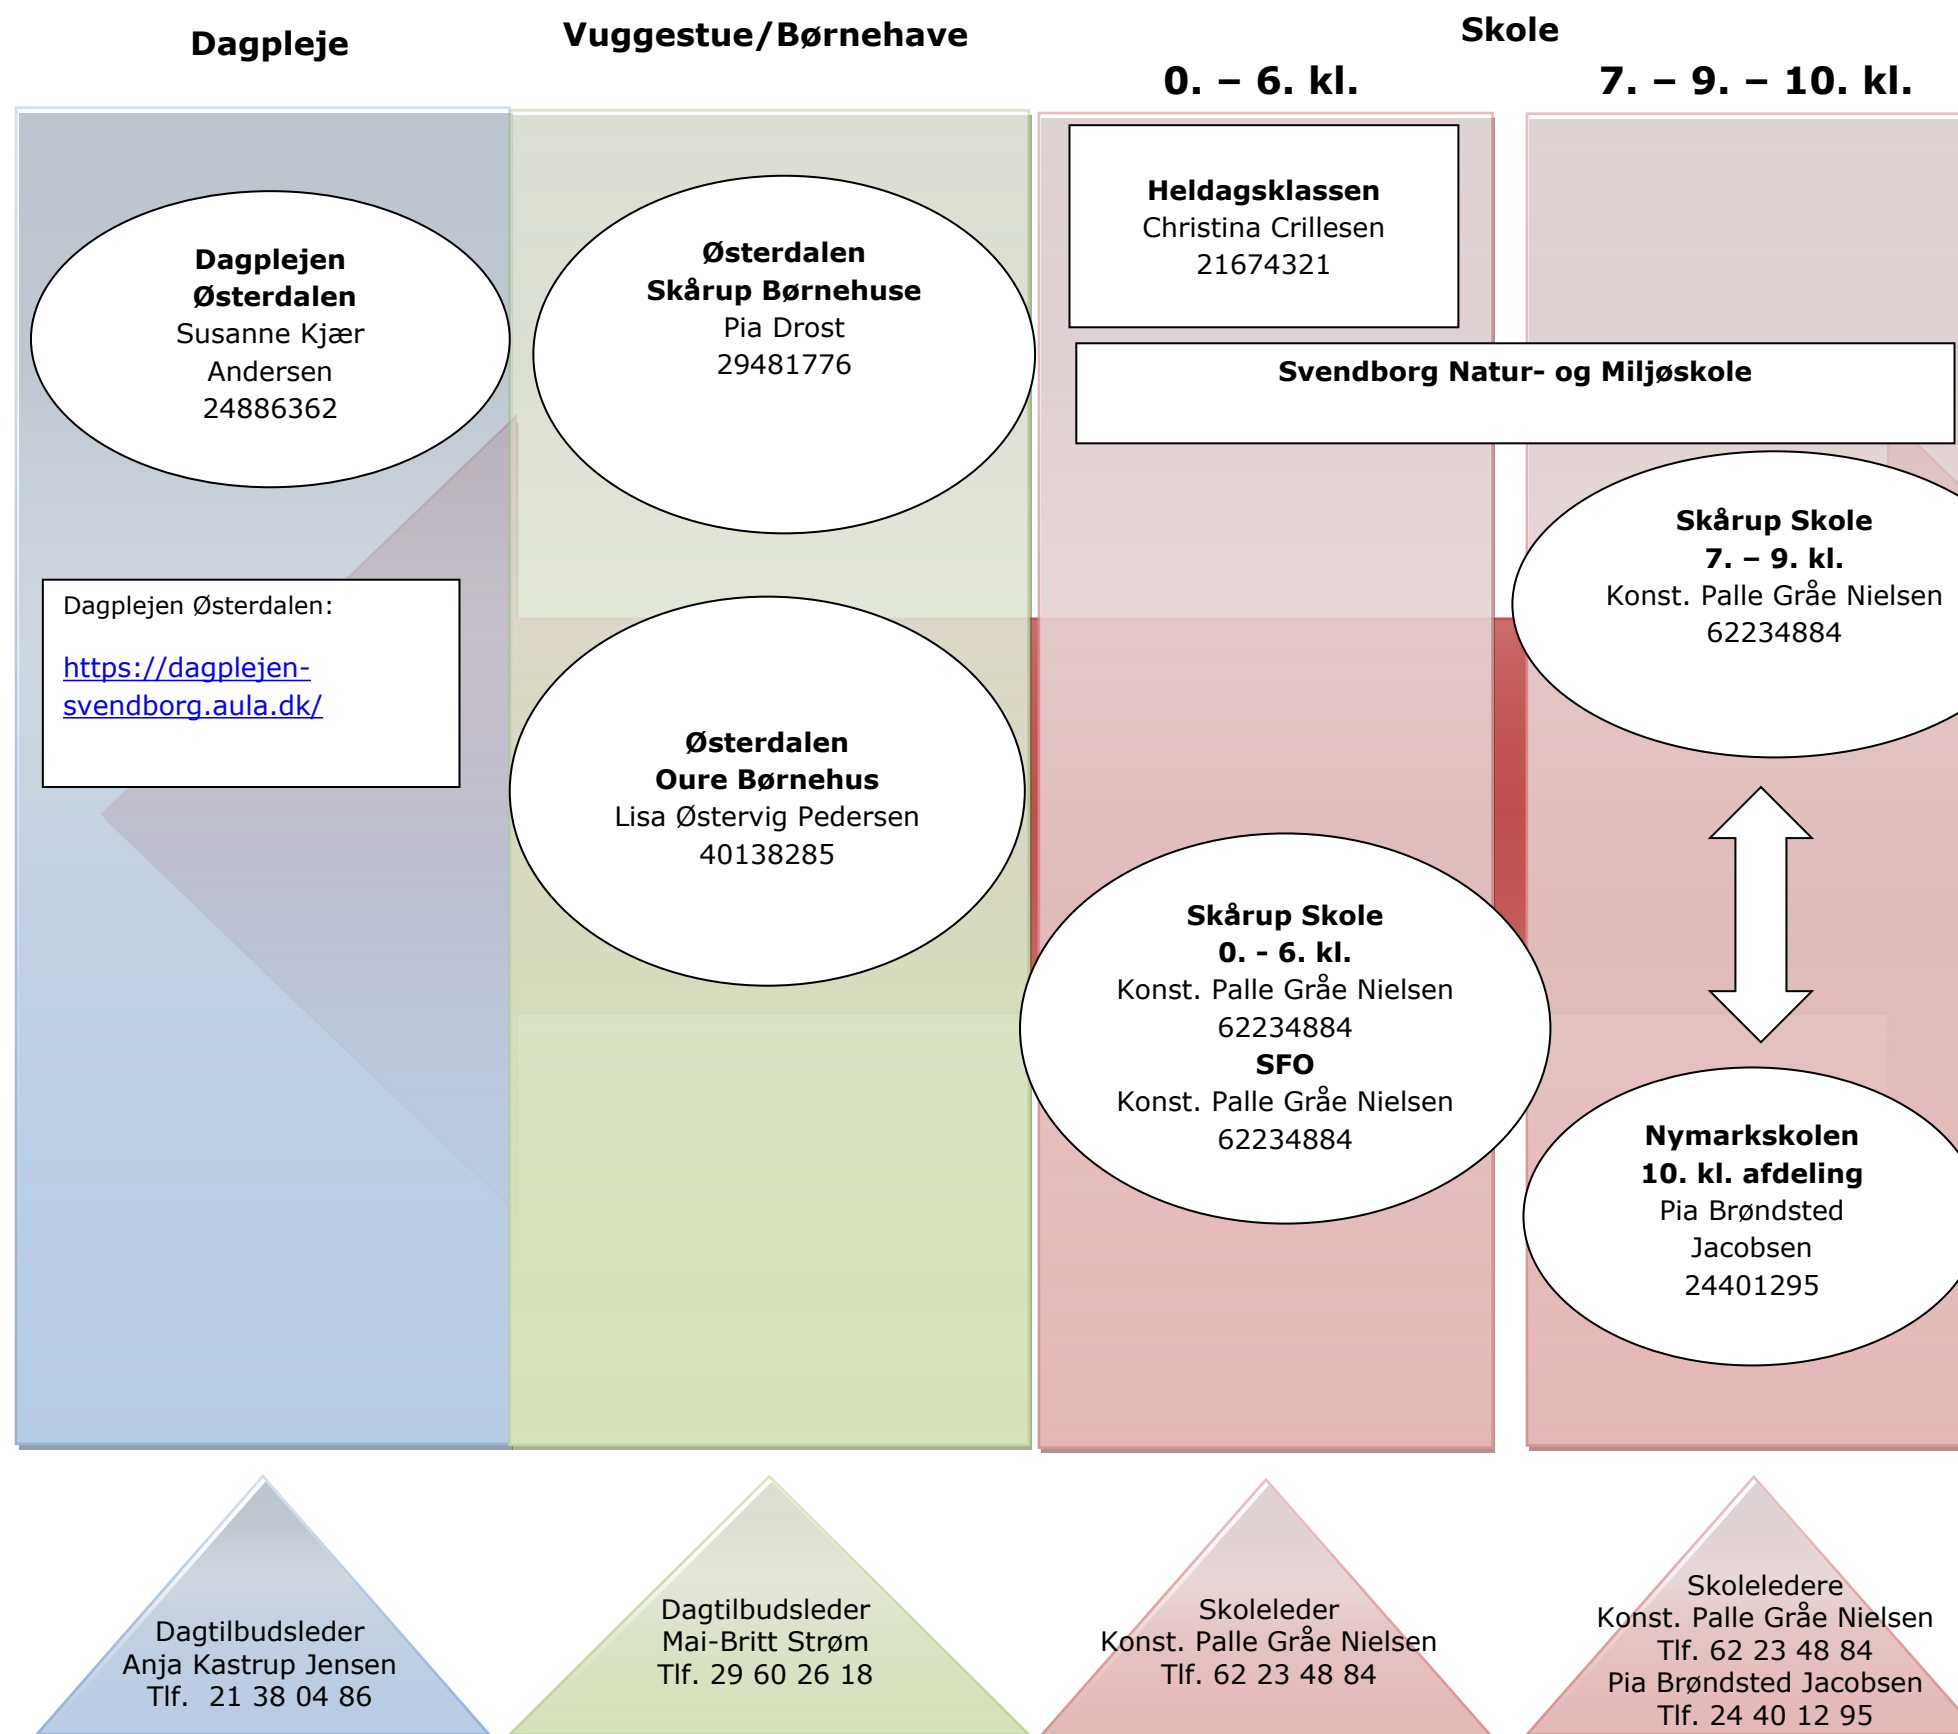

Samarbejdsdiagram medarbejdere og forældre

Dagplejen Skårup - Dagplejen Oure/Vejstrup - Østerdalen - **Skårup Skole** - Nymarkskolen

Interkulturel konsulent	Christina Lindholm: 5152 4656
Sundhedsplejerske: Skårup Skole Oure Børnehus Skårup Børnehuse Tryllefløjten (privat) Brumbassen (privat)	Trine Winther: 2137 3724 Dorte Røgild: 2488 6777 Trine Winther: 2137 3724 Kirsten Iversen: 2488 6788 Trine Winther: 2137 3724
Logopæd: Oure Børnehus Skårup Børnehus Thurø Børnehuse Hesselager Børnehus Eventyrhuset, Gudme BH Skårup Skole	Karoline Emilie Knudsen: 5141 6962 Ulla Dirksen: 6223 4547 Cecilie Dybvald: 6223 4541 Karin B. Raunholt: 6223 4542 Karin B. Raunholt: 6223 4542 Karoline Emilie Knudsen: 5141 6962
Psykologer: Skårup Skole Oure Børnehus	Mia Schøler: 6161 3727 Stine Møller Madsen: 6223 4538
Familieafdelingen: Fremskudt socialrådgiver	Hovednr. 6223 4600 Heidi Brejnholt: 2476 0019
Rådgivningshuset	6223 4646
Fysio./Ergoterapeut	Lene Juul Larsen: 3017 4783
Dagtilbud adm.:	Heidi Lauritzen: 3017 5234
SSP	Tom Grastrup Jensen: 4026 4827 Louise Bundgaard: 2028 6591 Peter Junge: 2463 2732
Uddannelses- og erhvervsvejledning	UU Sydlyn: 2331 4675
Idrætsforening	www.sis-svendborg.dk/klubber
Tween Klubben Åbyvej 43, 5881 Skårup	Aase Marie Kofoed: 61 28 28 83 www.tweenklub.dk
Skårup Ungdomsklub Åbyvej 43, 5881 Skårup	Ungdomsskolen: 62233070
Musikskolen	Svendborg Musikskole: 6223 3090
Skårup Bibliotek, Åbyvej 43, 5881 Skårup	6223 5070
Ungekontakten	Jobcenterets Team Udd.: 30175770 Familieafdelingens ungeteam: 5170 8877 Socialfagligt Center: 6223 3970 Kontant- og udd.hjælp: 6223 3000 Åben Anonym Rådgivning: 2488 6653

Dagtilbudsleder
Anja Kastrup Jensen
Tlf. 21 38 04 86

Dagtilbudsleder
Mai-Britt Strøm
Tlf. 29 60 26 18

Skoleleder
Konst. Palle Gråe Nielsen
Tlf. 62 23 48 84

Skoleledere
Konst. Palle Gråe Nielsen
Tlf. 62 23 48 84
Pia Brøndsted Jacobsen
Tlf. 24 40 12 95

Sundhedsplejen
Jane Z. Bergenhaven
Tlf. 62 23 40 72

PPR
Hans Jørn Søberg
Tlf. 62 23 45 24

Center for Børn Unge og Familier
Tina Teglgård
Tlf. 62 23 46 46

Familieafdelingen
Sandra Salman
Tlf. 24523048