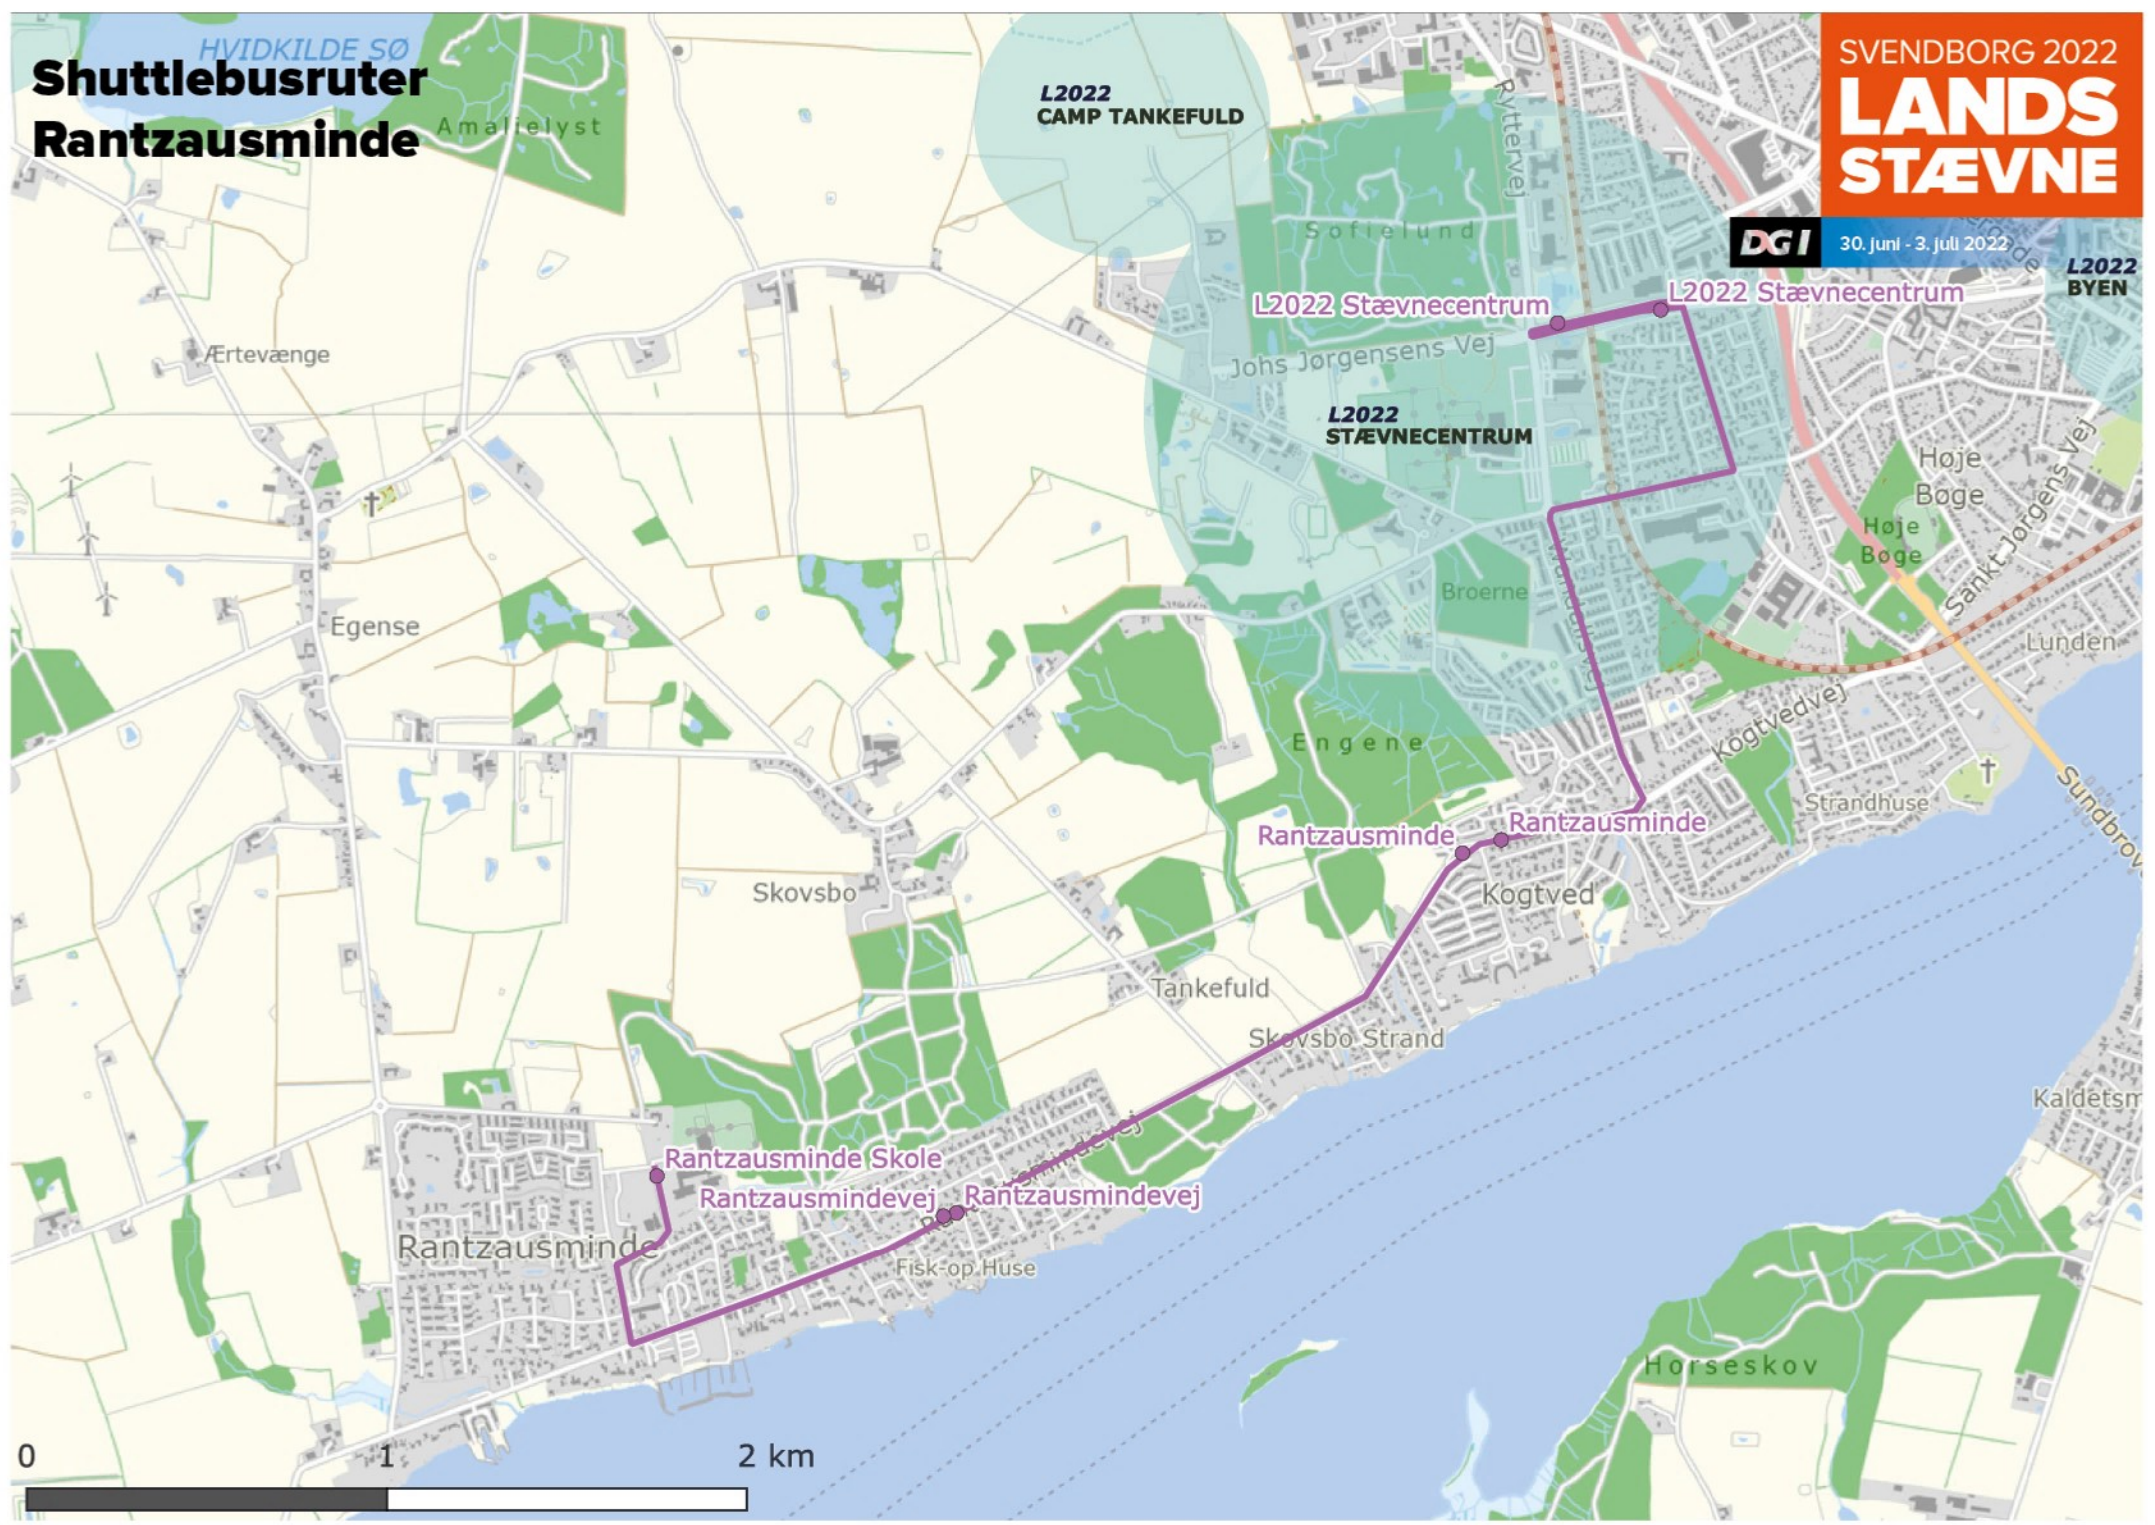

# Shuttlebusruter Rantzausminde

SVENDBORG 2022  
**LANDS  
STÆVNE**

**DGI** 30. juni - 3. juli 2022

**L2022  
BYEN**

0 1 2 km