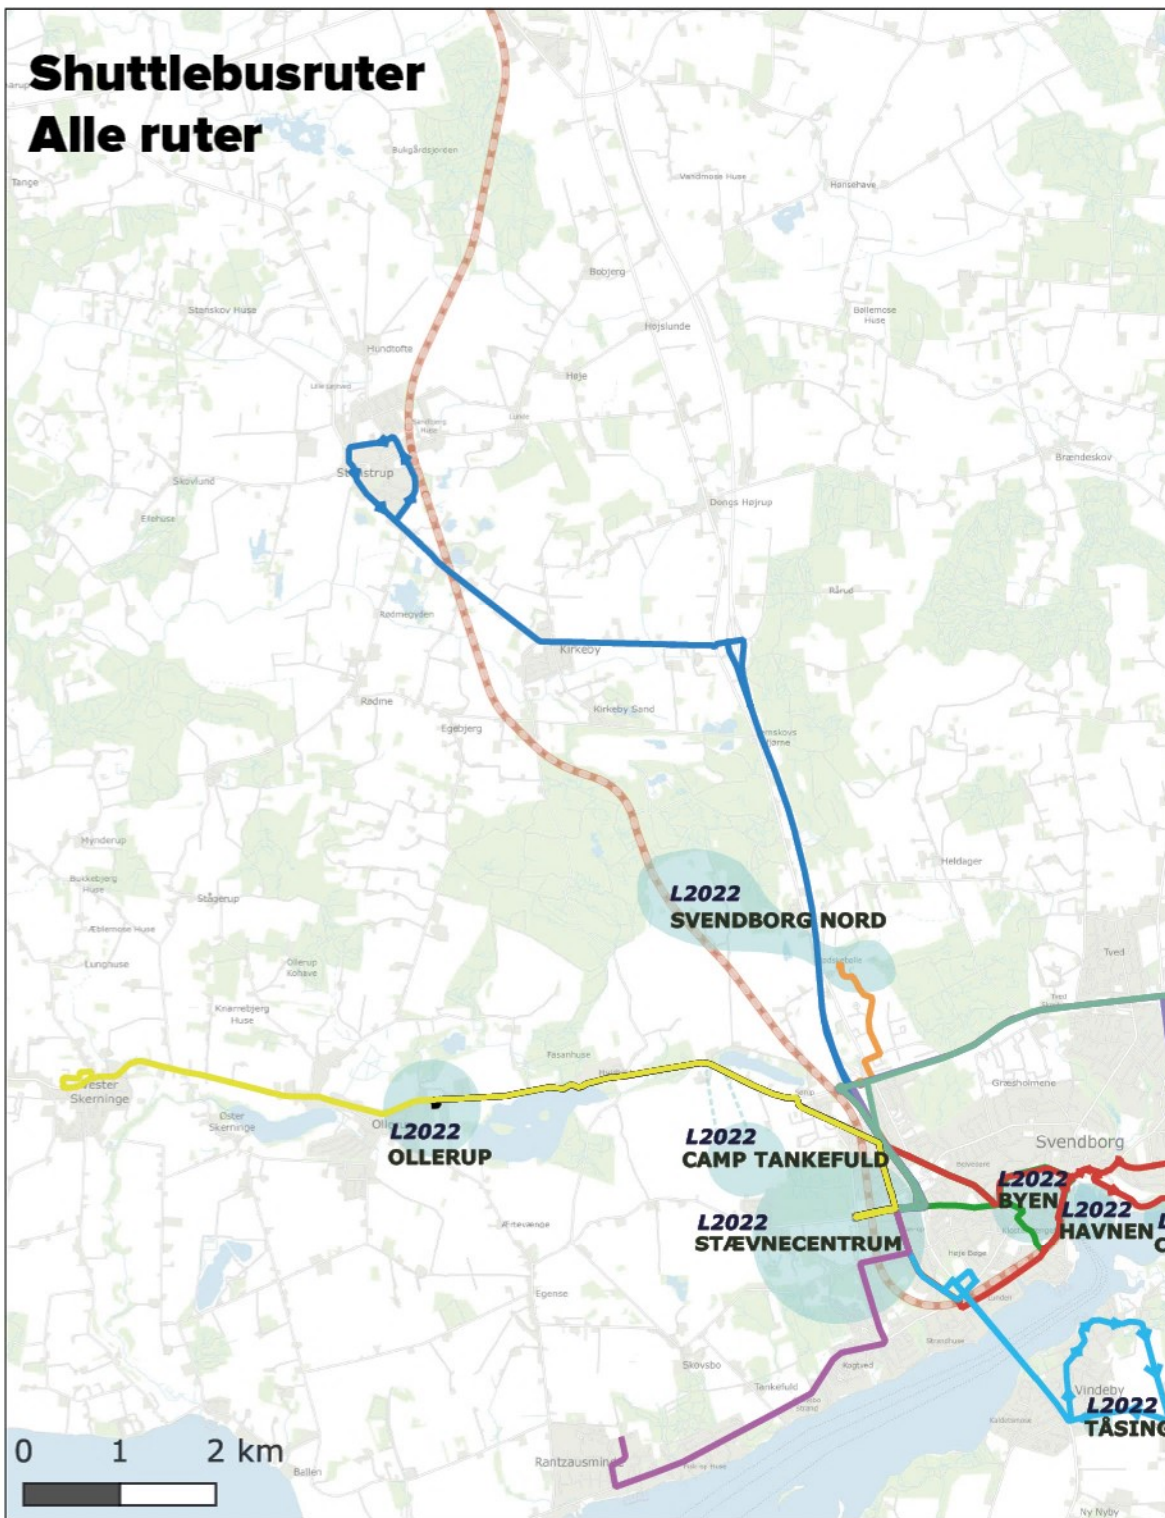

Shuttlebusruter

Alle ruter

SVENDBORG 2022
**LANDS
STÆVNE**

DGI 30. juni - 3. juli 2022

Shuttlebusruter

- Centrum
- Christiansminde/Østre Skole
- Ollerup
- Rantzausminde
- Skydning/Stævnecentrum
- Stenstrup/Kirkeby
- Thurø
- Vejstrup
- Vindeby
- V. Skerninge