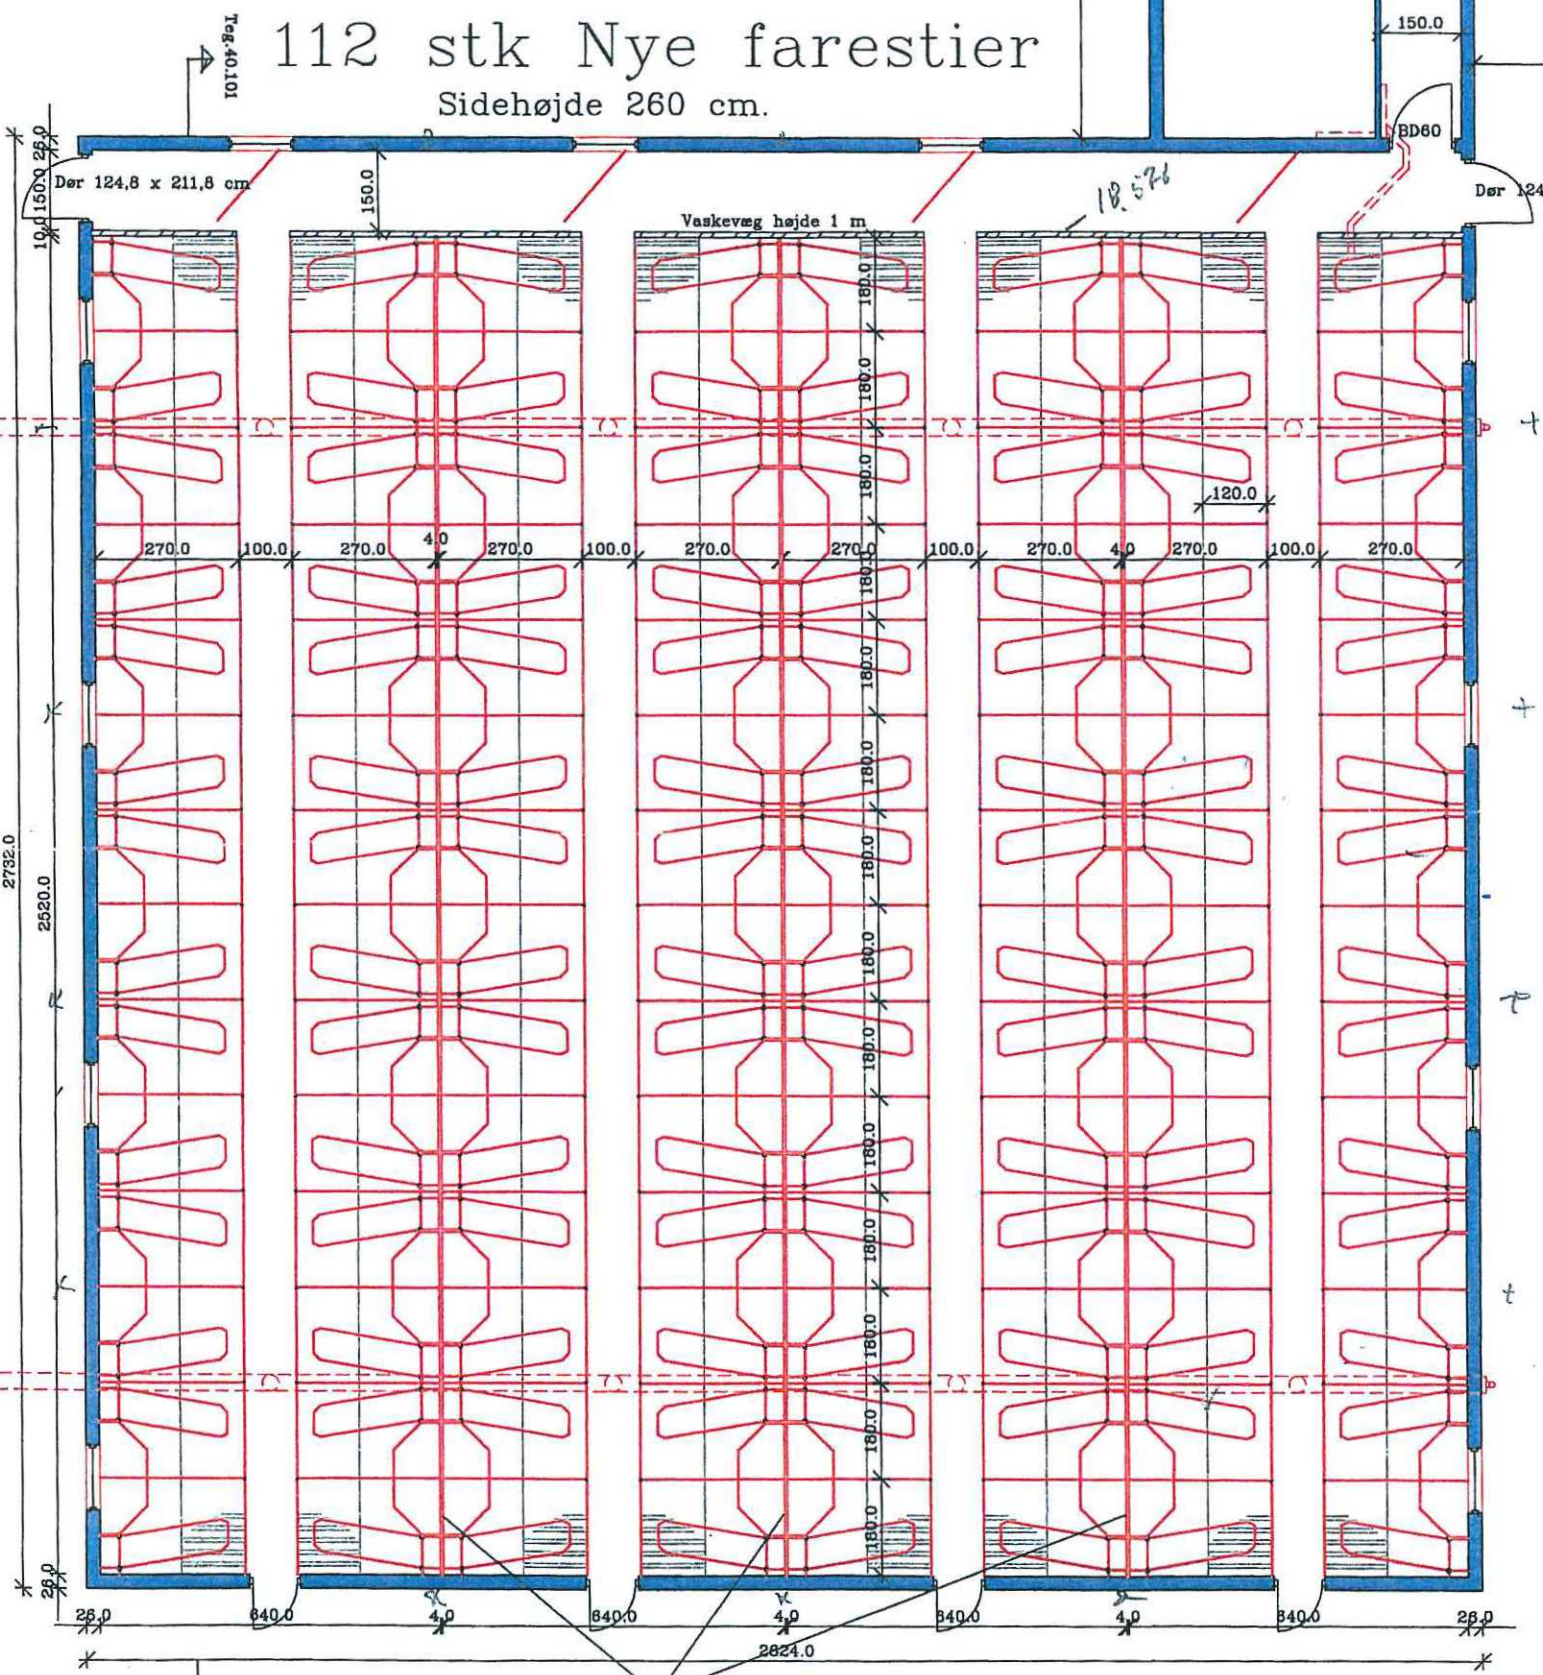

M. Farestald 2020

112 stk Nye farestier

Sidehøjde 260 cm.

Silorum

40 mm Plastvæg  
højde 1 meter  
U skinne under væg  
fuges under væg

BYG