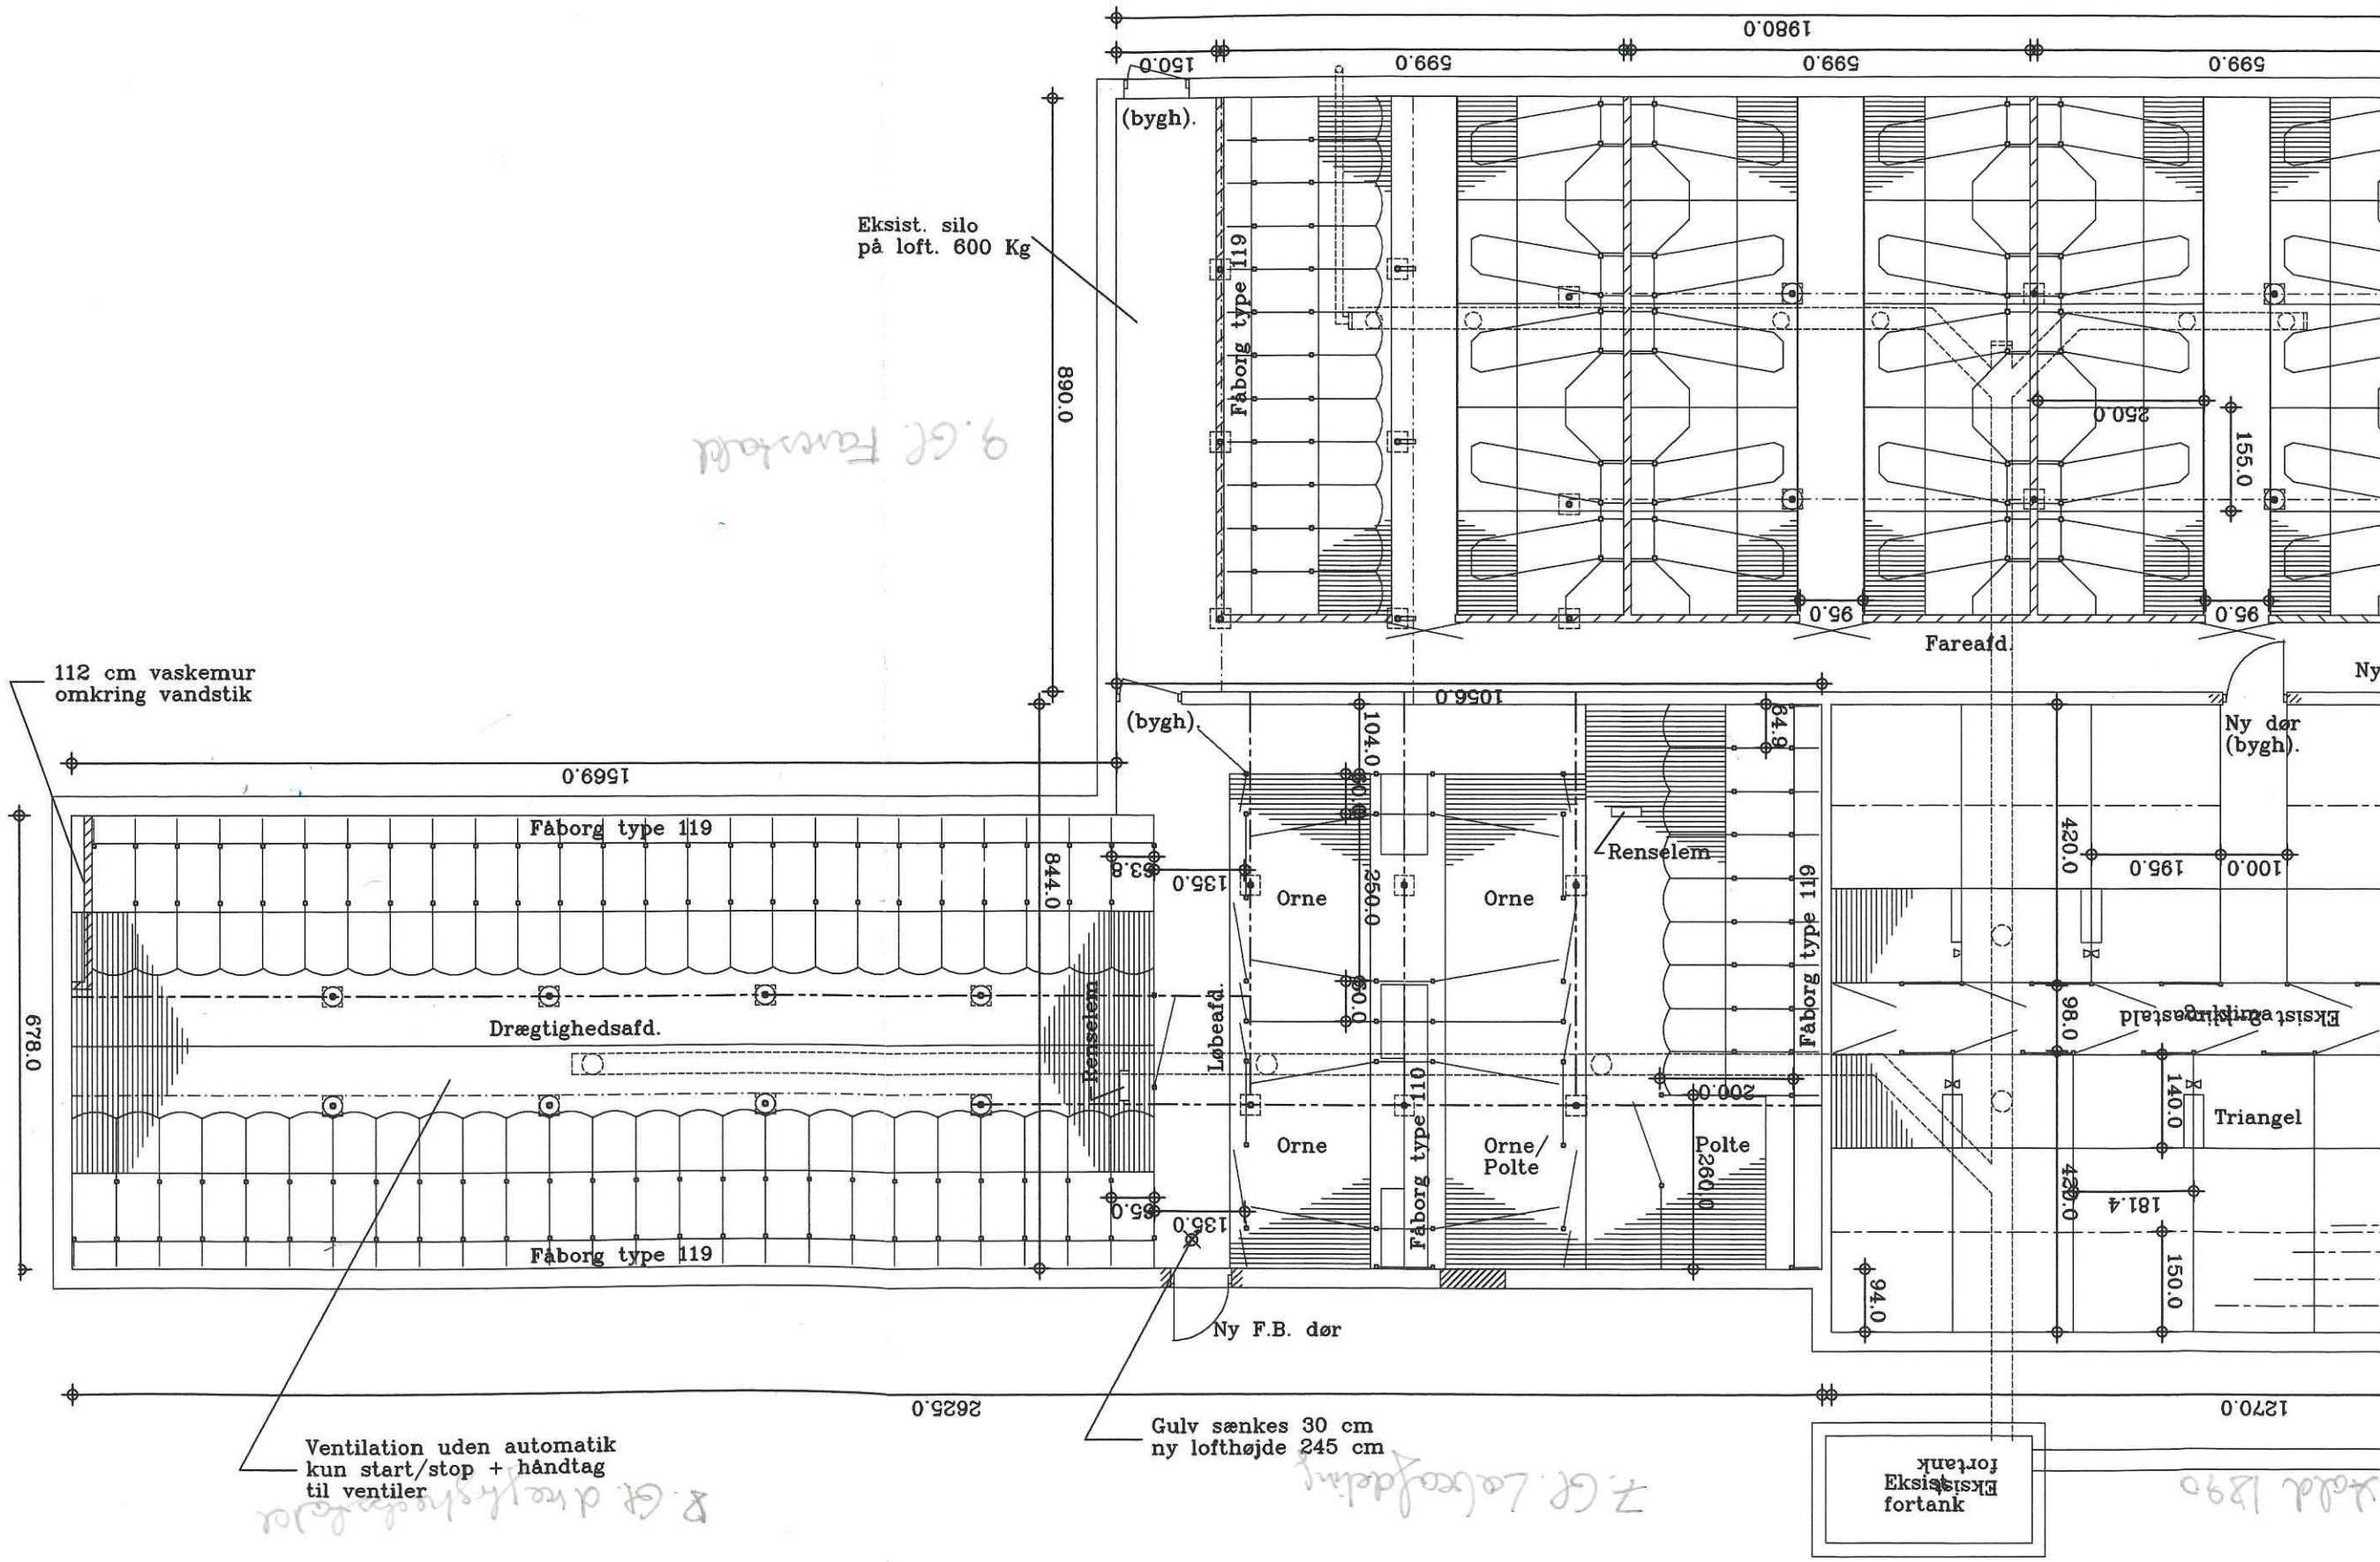

5. Klima Hald 1998

Eksist
Silo
Flyttes
her til

Silo
12 t

Overdækning 90 cm
(30.0 cm fast / 60.0 cm opluk)

Væghøjde: 273.0 cm

29.0

3 plader høje låger

Eksist. bjælke
H 413 cm

Eksist
Silo
Flyttes

K:10.100

BS-60

Eksist. silo på loft. 600 Kg

9. Gr. Fårnsald

112 cm vaskemur omkring vandstik

Ventilation uden automatik kun start/stop + håndtag til ventiler

Gulv sænkes 30 cm ny lofthøjde 245 cm

Eksist. for tank
for tank

7. Gr. Løbeafdeling

1890