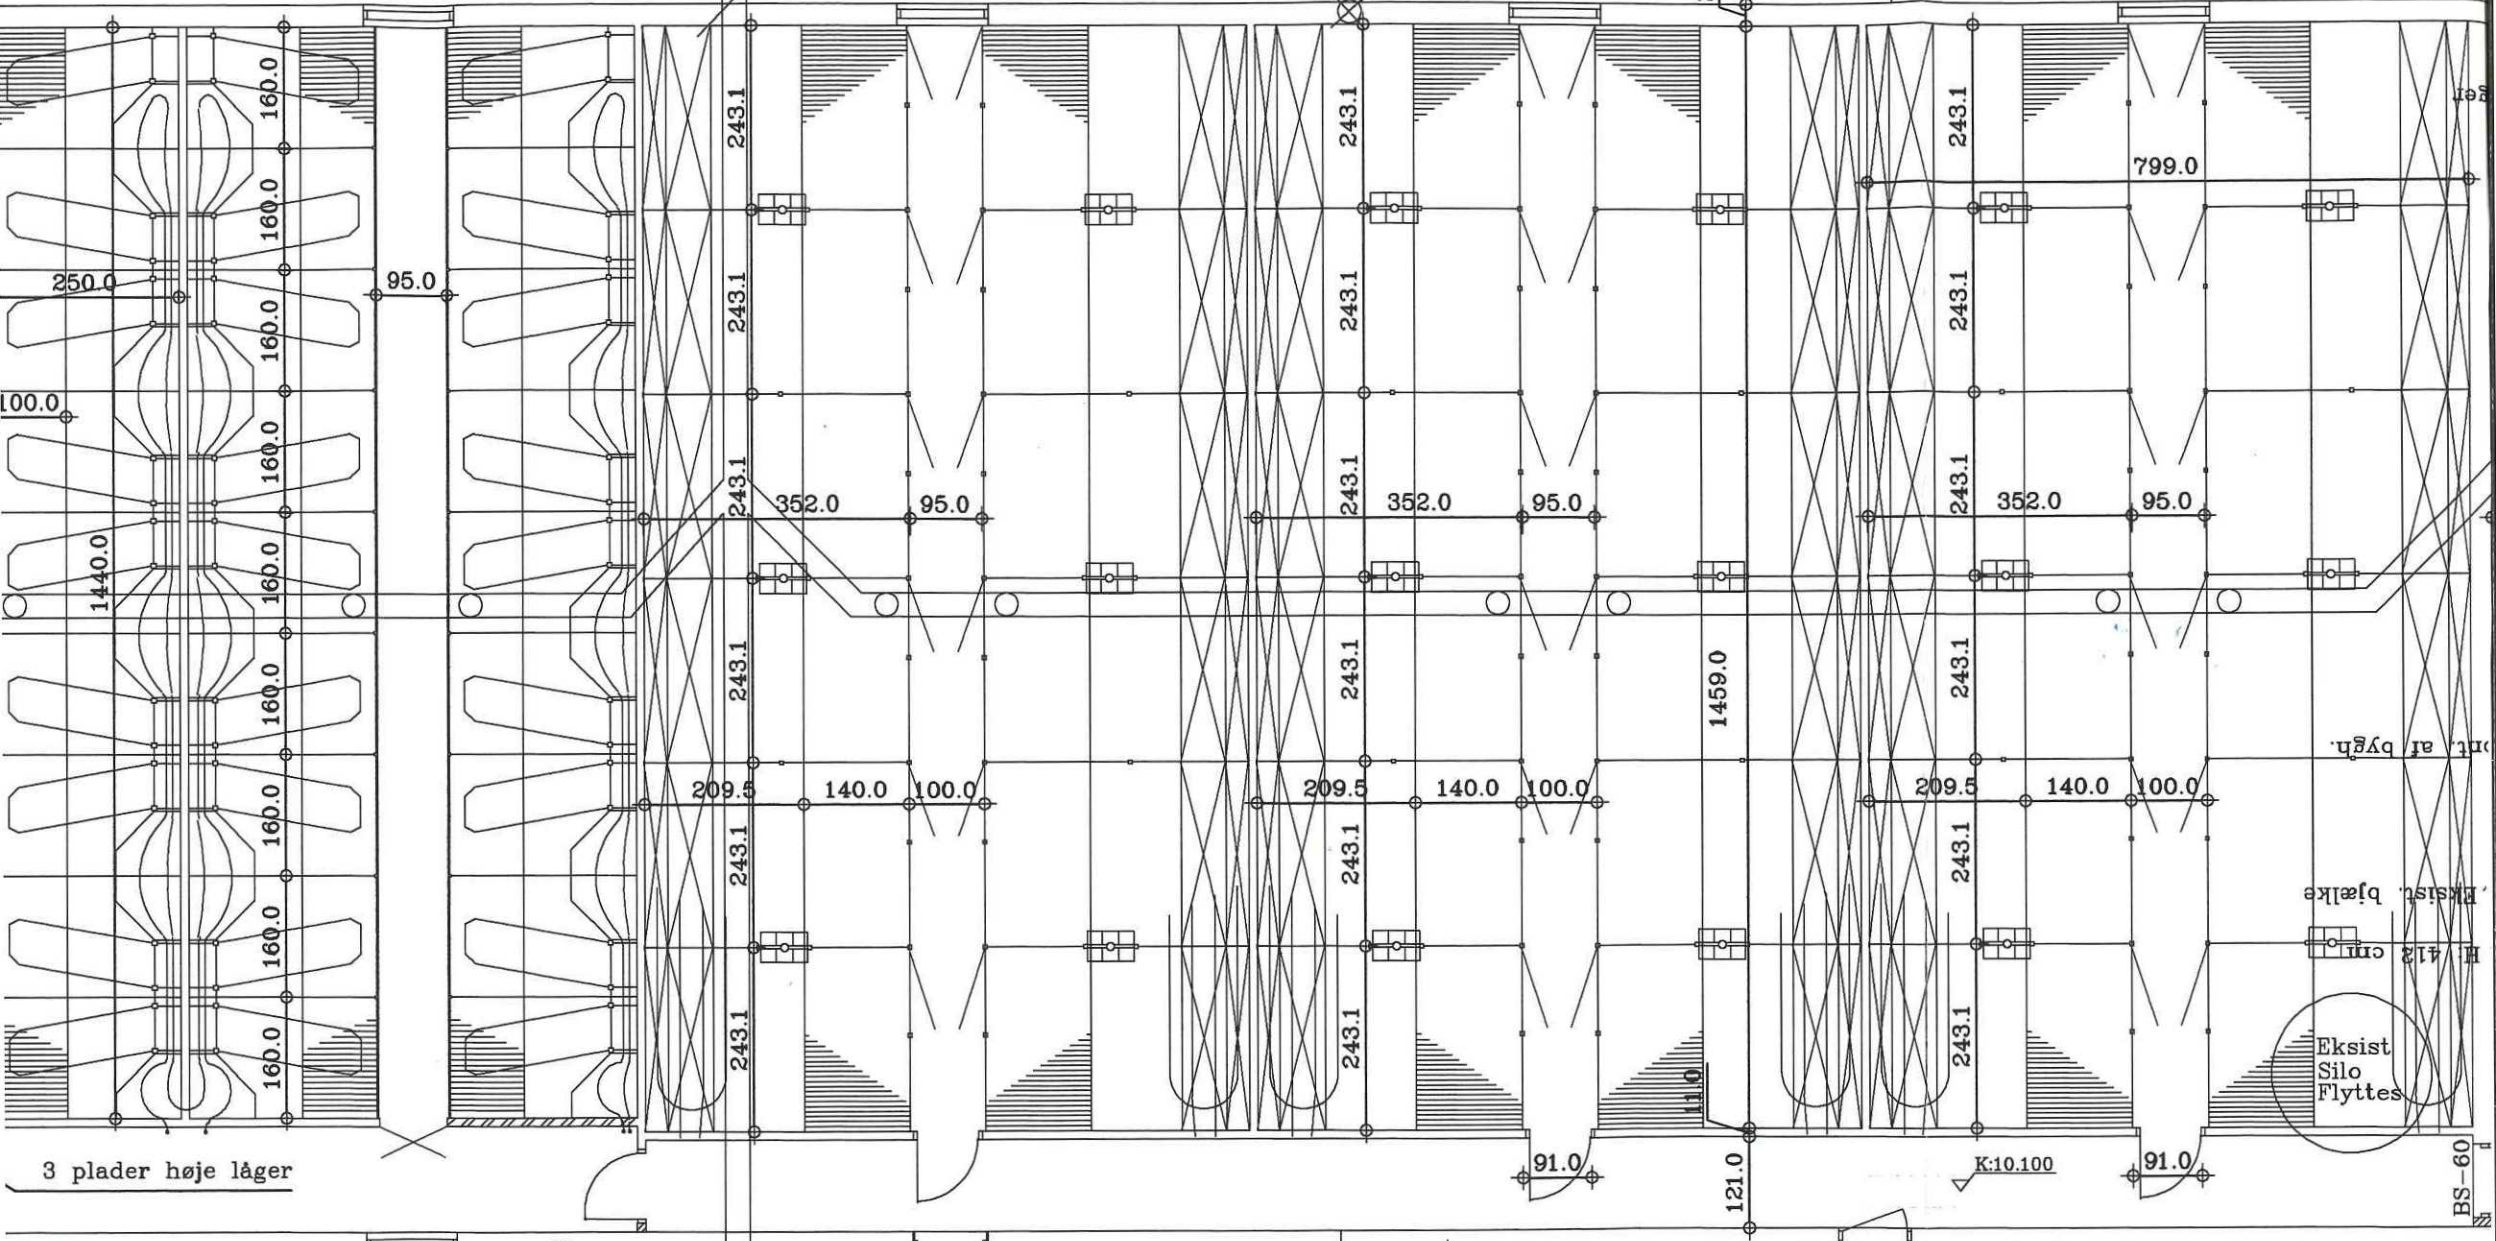

5. Klima Hald 1998

Eksist
Silo
Flyttes
her til

Silo
12 t

Overdækning 90 cm
(30.0 cm fast / 60.0 cm opluk)

Væghøjde: 273.0 cm

29.0

3 plader høje låger

Eksist. bjælke
H 413 cm

Eksist
Silo
Flyttes

K:10.100

BS-60

Eksist. silo på loft. 600 Kg

9. Gr. Fårnsald

112 cm vaskemur omkring vandstik

Ventilation uden automatik kun start/stop + håndtag til ventiler

Gulv sænkes 30 cm ny lofthøjde 245 cm

Eksist. for tank
for tank

7. Gr. Løbeafdeling

1890