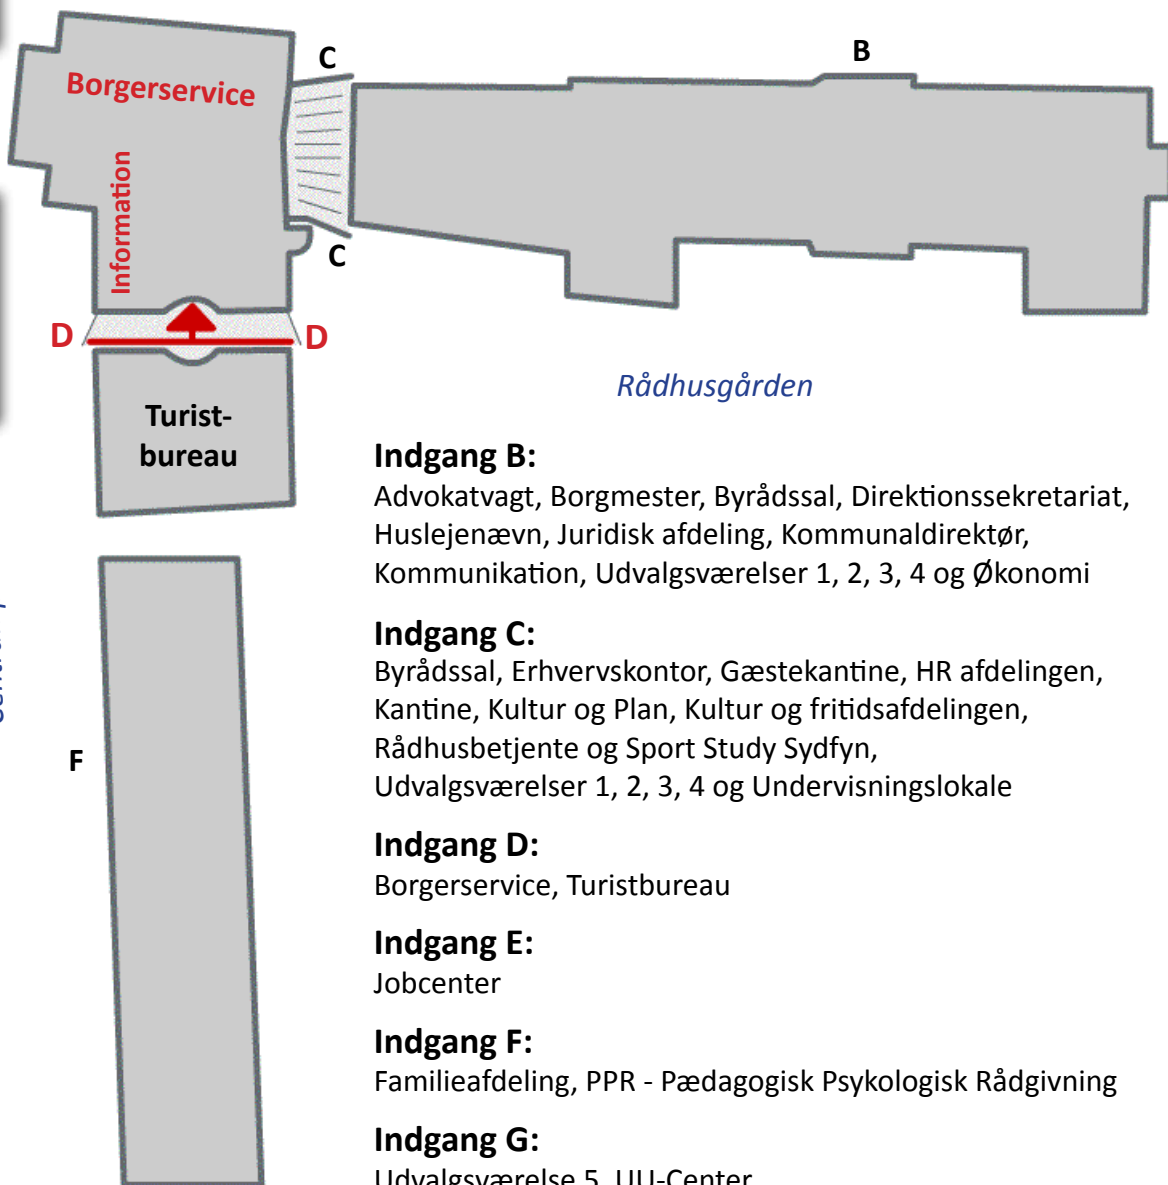

Ramsherred

Centrumpladsen

Indgang B:

Advokatvagt, Borgmester, Byrådssal, Direktionssekretariat, Huslejenævn, Juridisk afdeling, Kommunaldirektør, Kommunikation, Udvalgsværelser 1, 2, 3, 4 og Økonomi

Indgang C:

Byrådssal, Erhvervs kontor, Gæstekantine, HR afdelingen, Kantine, Kultur og Plan, Kultur og fritidsafdelingen, Rådhusbetjente og Sport Study Sydlyn, Udvalgsværelser 1, 2, 3, 4 og Undervisningslokale

Indgang D:

Borgerservice, Turistbureau

Indgang E:

Jobcenter

Indgang F:

Familieafdeling, PPR - Pædagogisk Psykologisk Rådgivning

Indgang G:

Udvalgsværelse 5, UU-Center