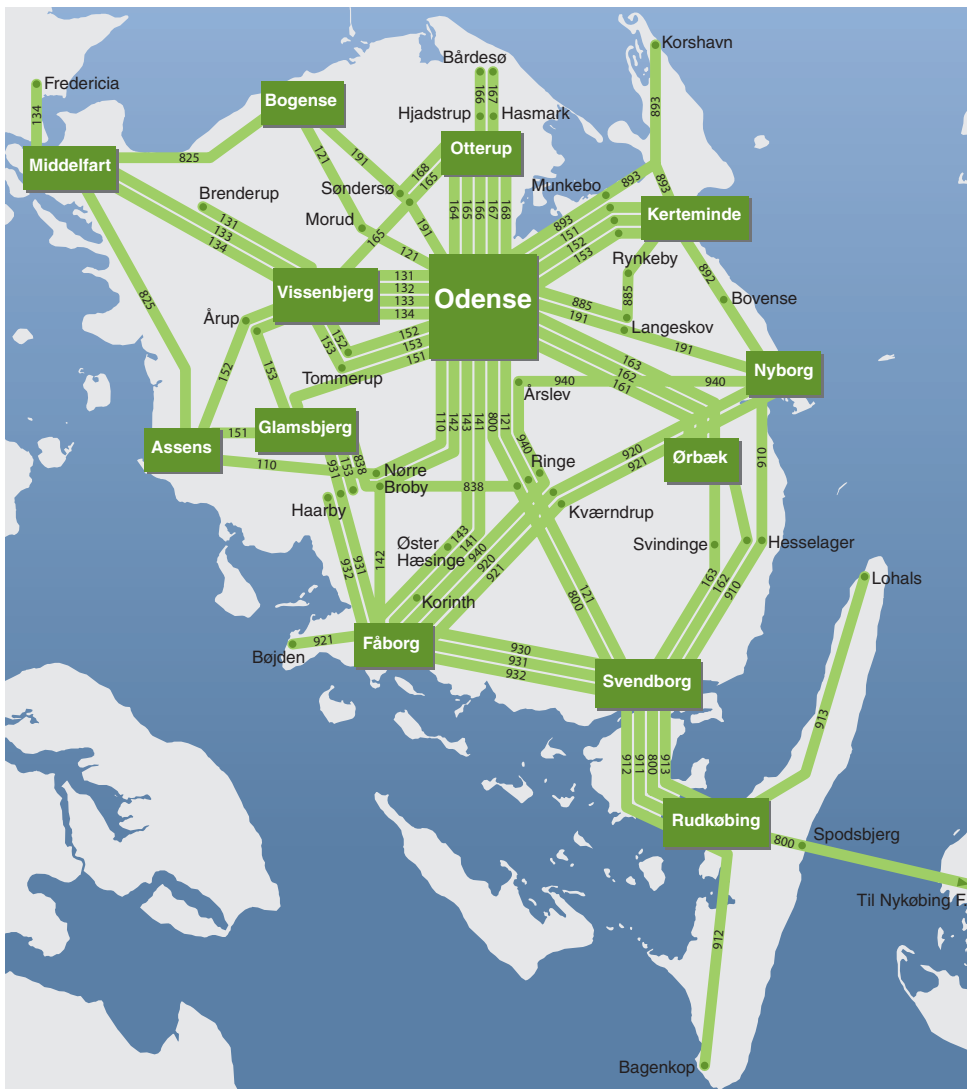

Telebussen kører altid hovedruten: Bjerreby over Landet til Sundhøj. Det er derfor ikke nødvendigt at bestille tur på hovedruten.

Det fynske regionalbuskort

Pr. 24. august 2008

Dannebrogsgade 10, 5100 Odense C
www.fynbus.dk